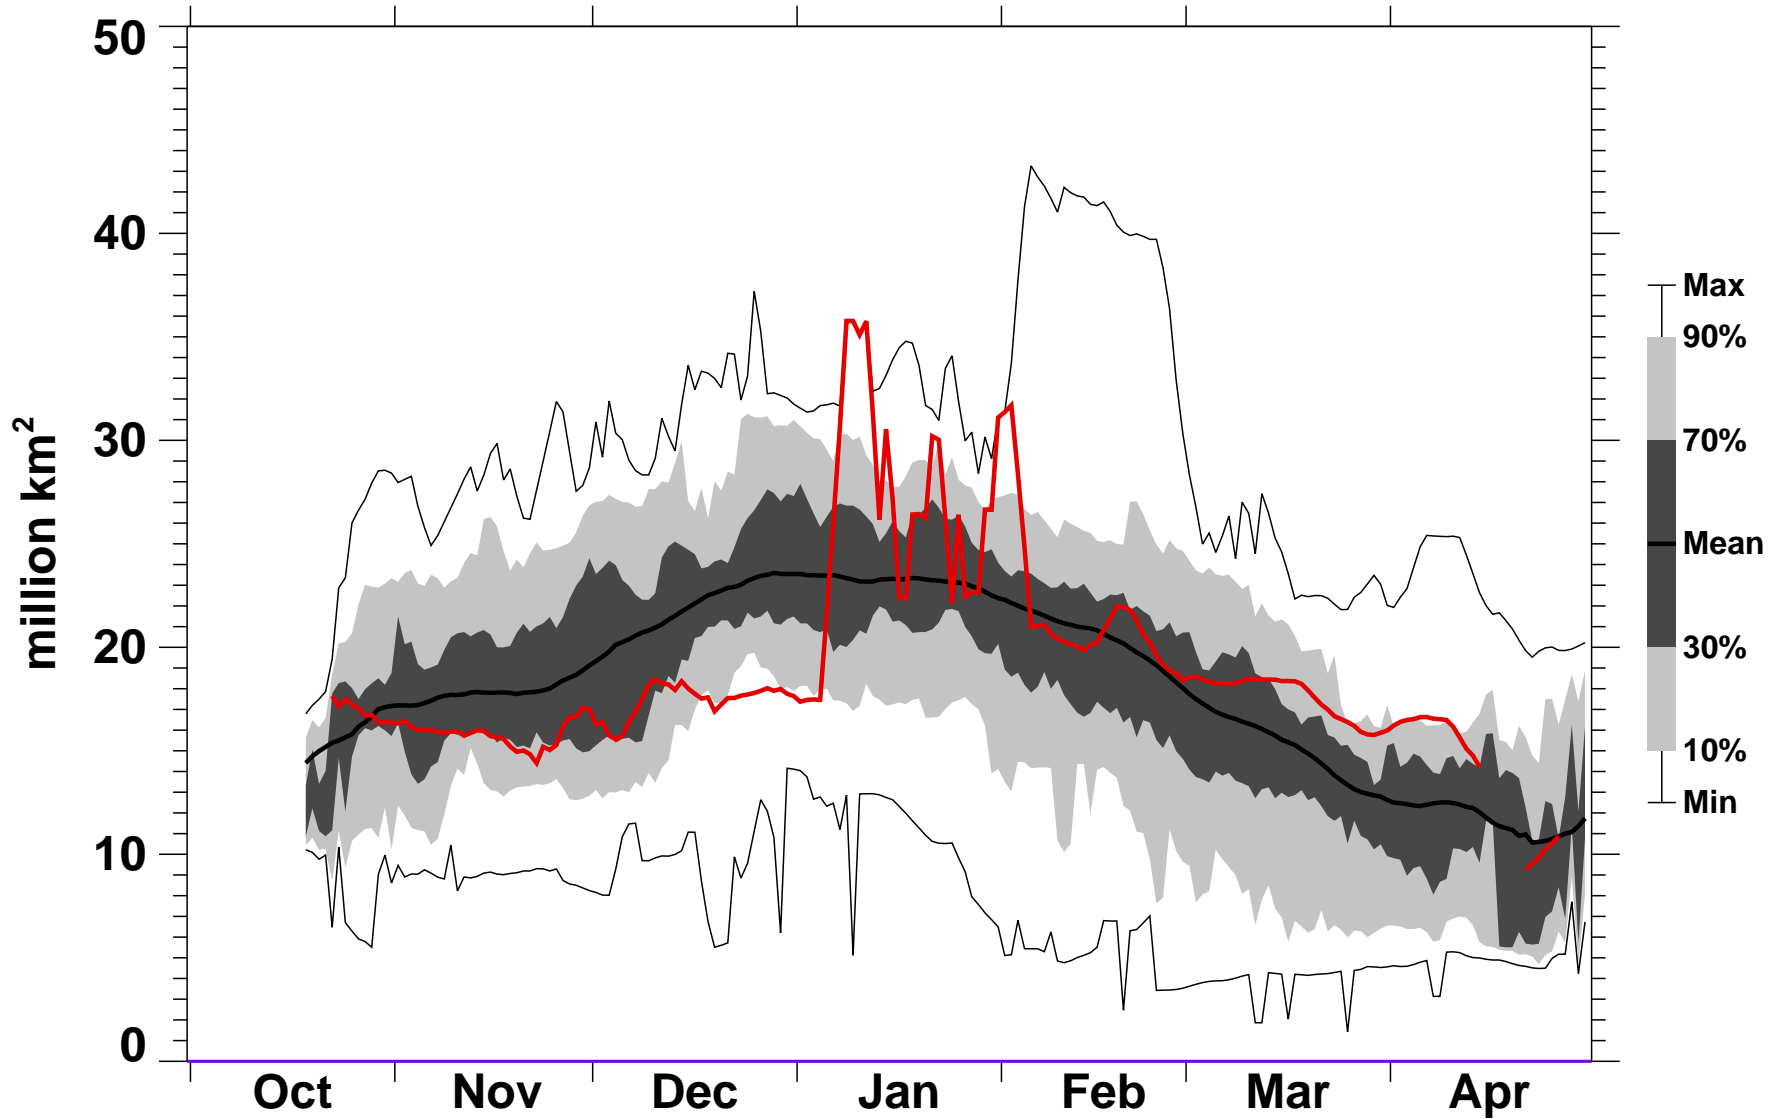

# NH Vortex Area 550 K MERRA

1978/1979-2011/2012

1989/1990

P. Newman (NASA), E. Nash (SSAI), S. Pawson (NASA)

5-day smoother applied