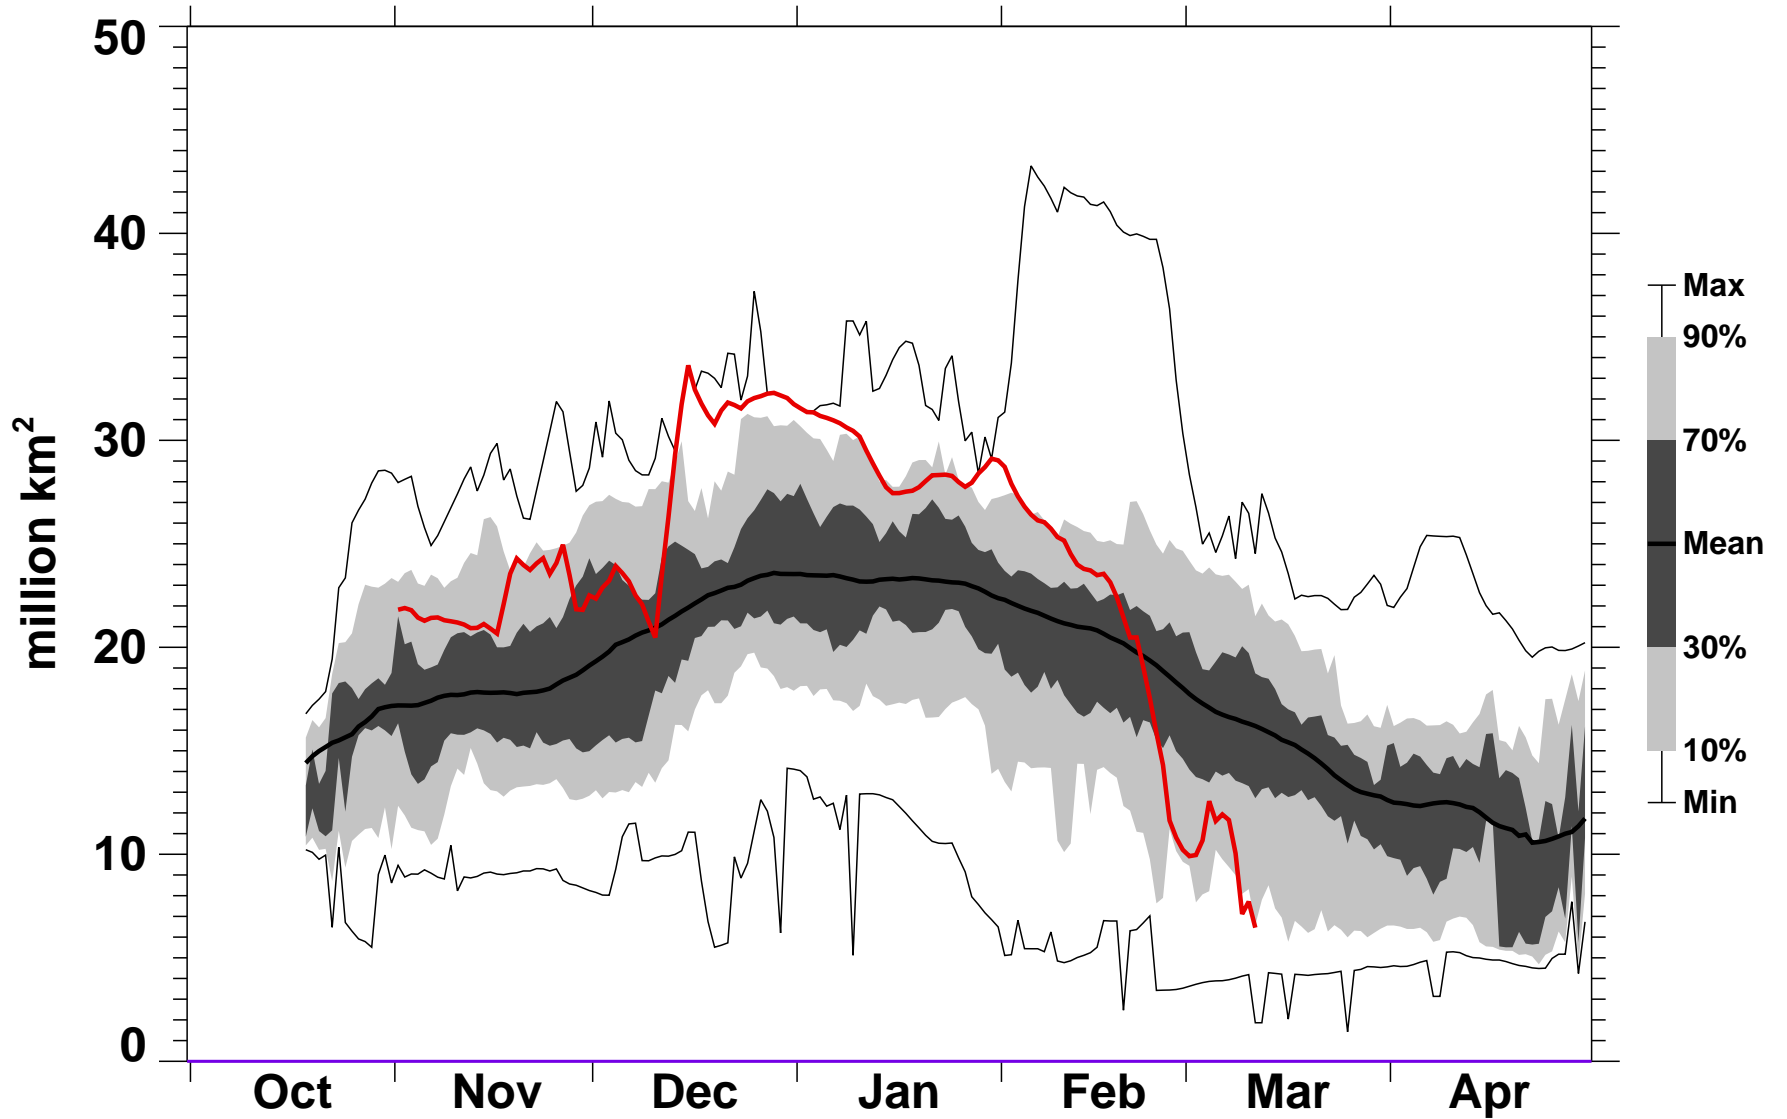

NH Vortex Area 550 K MERRA

1978/1979-2011/2012

1988/1989

P. Newman (NASA), E. Nash (SSAI), S. Pawson (NASA)

5-day smoother applied