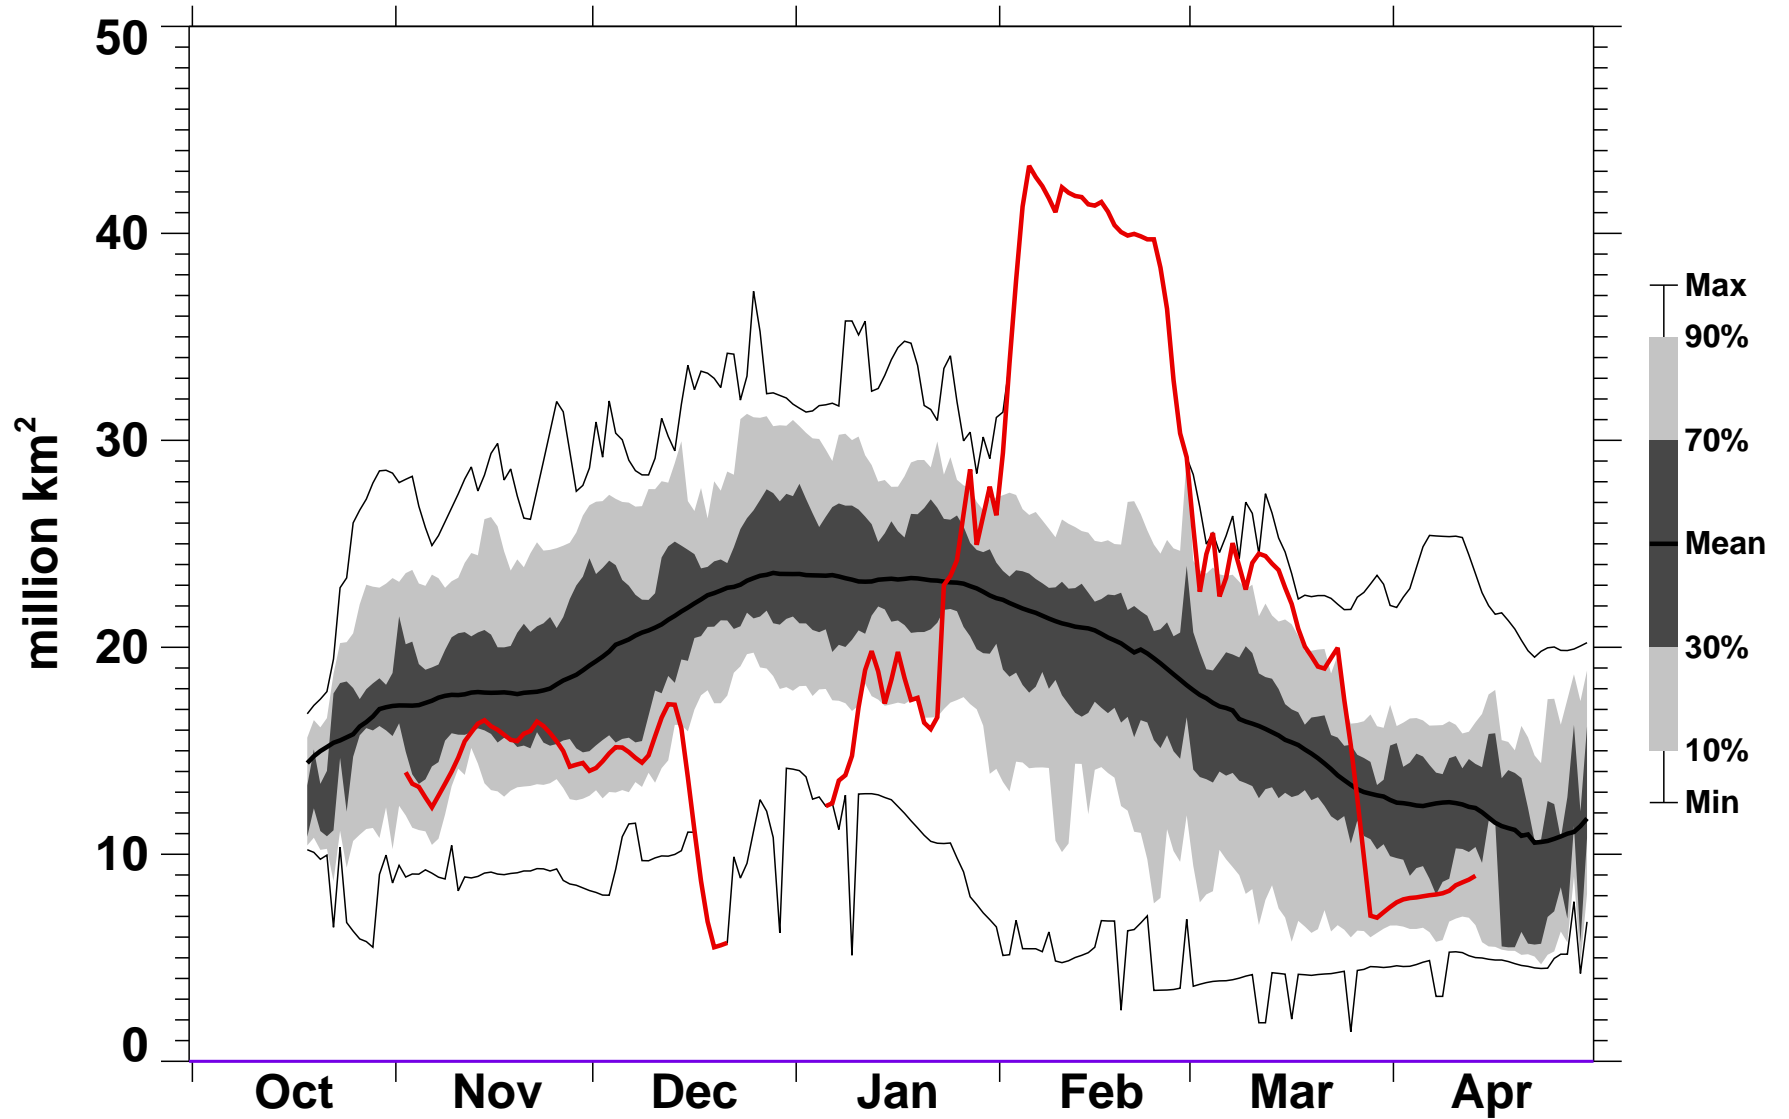

NH Vortex Area 550 K MERRA

1978/1979-2011/2012

1987/1988

P. Newman (NASA), E. Nash (SSAI), S. Pawson (NASA)

5-day smoother applied