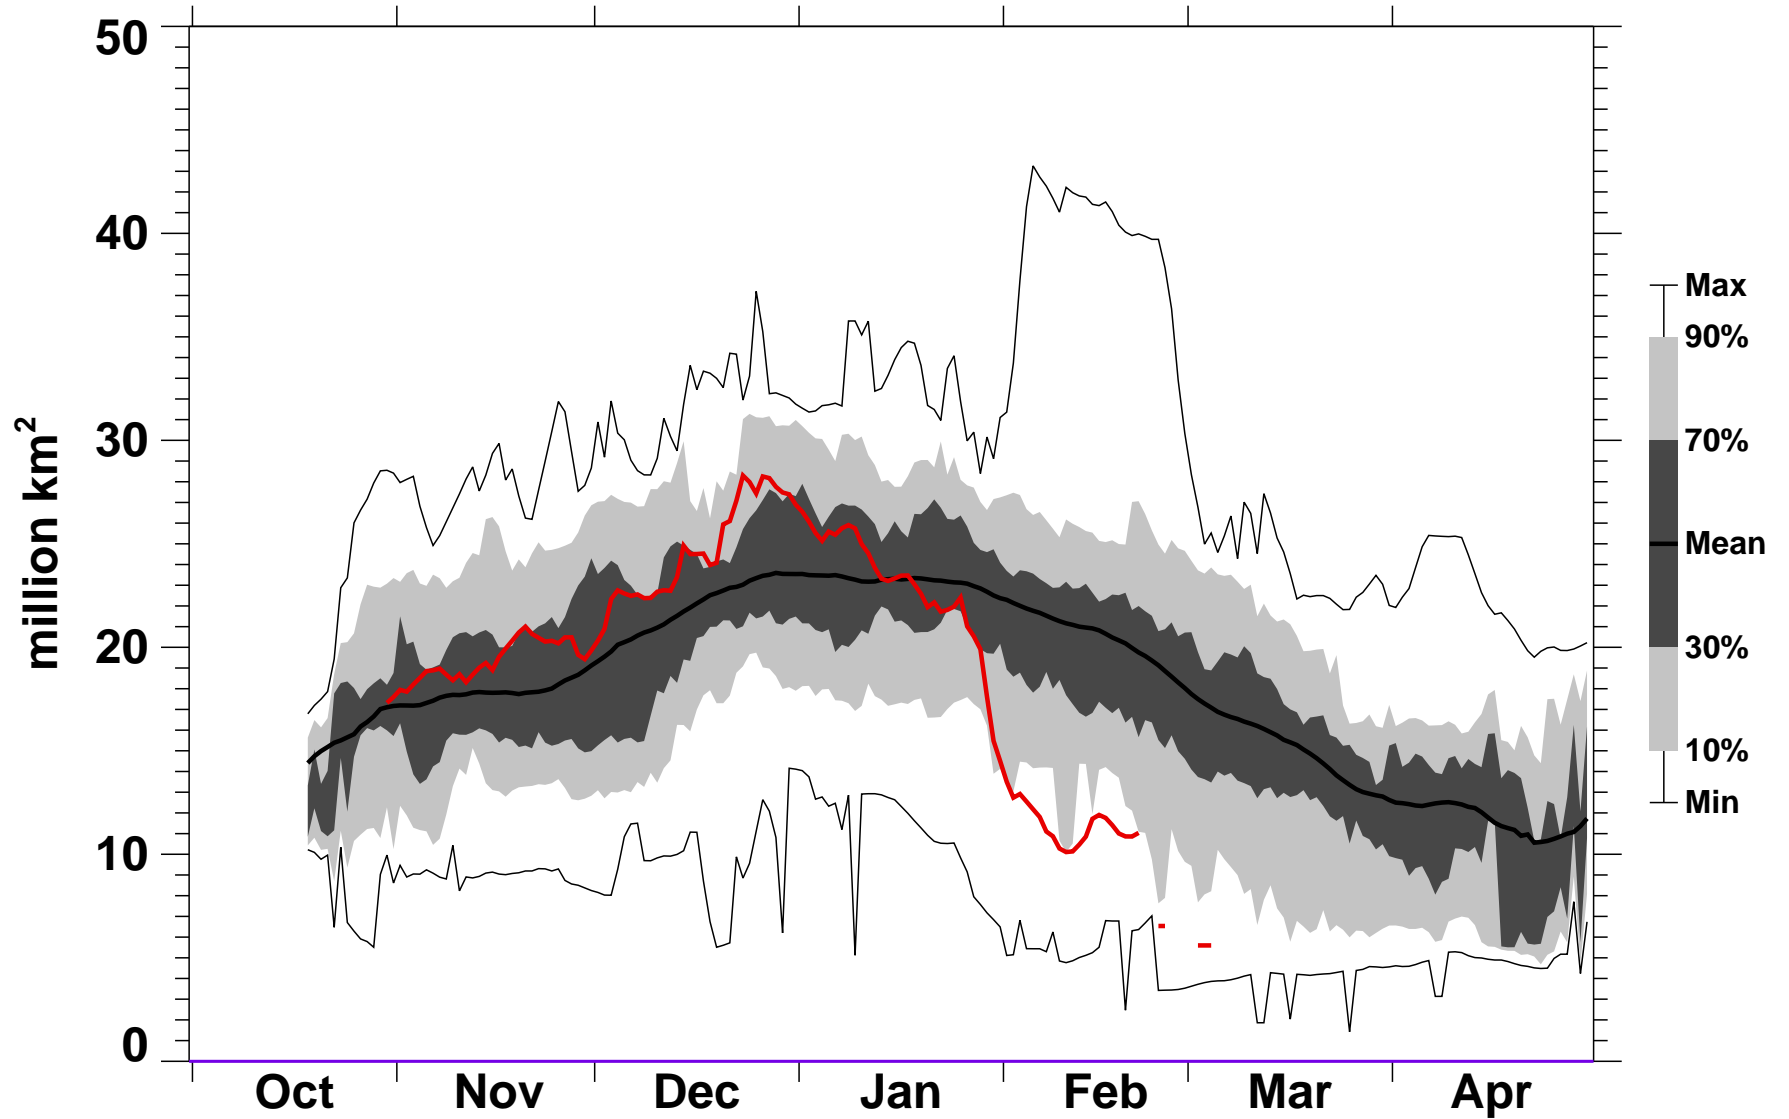

NH Vortex Area 550 K MERRA

1978/1979-2011/2012

1986/1987

P. Newman (NASA), E. Nash (SSAI), S. Pawson (NASA)

5-day smoother applied