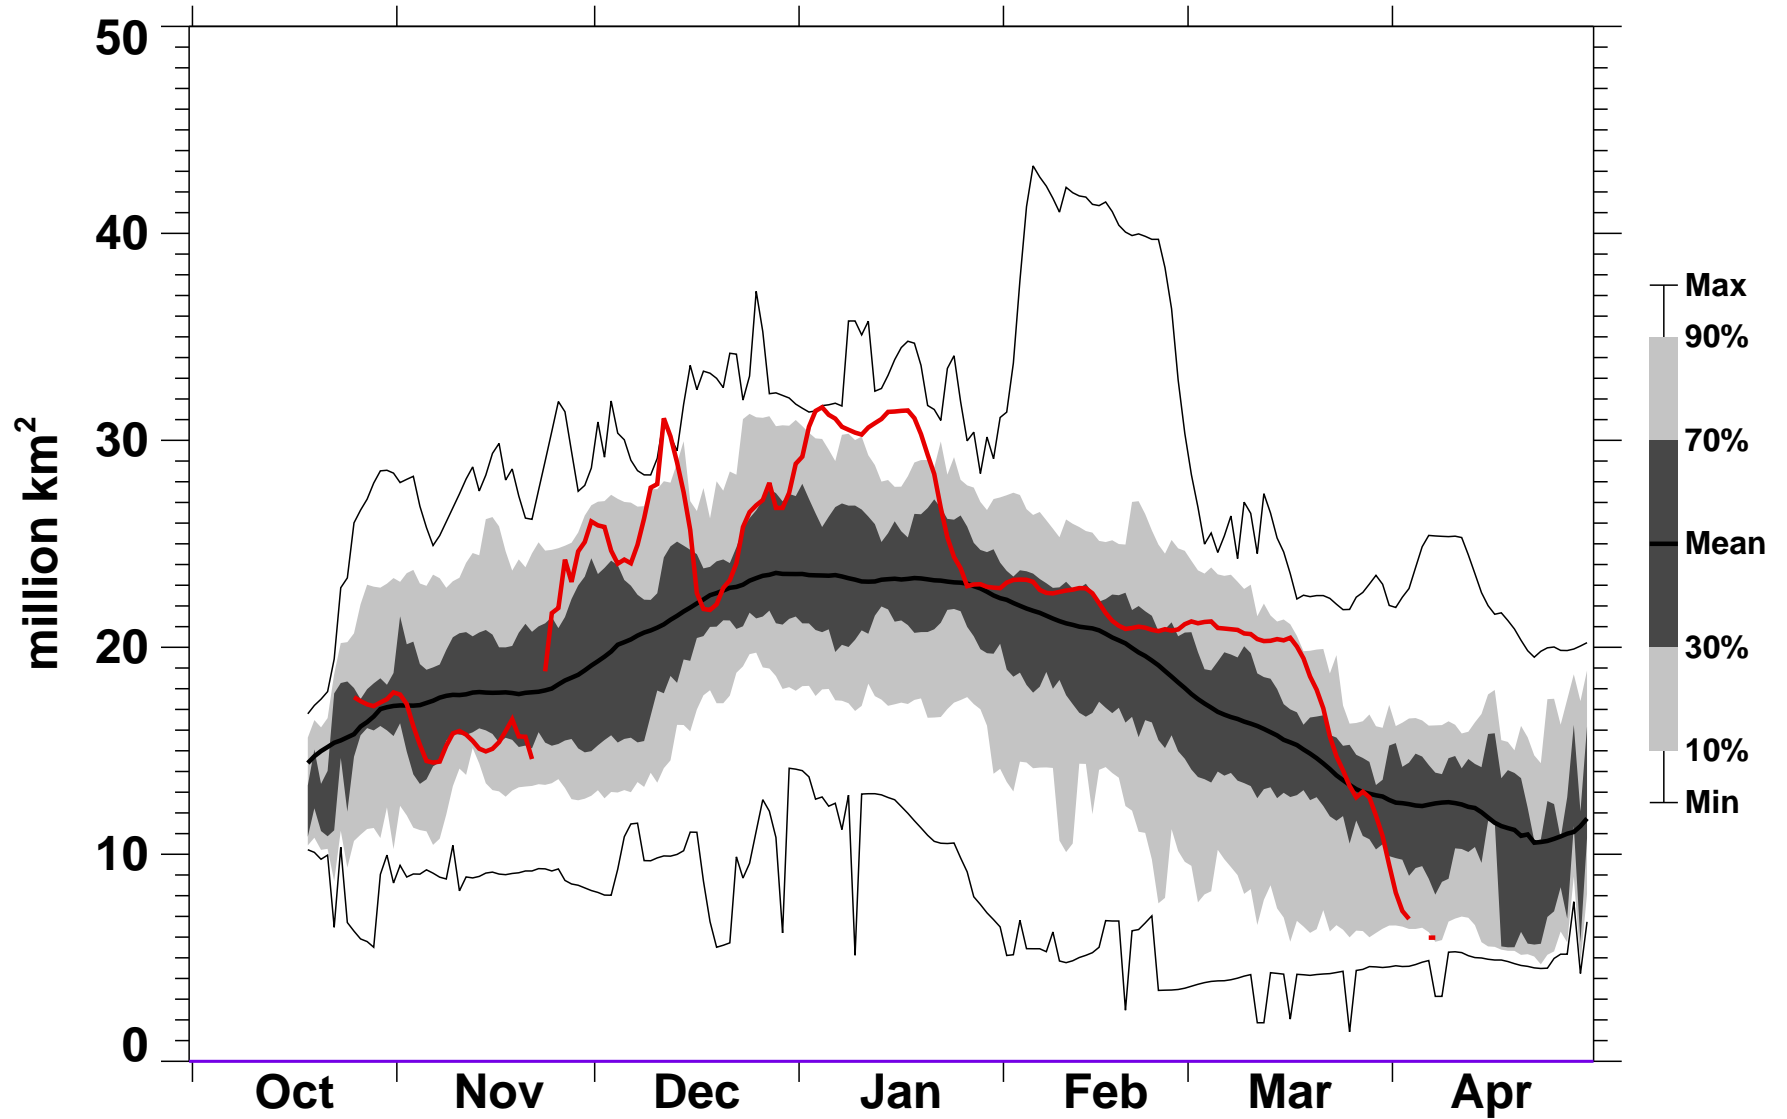

NH Vortex Area 550 K MERRA

1978/1979-2011/2012

1985/1986

P. Newman (NASA), E. Nash (SSAI), S. Pawson (NASA)

5-day smoother applied