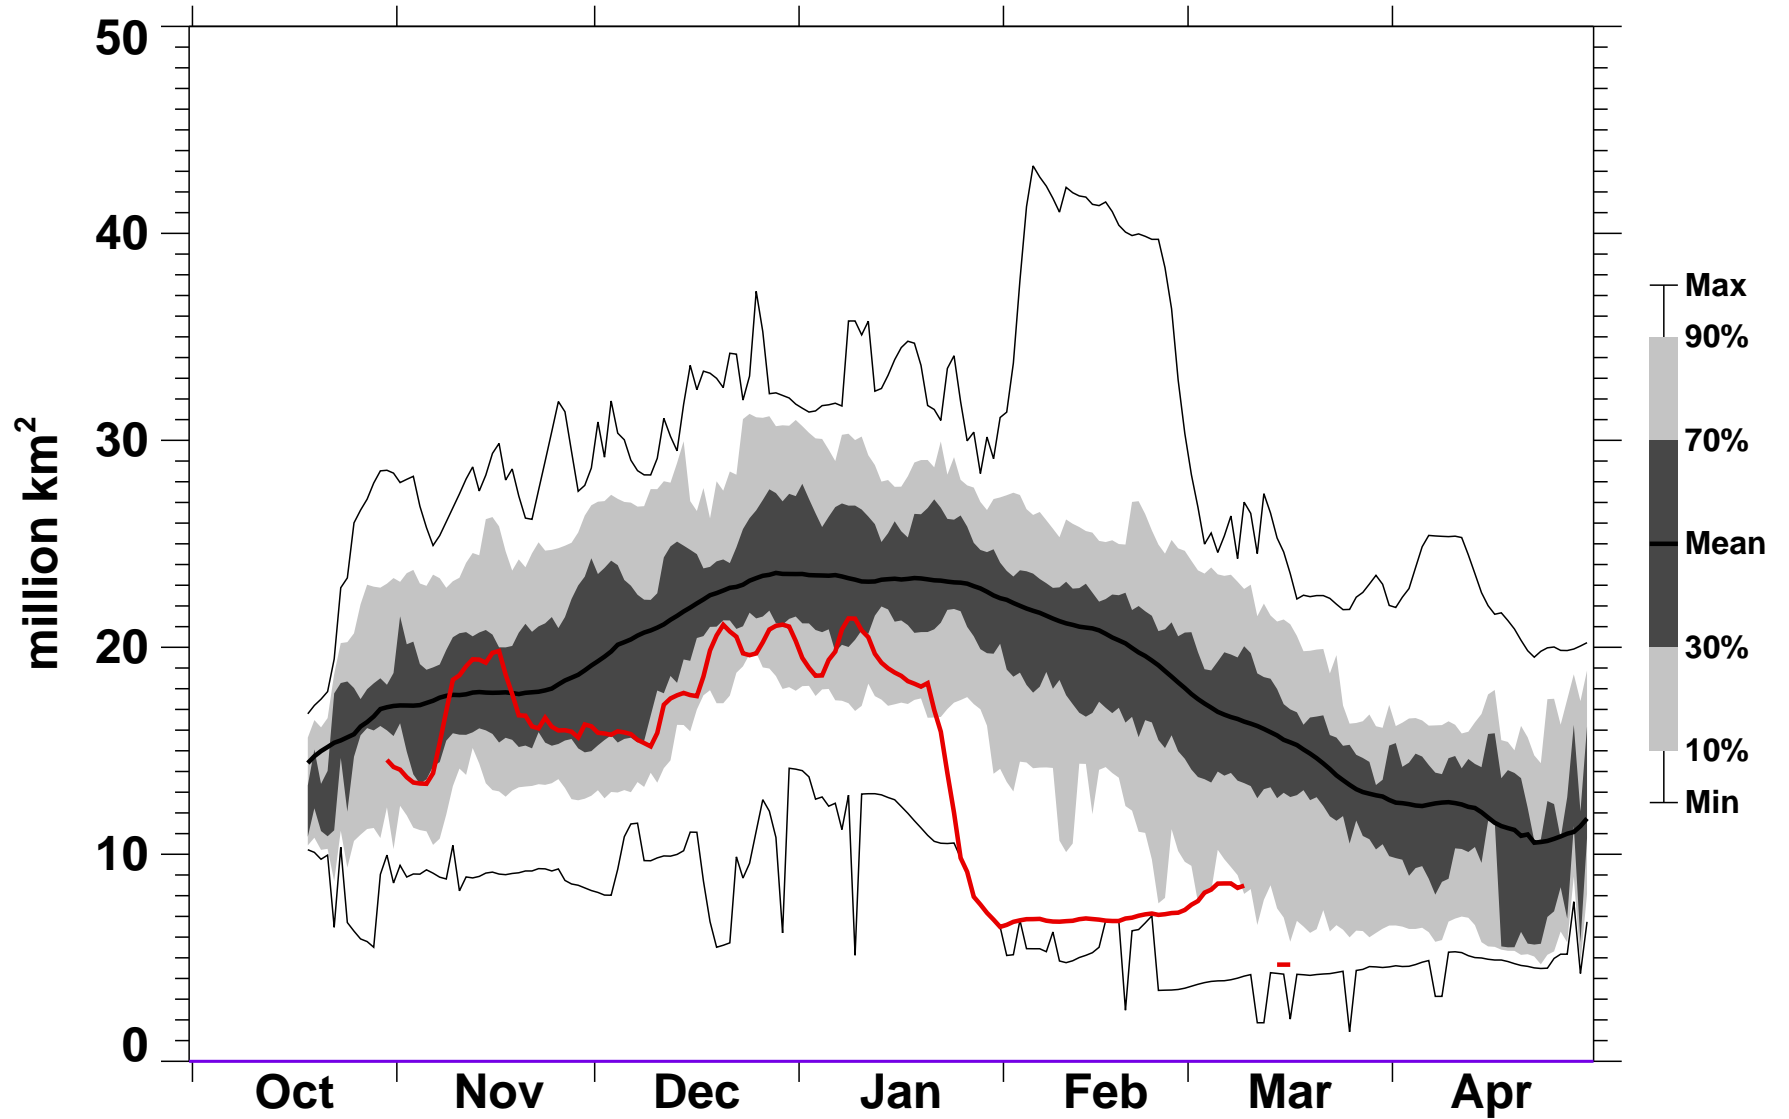

NH Vortex Area 550 K MERRA

1978/1979-2011/2012

1984/1985

P. Newman (NASA), E. Nash (SSAI), S. Pawson (NASA)

5-day smoother applied