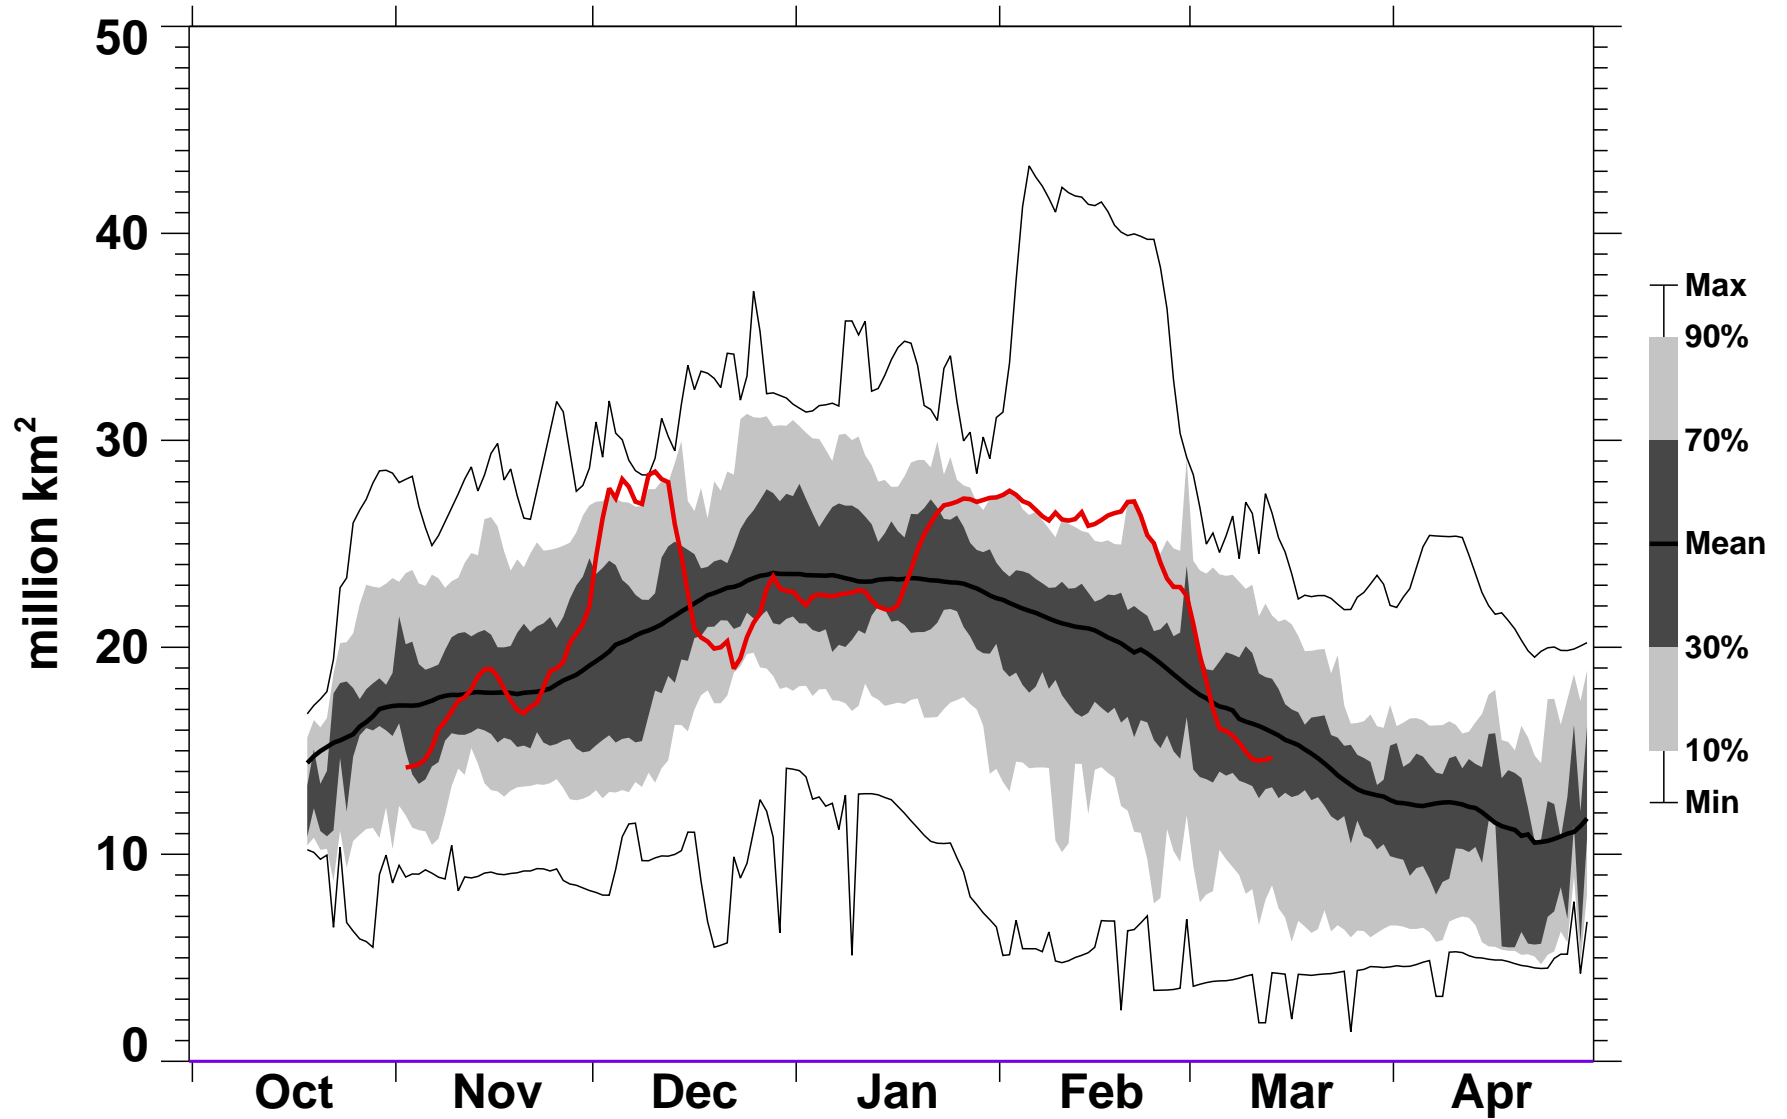

NH Vortex Area 550 K MERRA

1978/1979-2011/2012

1983/1984

P. Newman (NASA), E. Nash (SSAI), S. Pawson (NASA)

5-day smoother applied