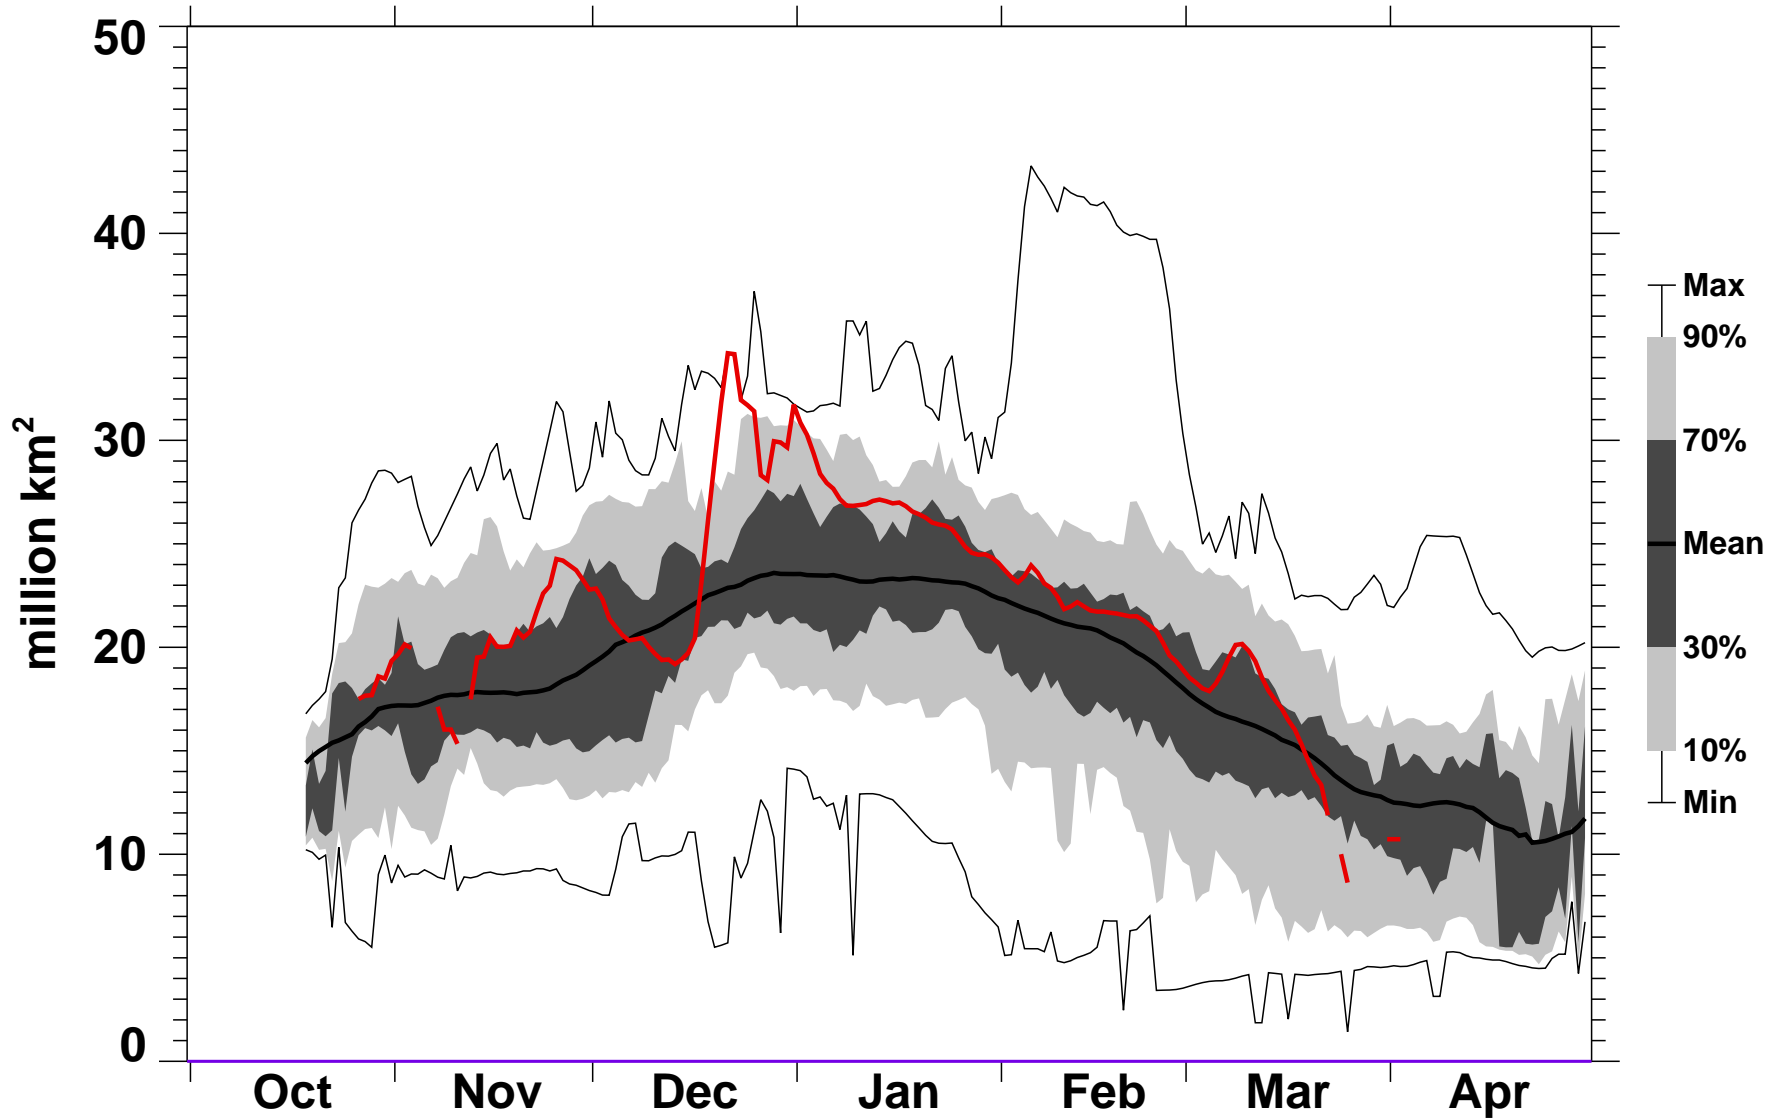

NH Vortex Area 550 K MERRA

1978/1979-2011/2012

1982/1983

P. Newman (NASA), E. Nash (SSAI), S. Pawson (NASA)

5-day smoother applied