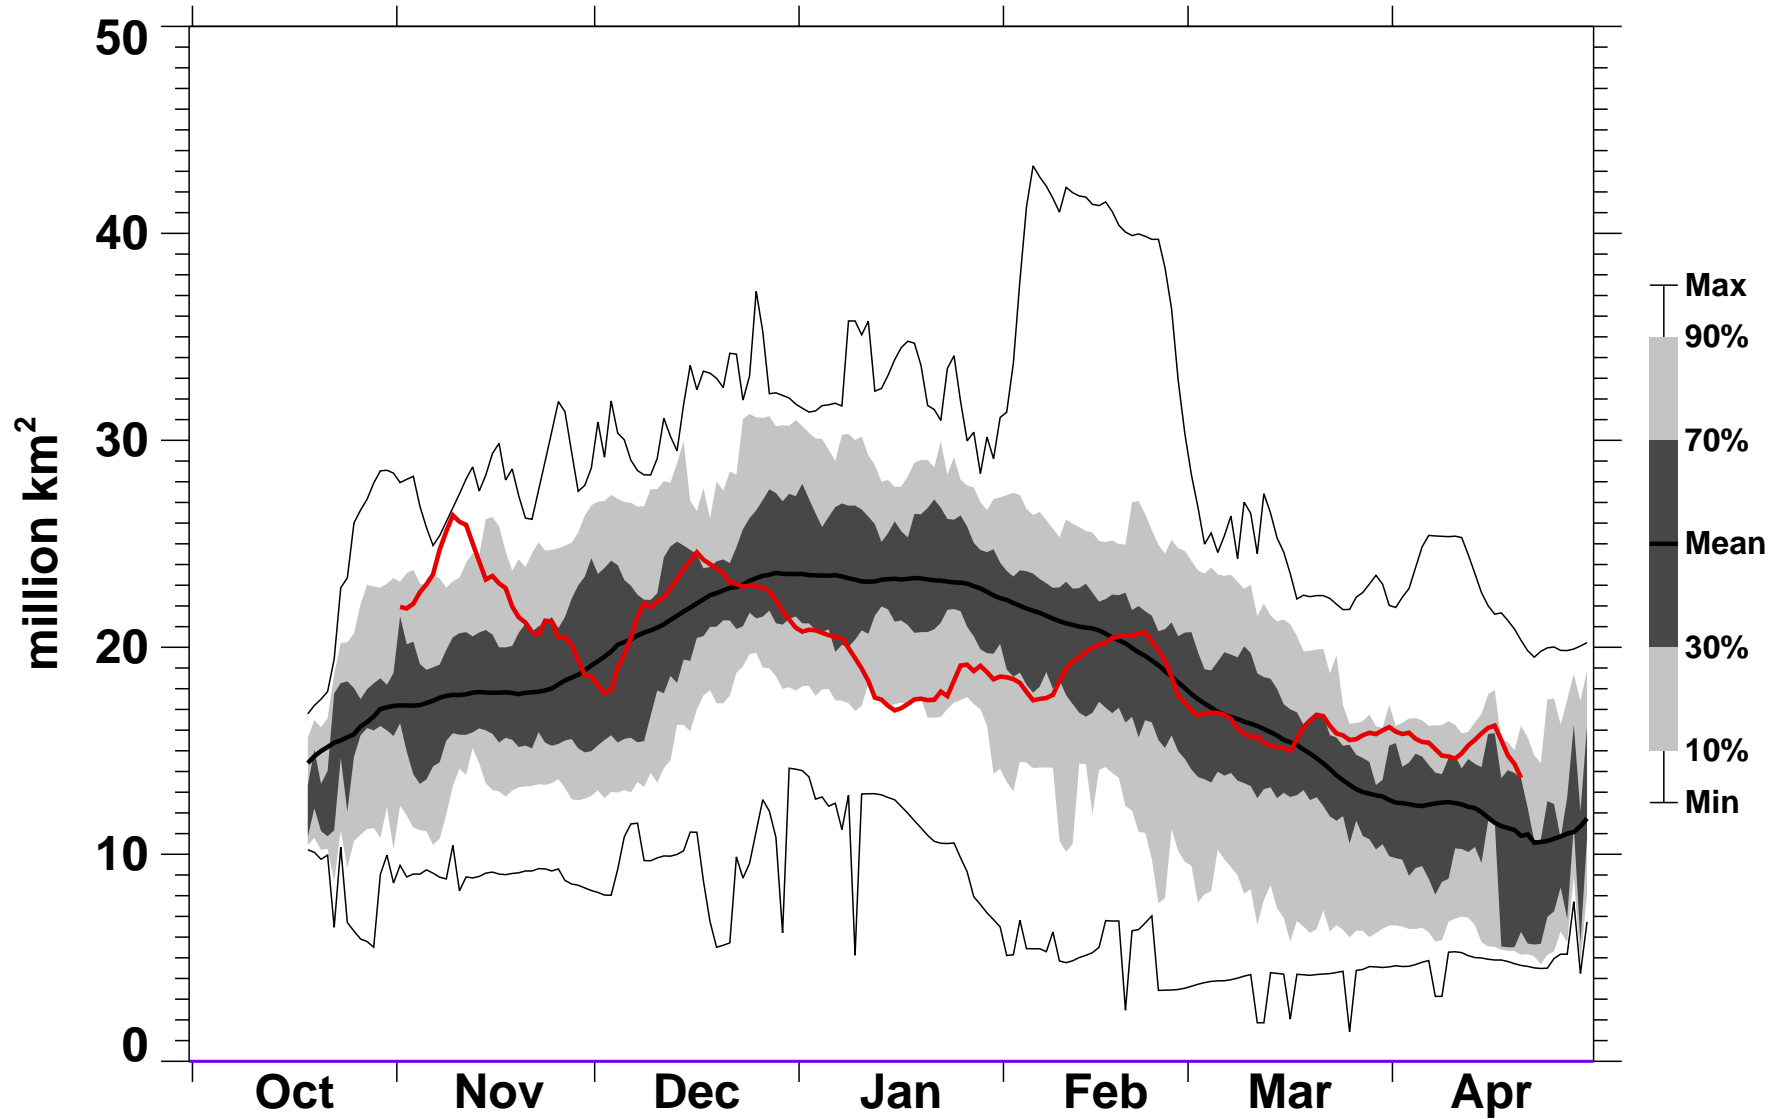

NH Vortex Area 550 K MERRA

1978/1979-2011/2012

1981/1982

P. Newman (NASA), E. Nash (SSAI), S. Pawson (NASA)

5-day smoother applied