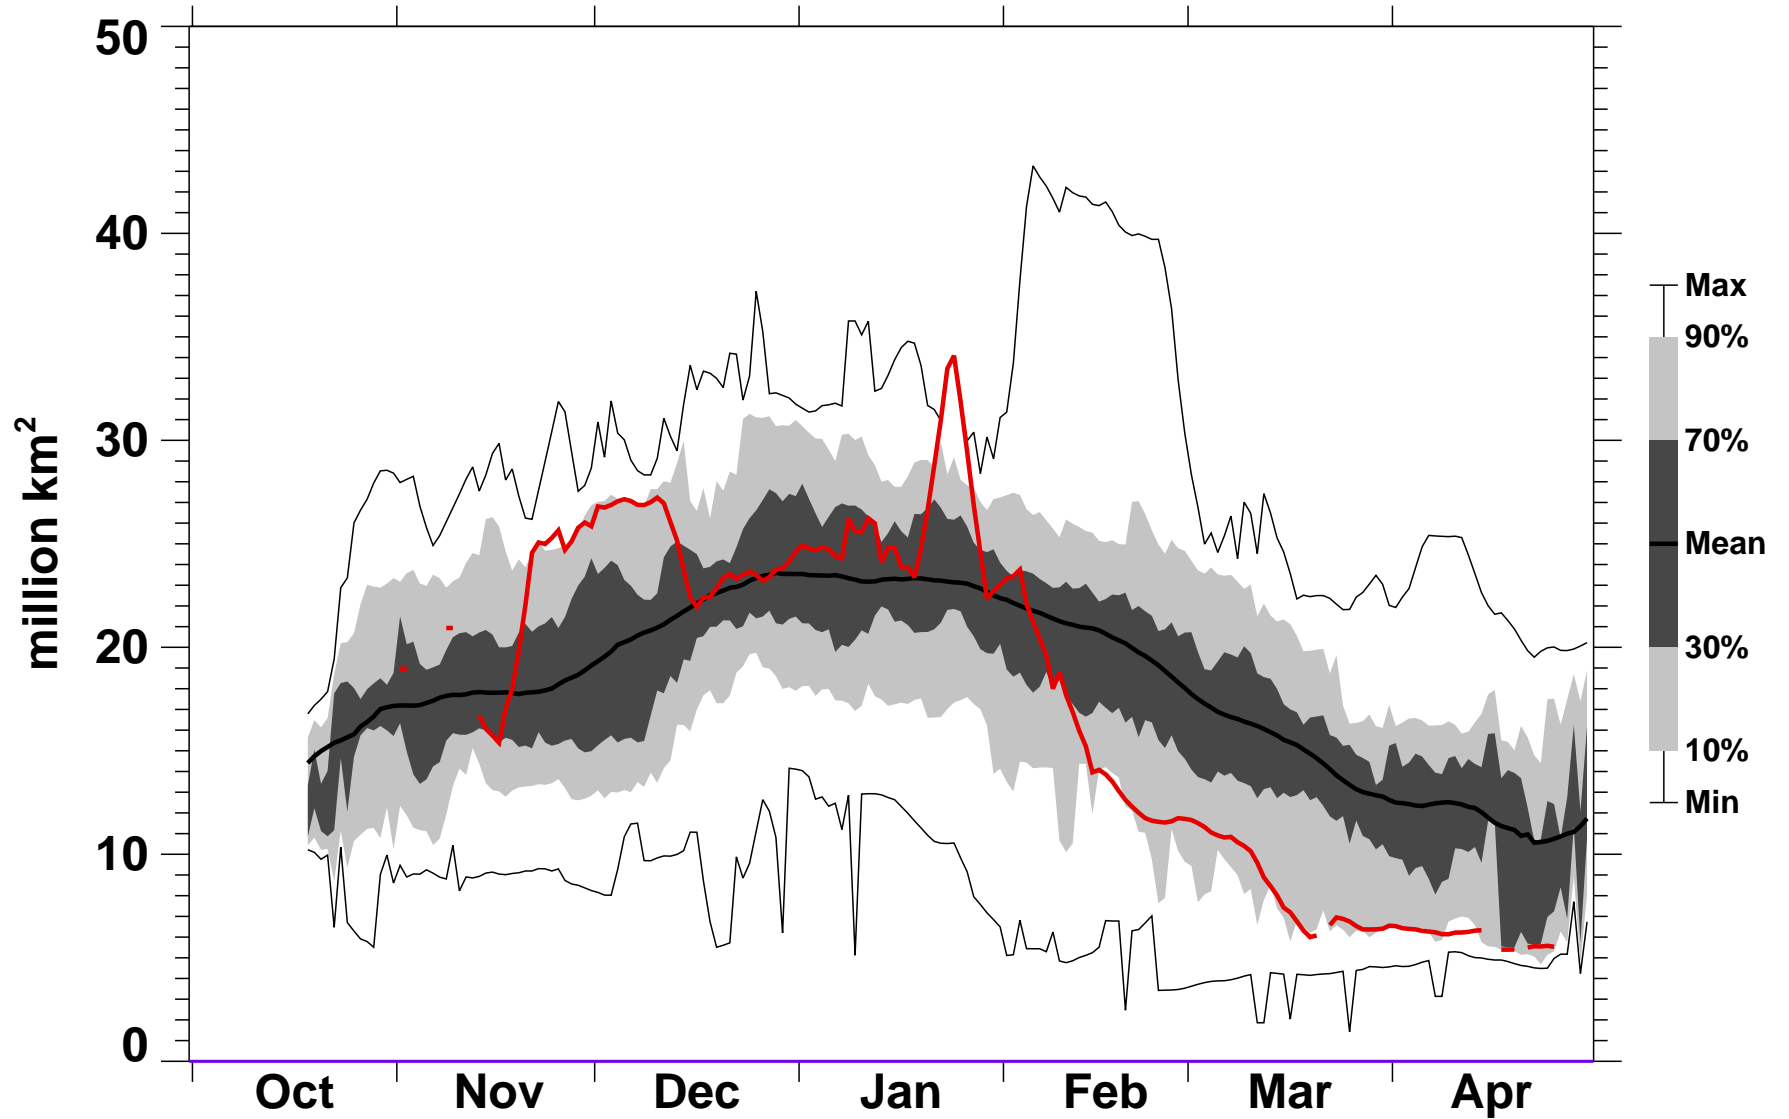

# NH Vortex Area 550 K MERRA

1978/1979-2011/2012

1980/1981

P. Newman (NASA), E. Nash (SSAI), S. Pawson (NASA)

5-day smoother applied