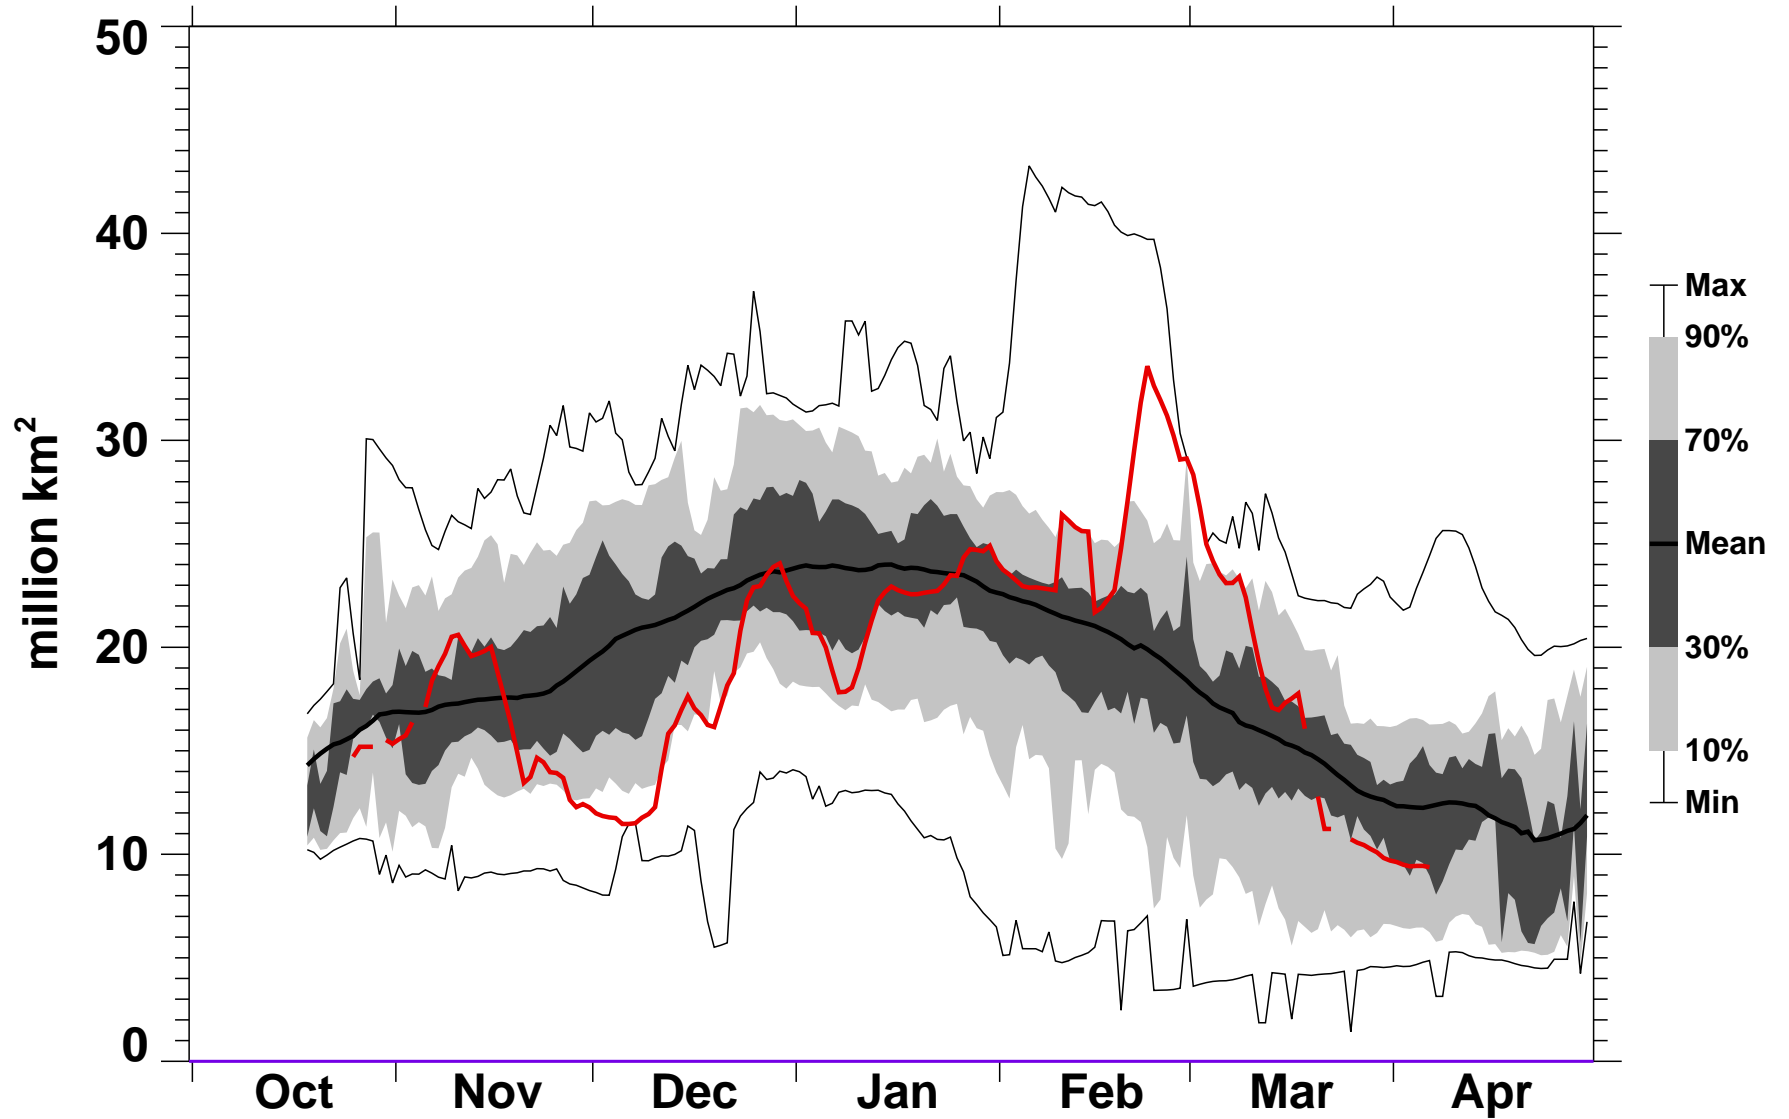

NH Vortex Area 550 K MERRA

1978/1979-2011/2012

1979/1980

P. Newman (NASA), E. Nash (SSAI), S. Pawson (NASA)

5-day smoother applied