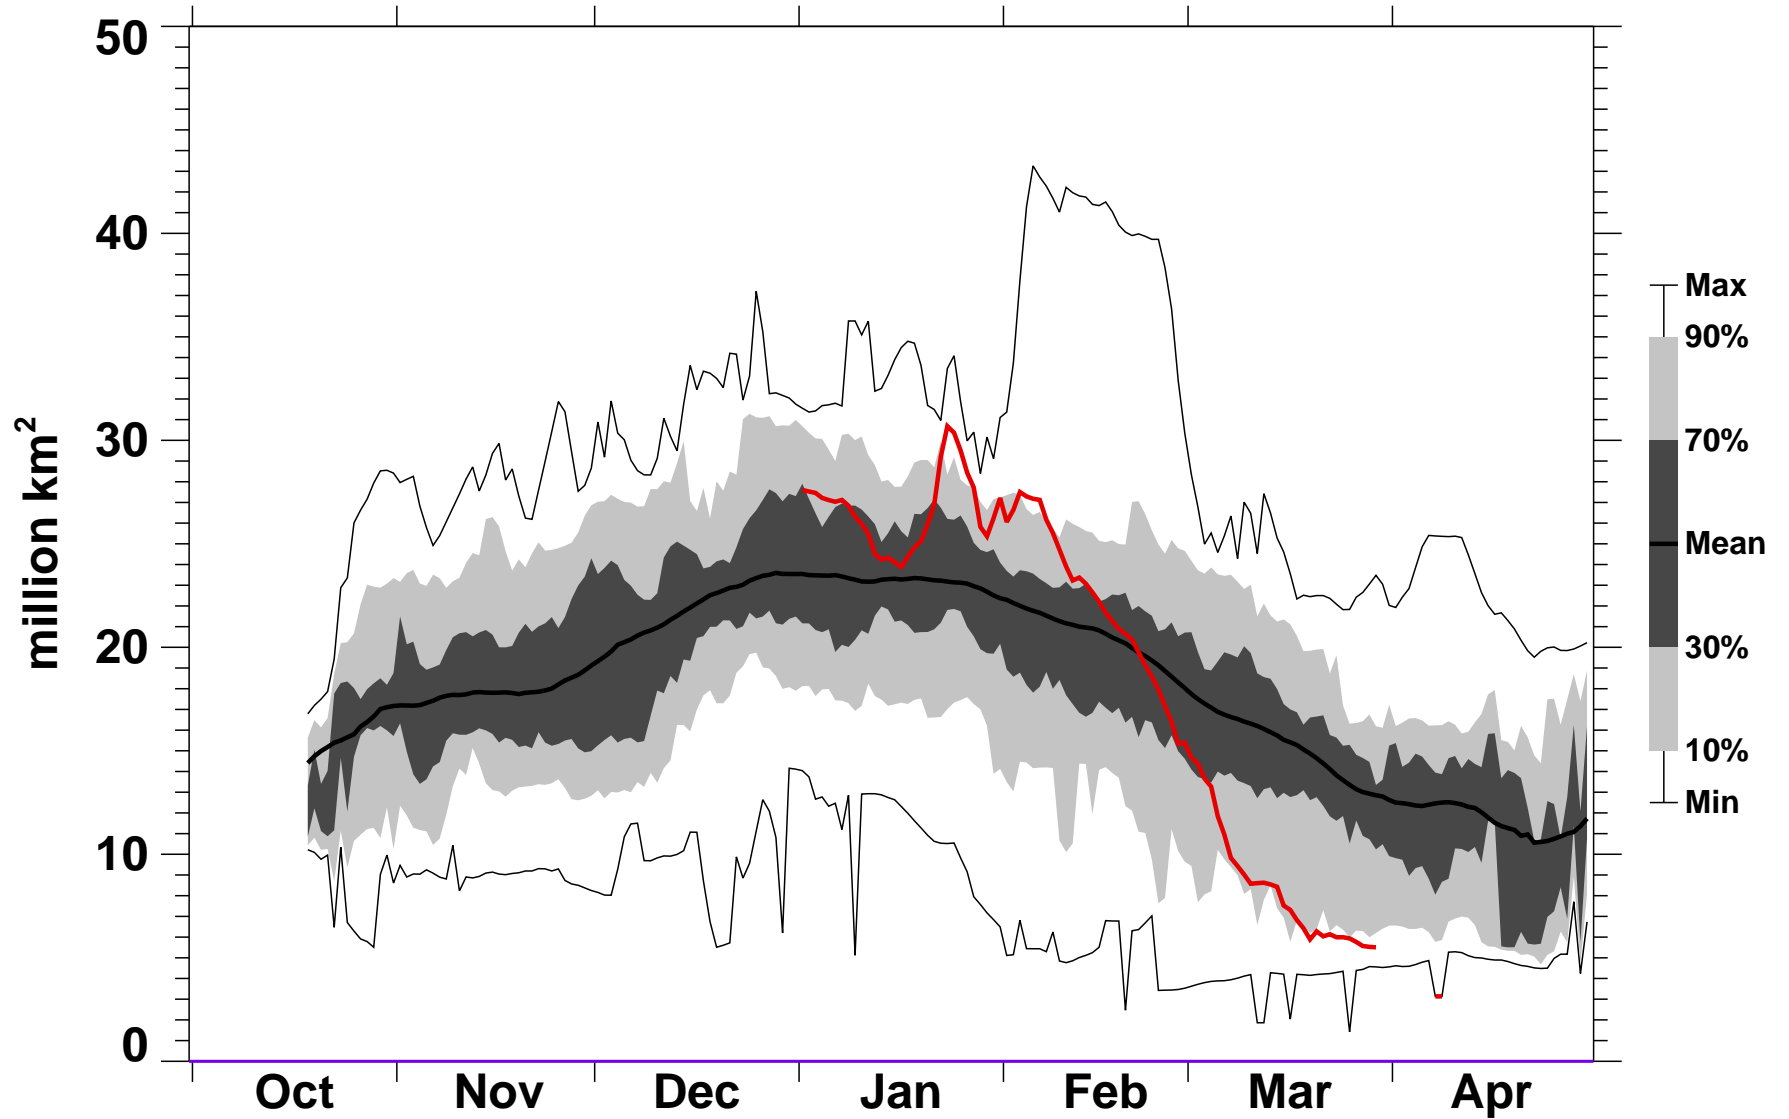

# NH Vortex Area 550 K MERRA

1978/1979-2011/2012

1978/1979

P. Newman (NASA), E. Nash (SSAI), S. Pawson (NASA)

5-day smoother applied