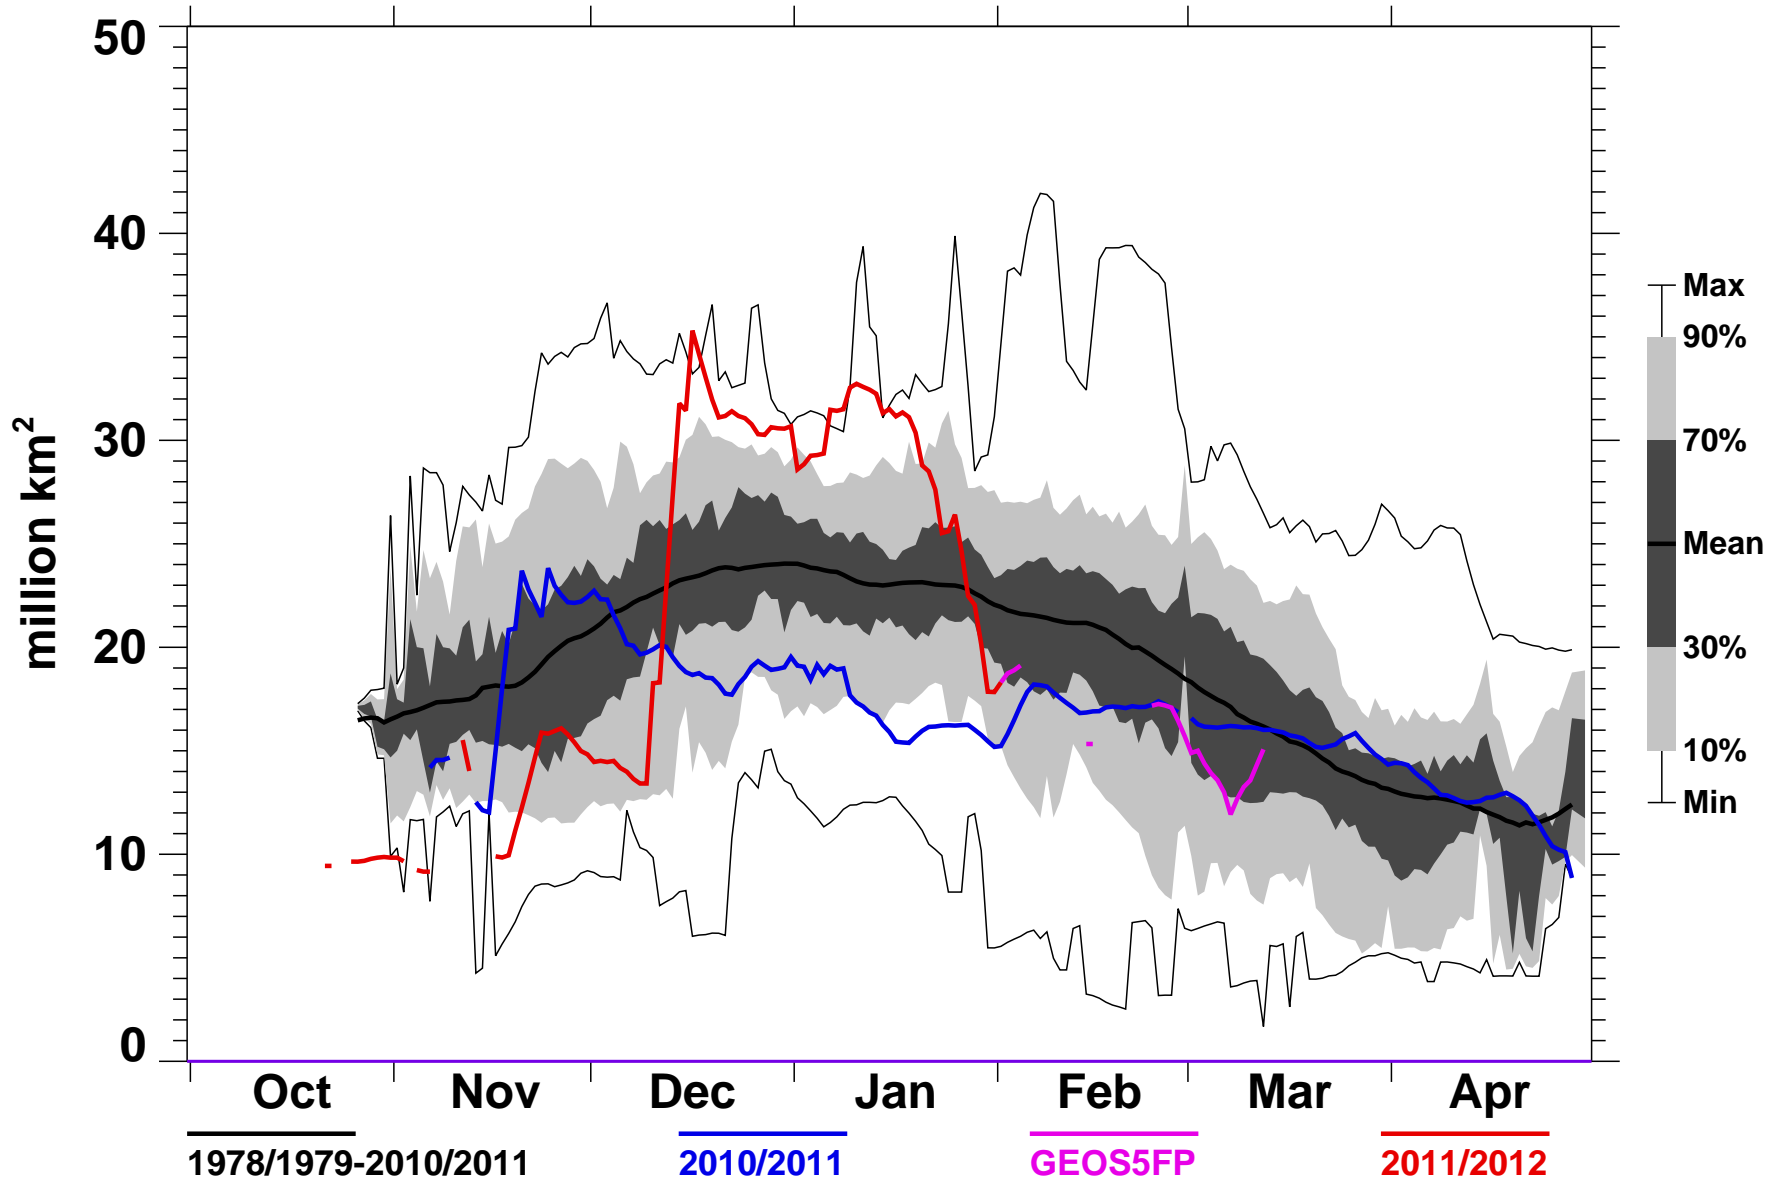

# NH Vortex Area 500 K MERRA

P. Newman (NASA), E. Nash (SSAI), S. Pawson (NASA)

5-day smoother applied