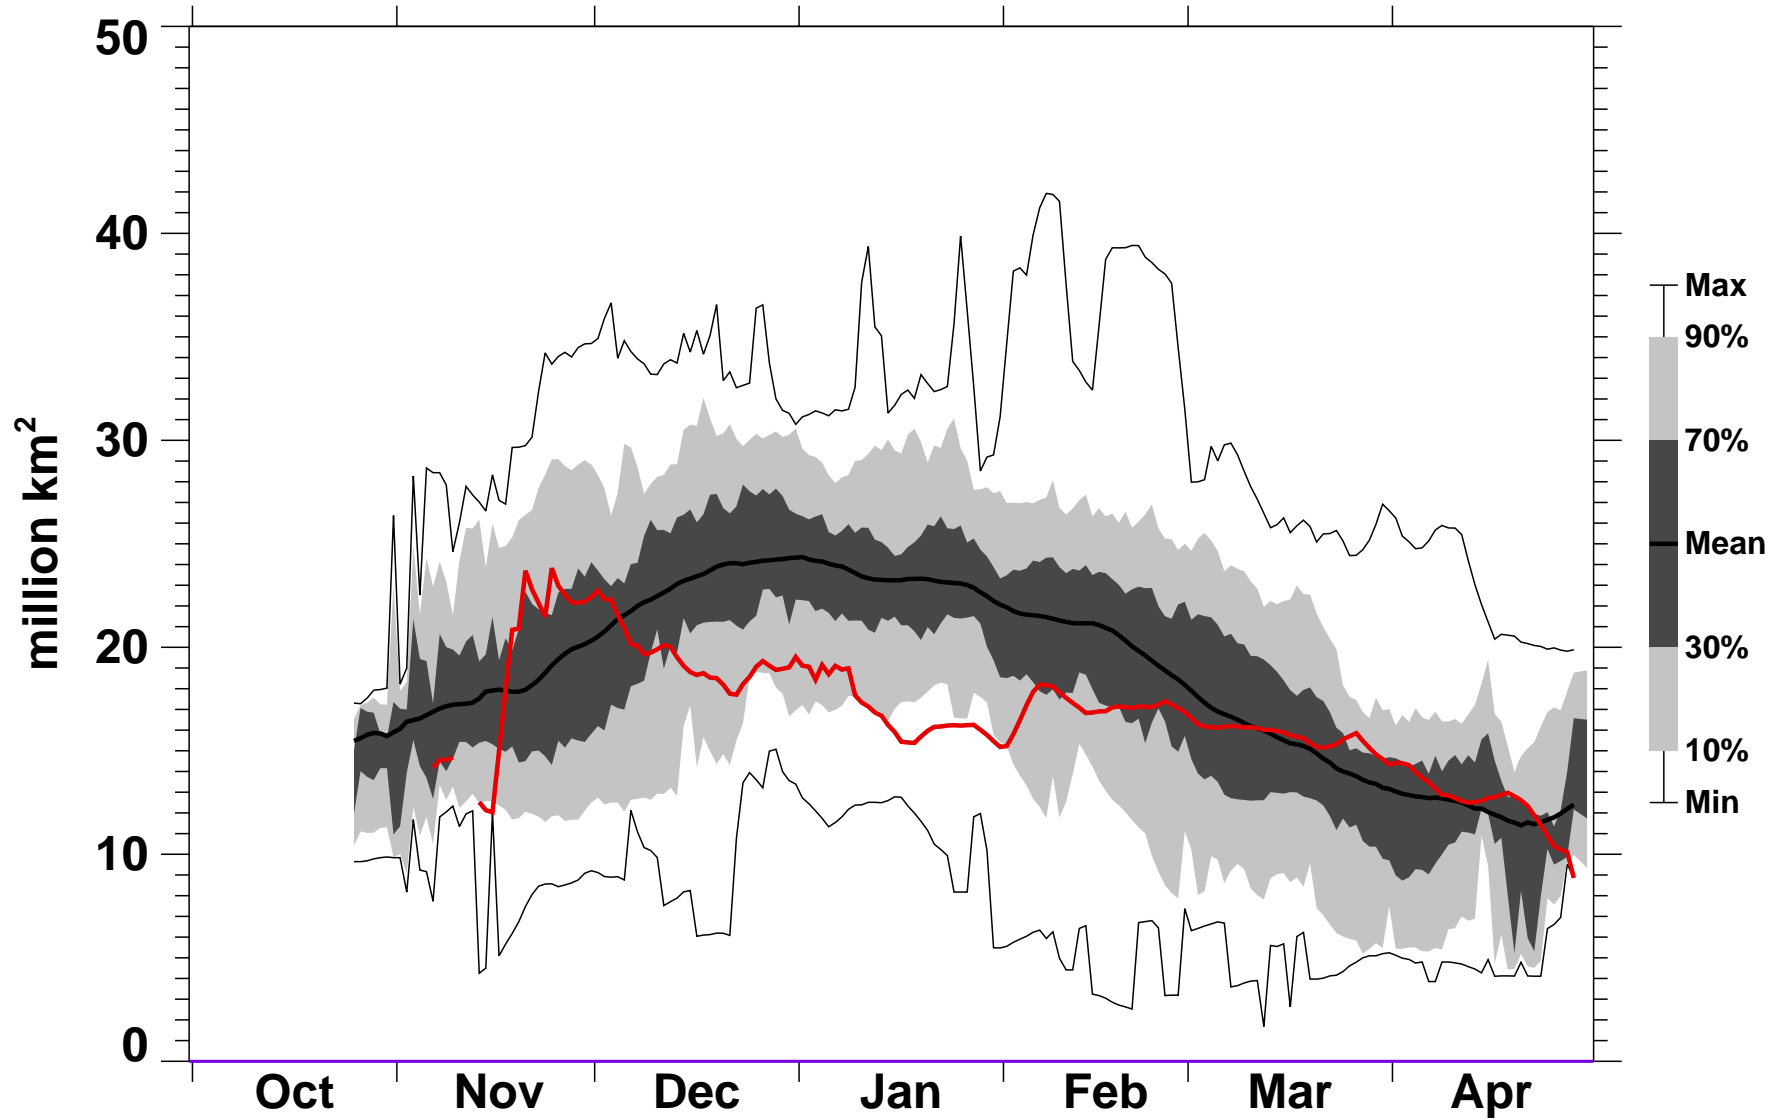

# NH Vortex Area 500 K MERRA

1978/1979-2011/2012

2010/2011

P. Newman (NASA), E. Nash (SSAI), S. Pawson (NASA)

5-day smoother applied