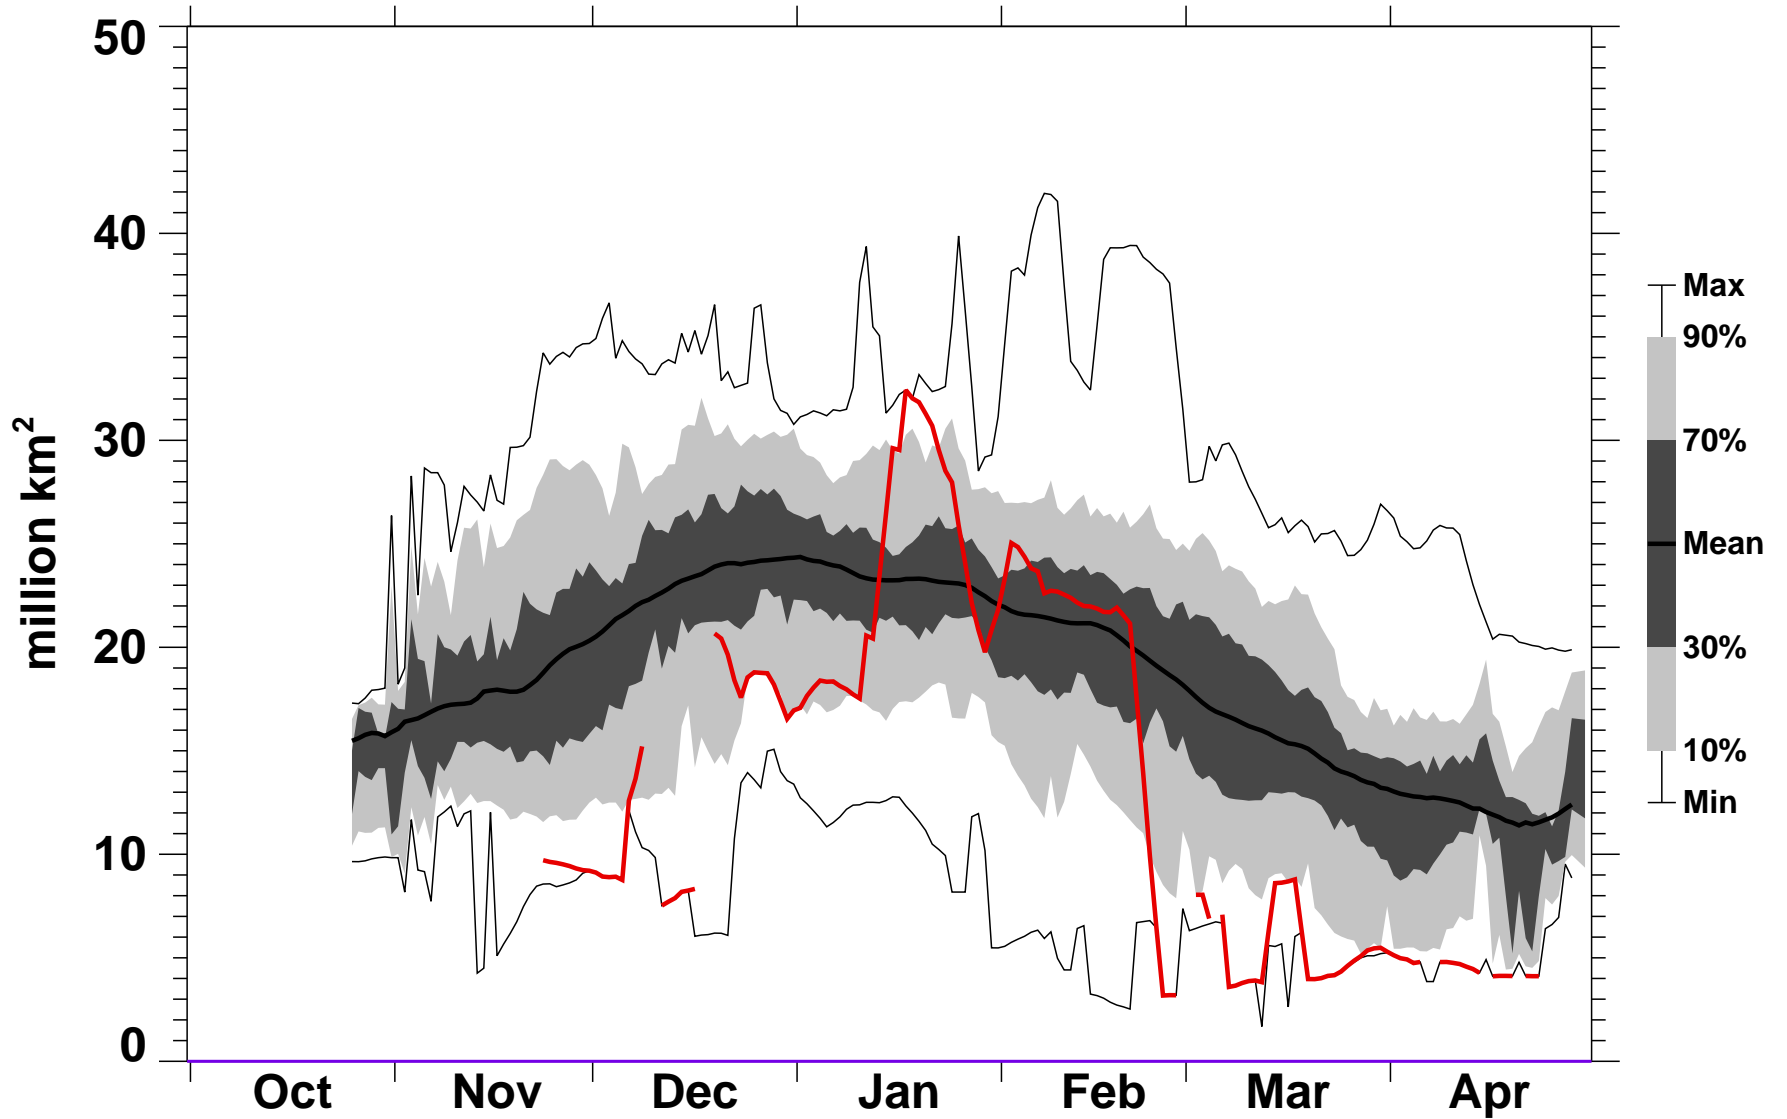

NH Vortex Area 500 K MERRA

1978/1979-2011/2012

2009/2010

P. Newman (NASA), E. Nash (SSAI), S. Pawson (NASA)

5-day smoother applied