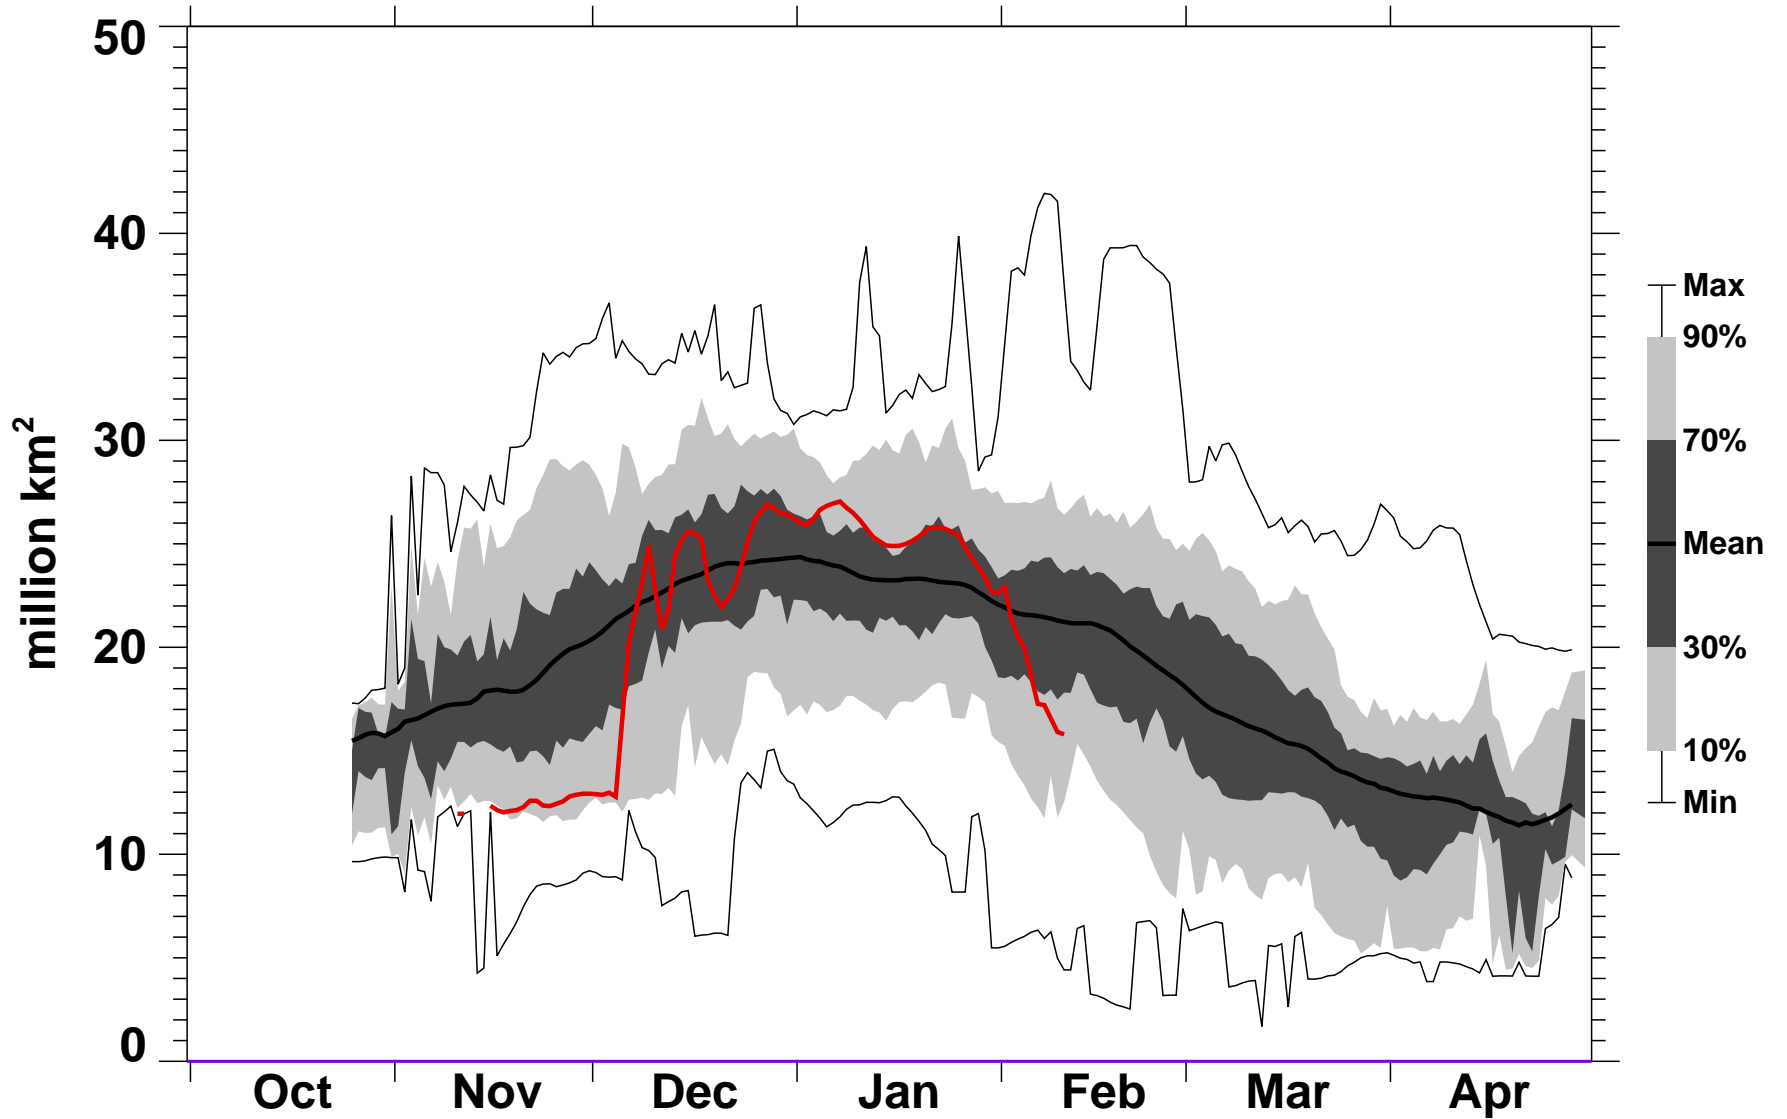

# NH Vortex Area 500 K MERRA

1978/1979-2011/2012

2008/2009

P. Newman (NASA), E. Nash (SSAI), S. Pawson (NASA)

5-day smoother applied