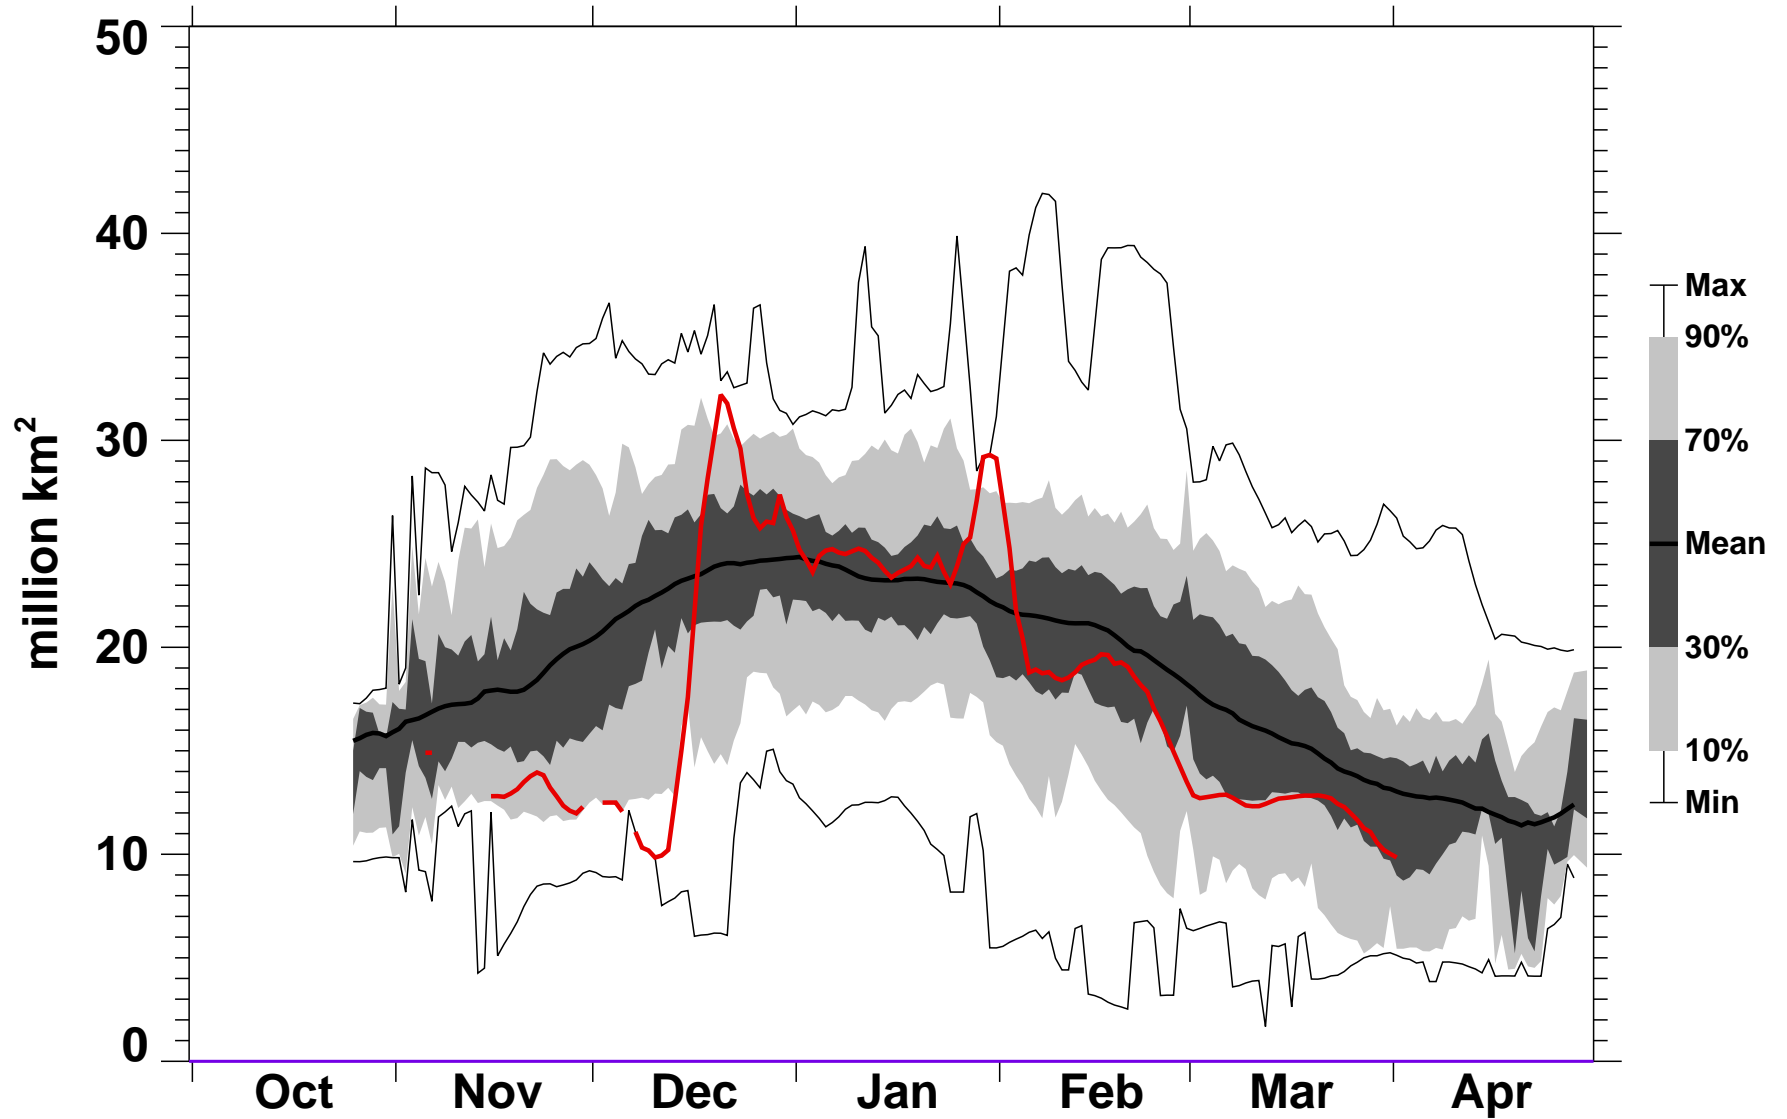

NH Vortex Area 500 K MERRA

1978/1979-2011/2012

2007/2008

P. Newman (NASA), E. Nash (SSAI), S. Pawson (NASA)

5-day smoother applied