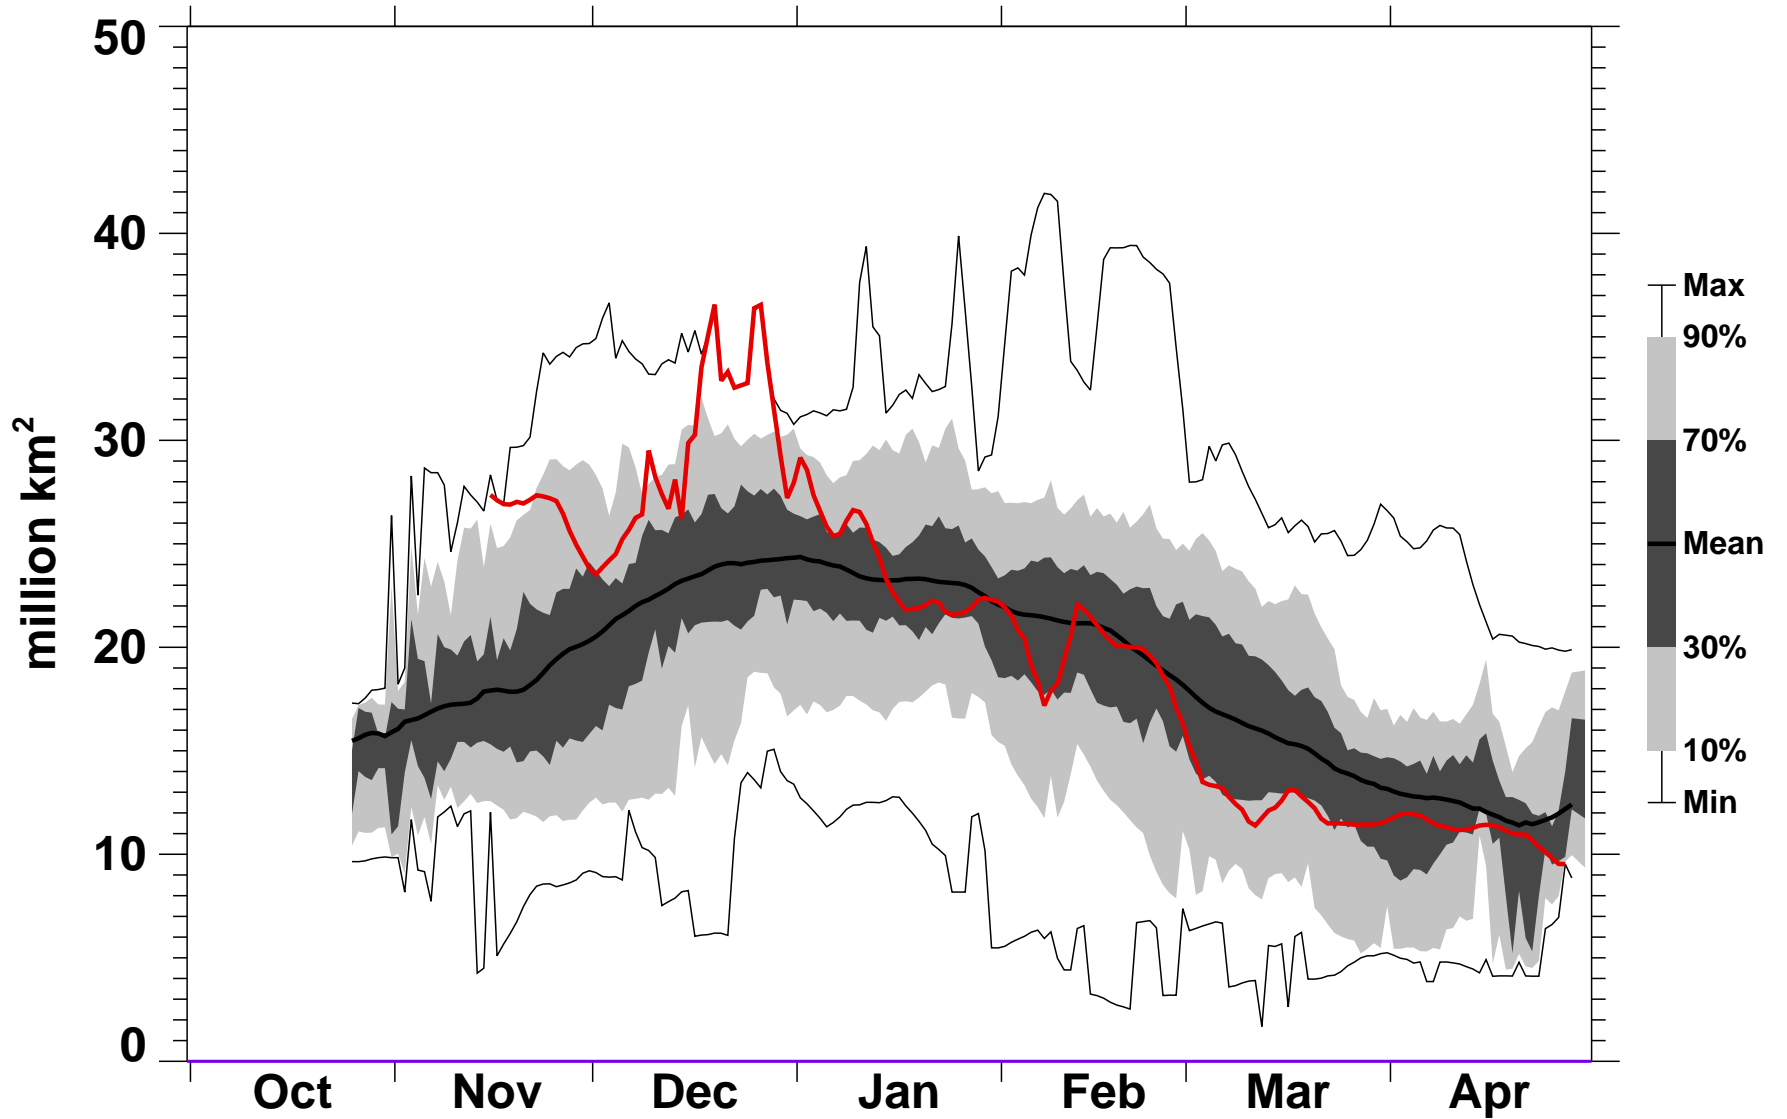

NH Vortex Area 500 K MERRA

1978/1979-2011/2012

2006/2007

P. Newman (NASA), E. Nash (SSAI), S. Pawson (NASA)

5-day smoother applied