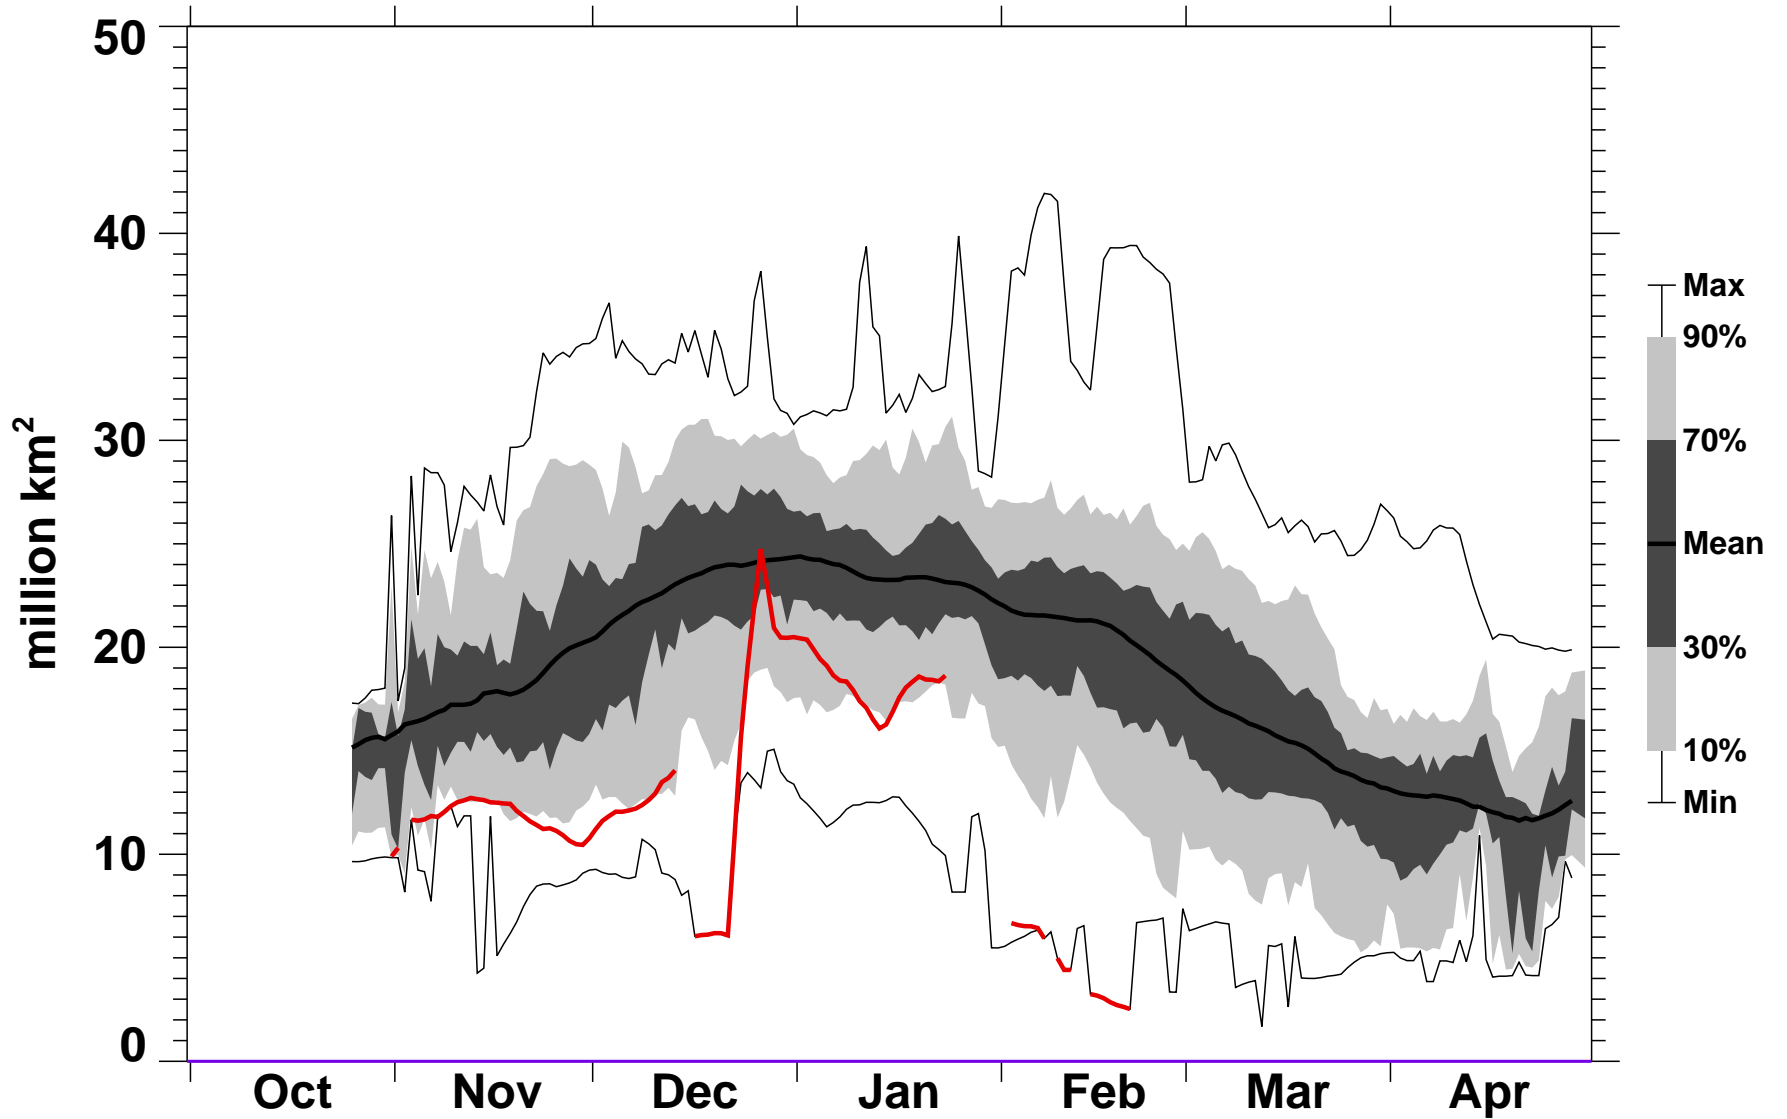

# NH Vortex Area 500 K MERRA

1978/1979-2011/2012

2005/2006

P. Newman (NASA), E. Nash (SSAI), S. Pawson (NASA)

5-day smoother applied