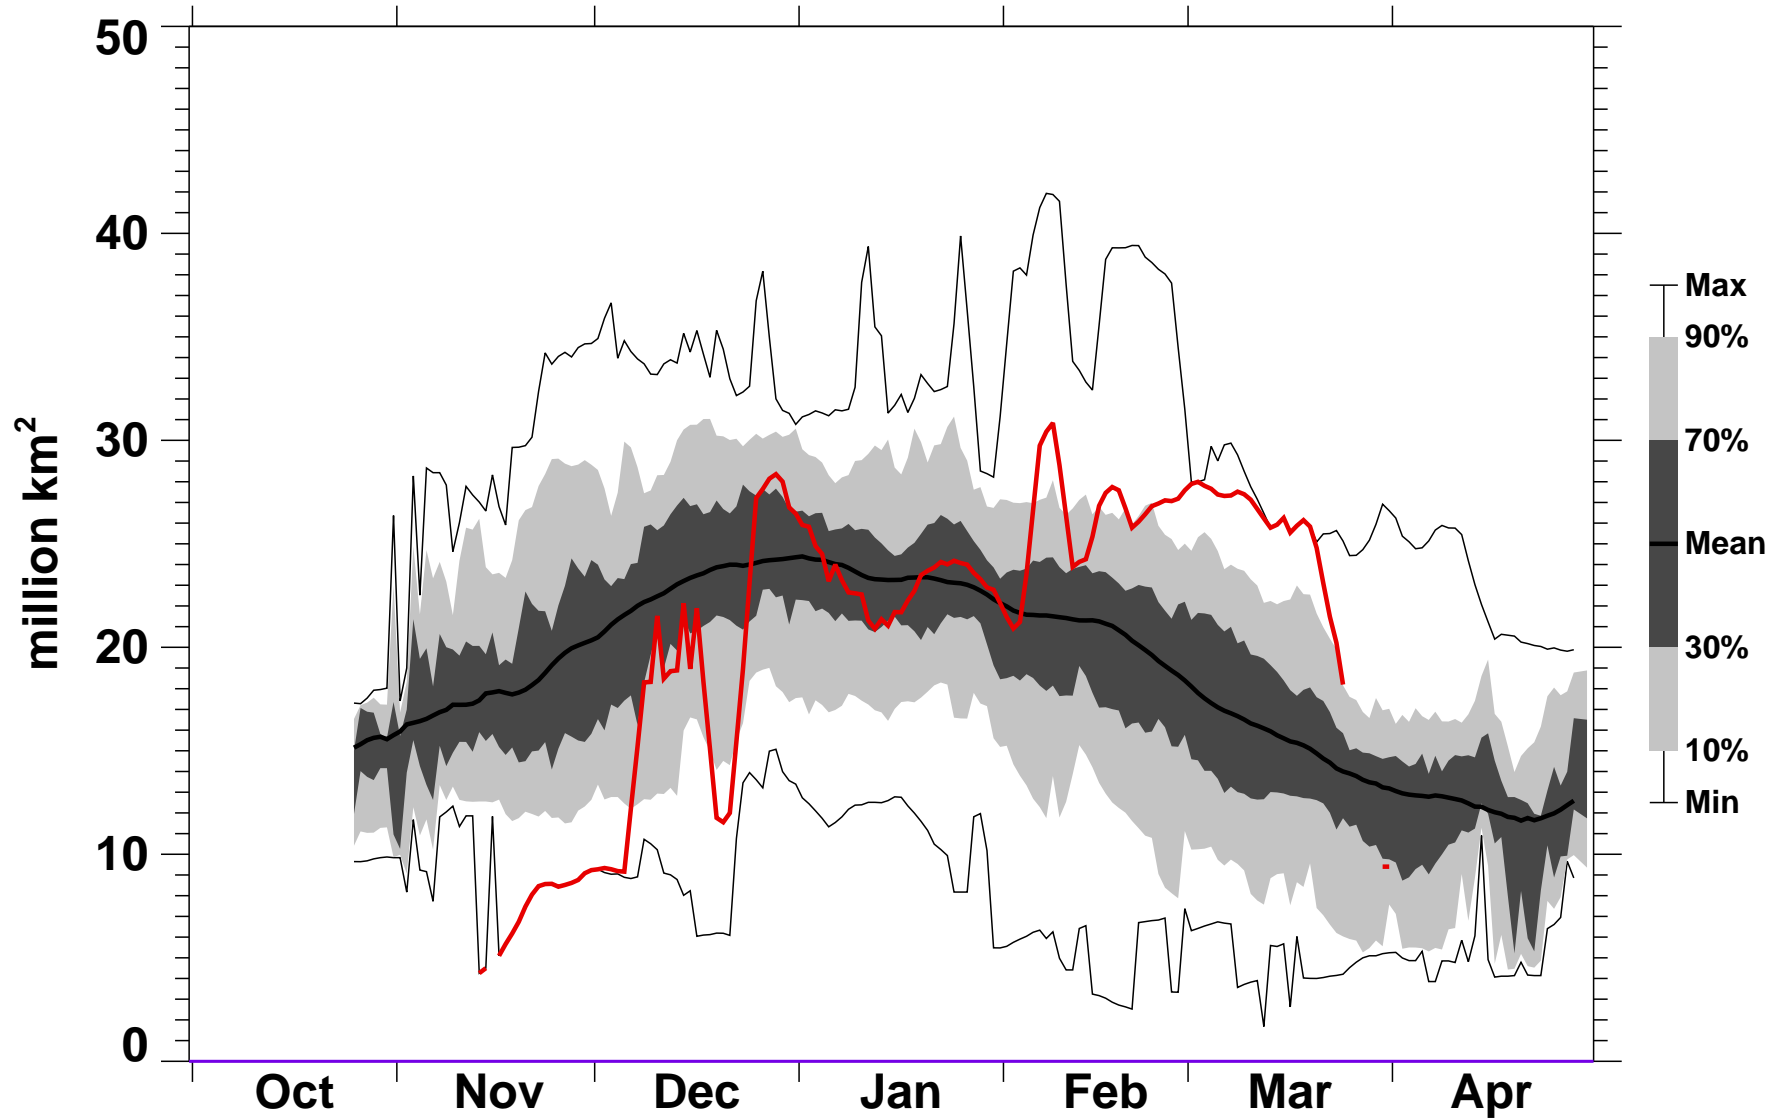

NH Vortex Area 500 K MERRA

1978/1979-2011/2012

2004/2005

P. Newman (NASA), E. Nash (SSAI), S. Pawson (NASA)

5-day smoother applied