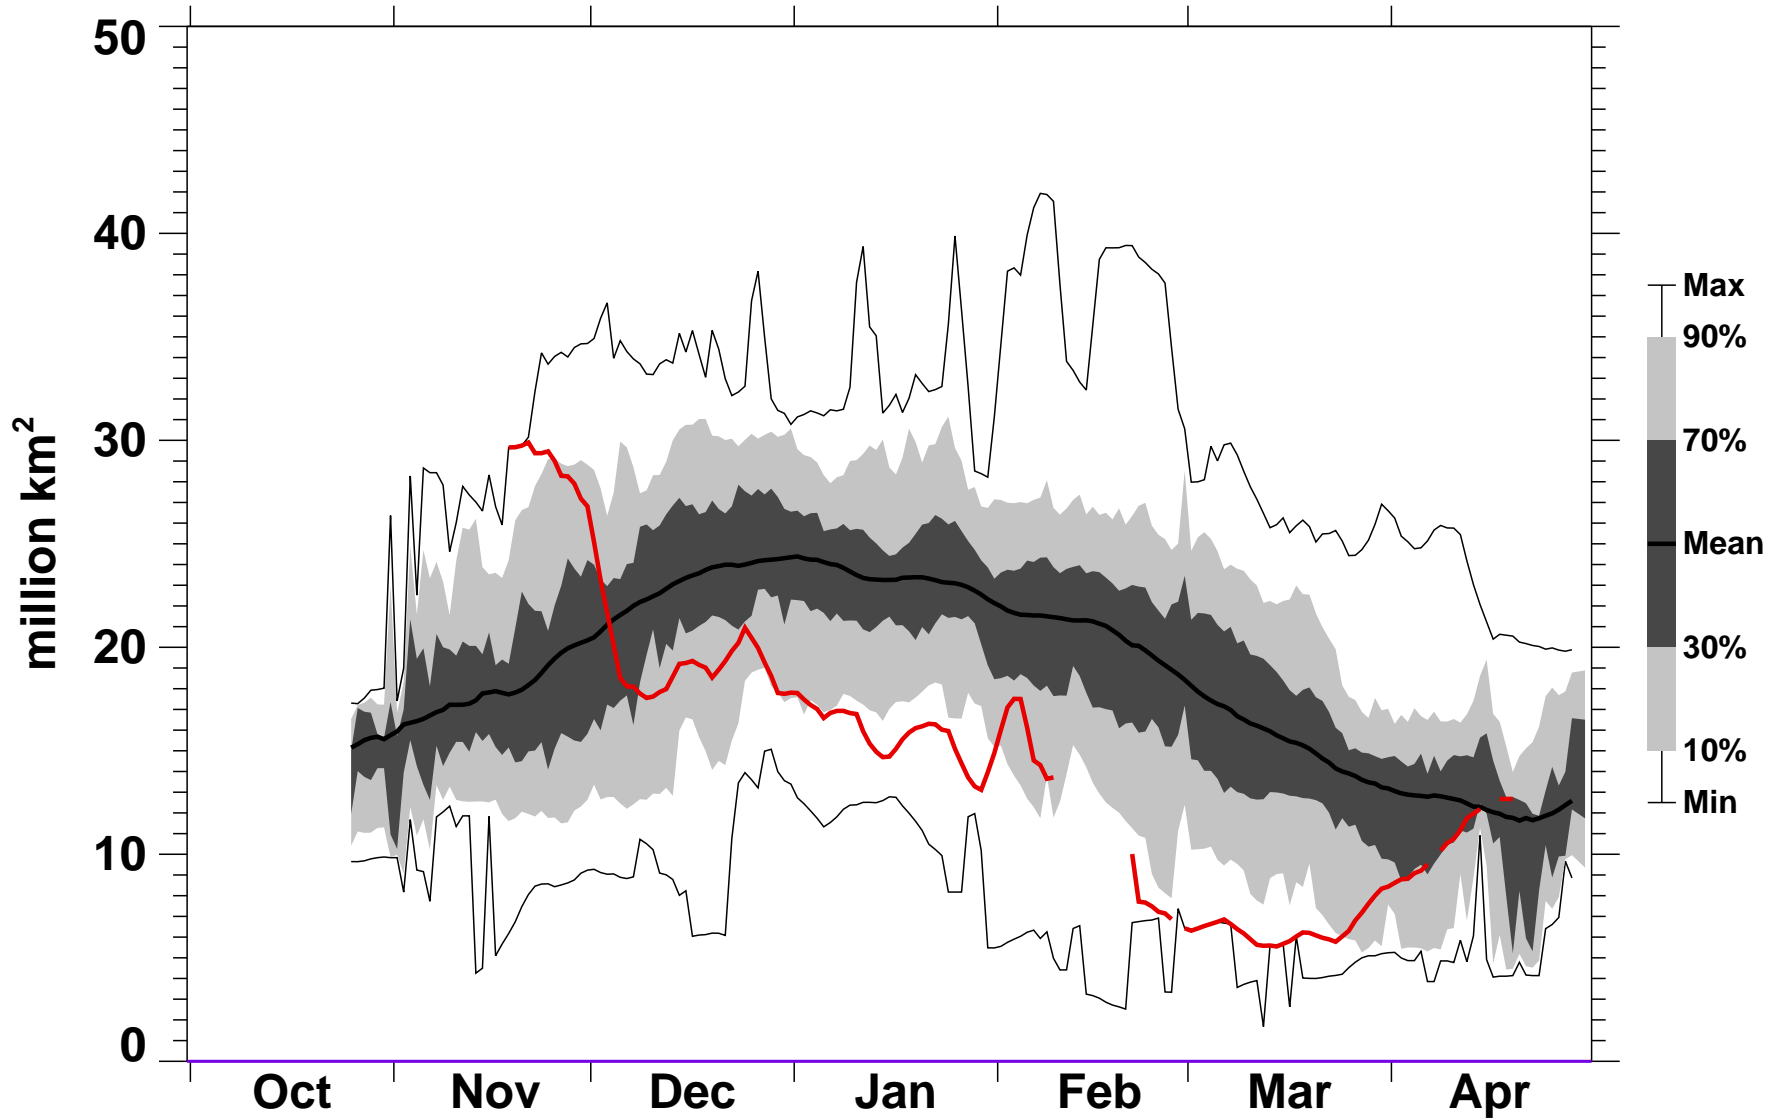

NH Vortex Area 500 K MERRA

1978/1979-2011/2012

2003/2004

P. Newman (NASA), E. Nash (SSAI), S. Pawson (NASA)

5-day smoother applied