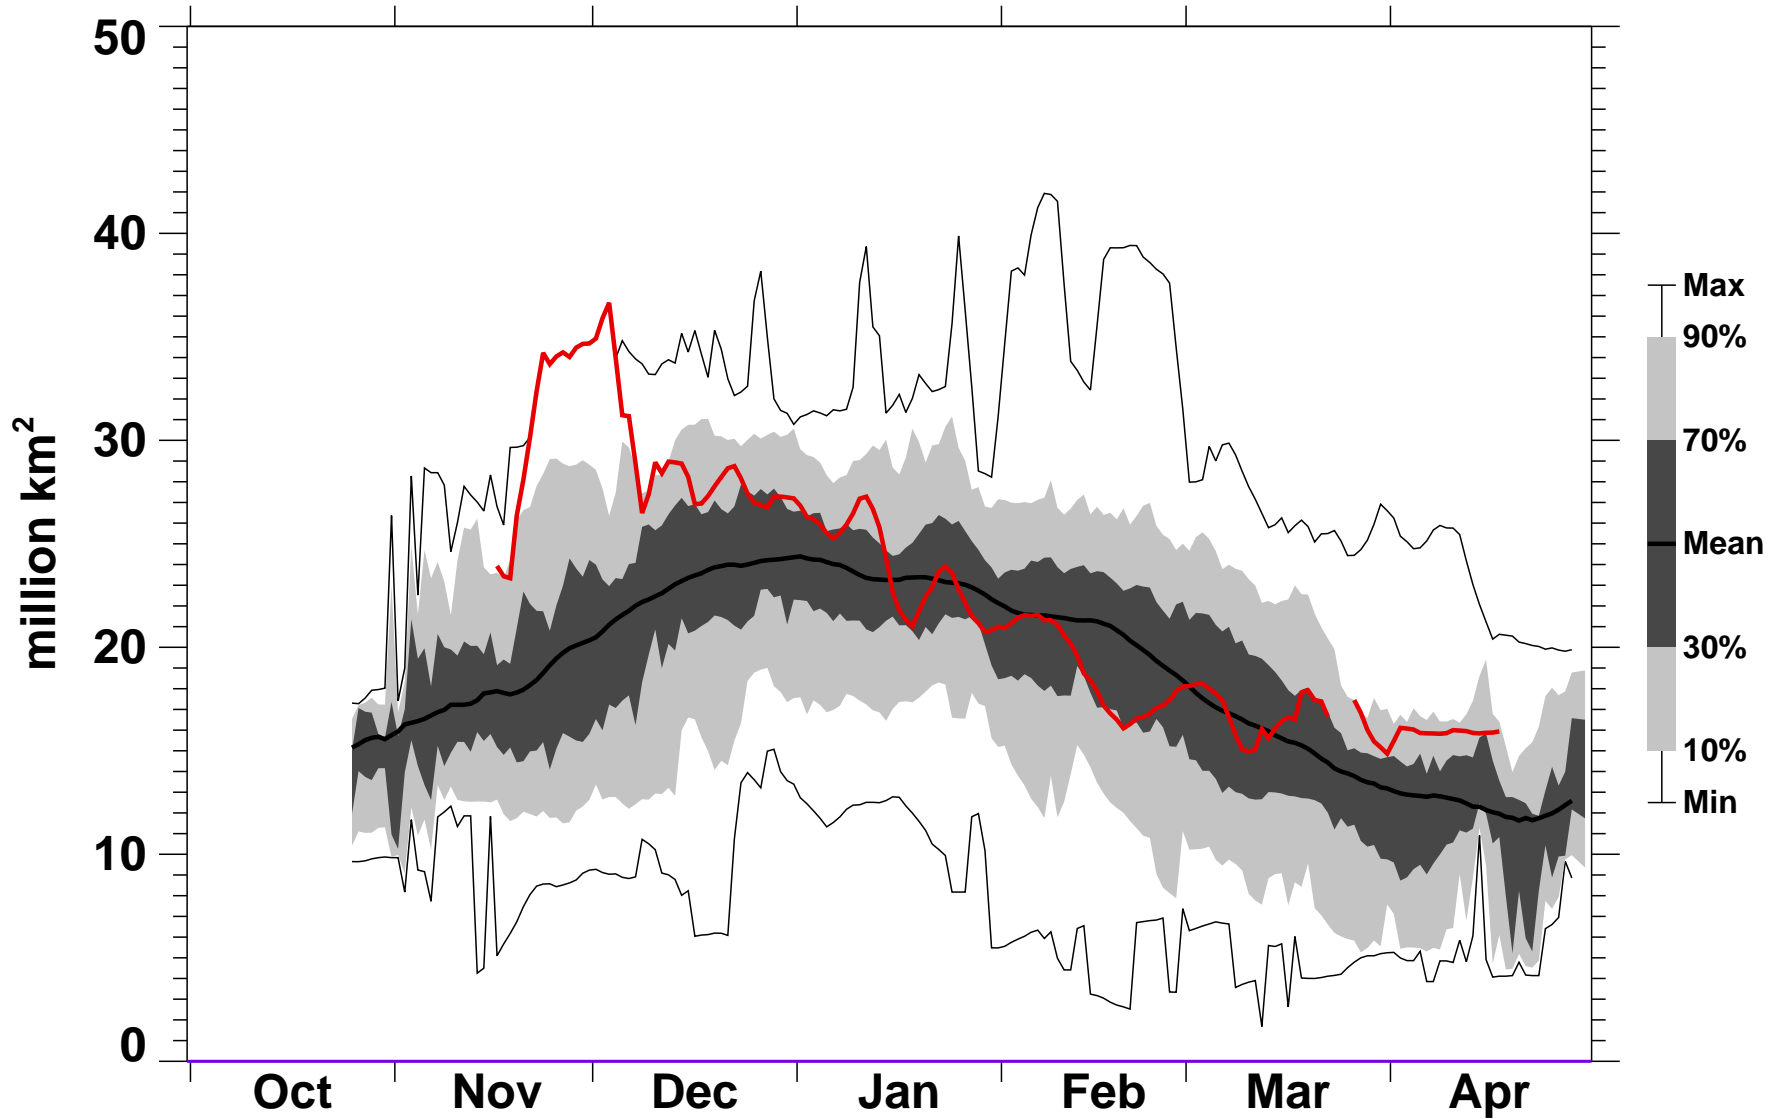

NH Vortex Area 500 K MERRA

1978/1979-2011/2012

2002/2003

P. Newman (NASA), E. Nash (SSAI), S. Pawson (NASA)

5-day smoother applied