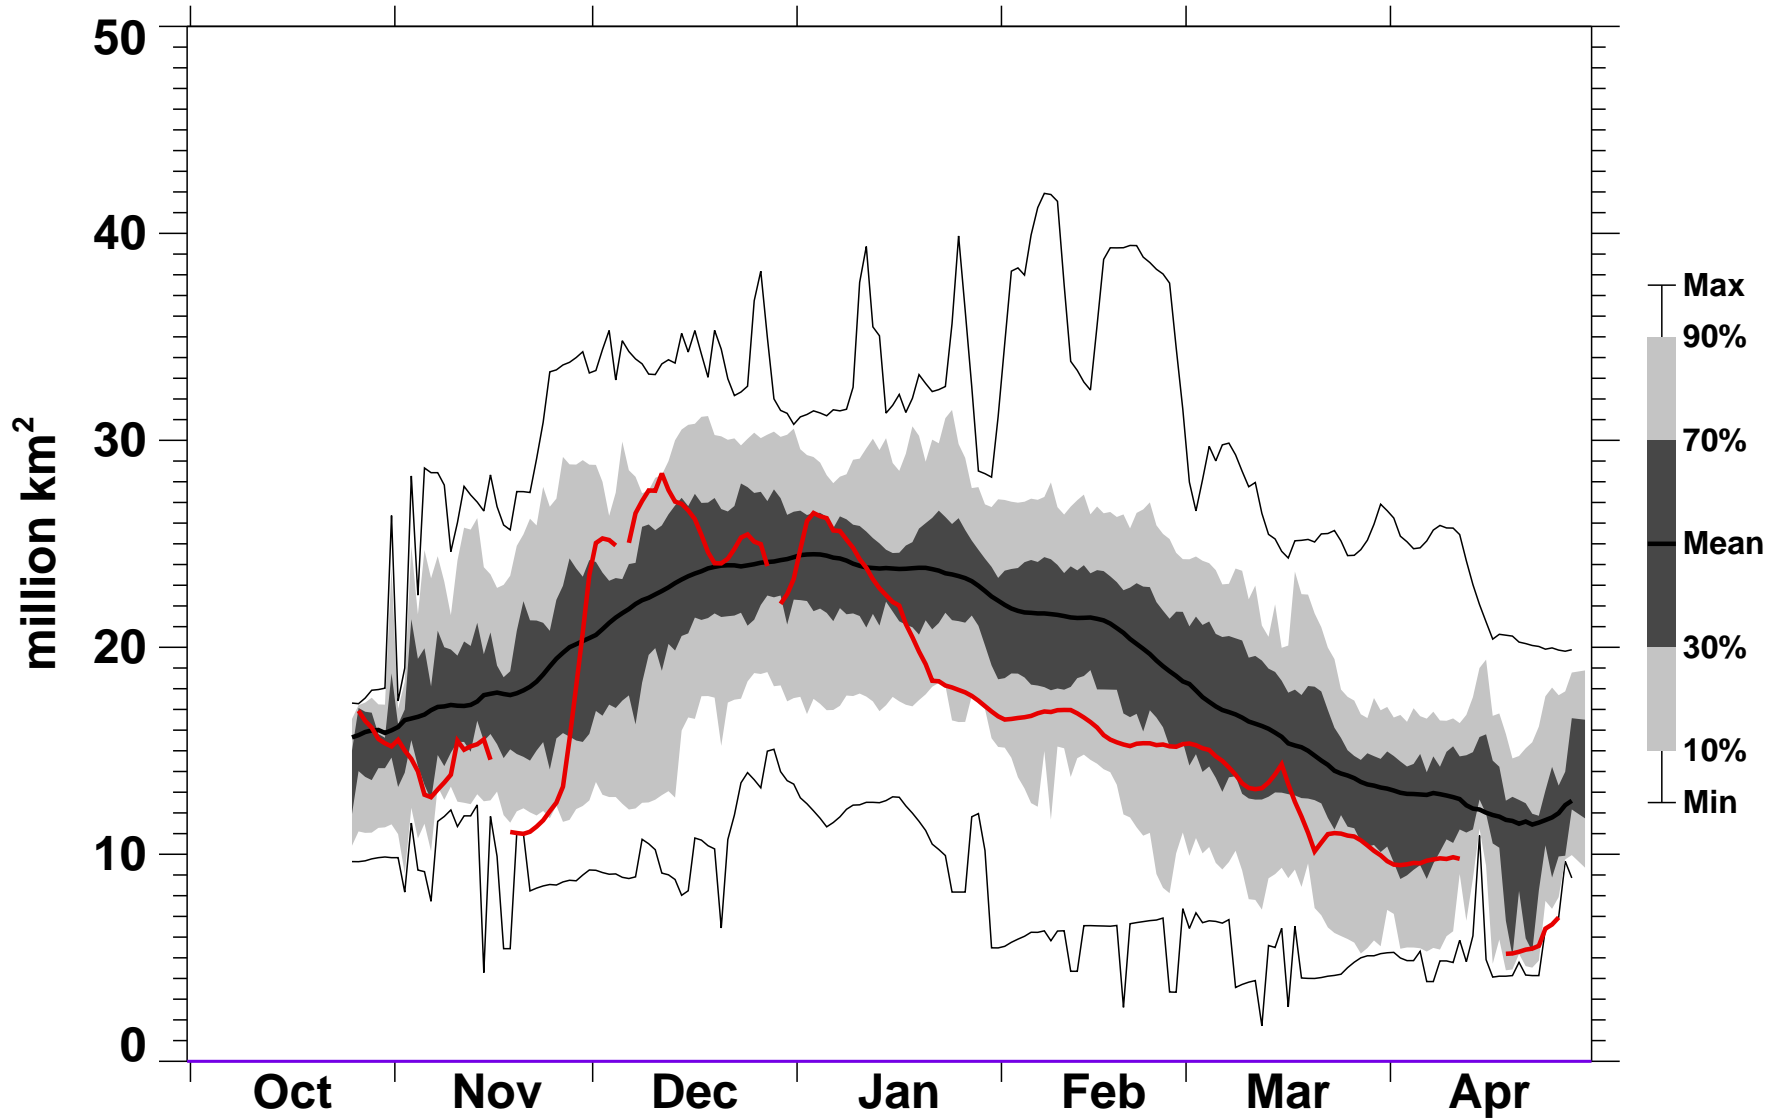

NH Vortex Area 500 K MERRA

1978/1979-2011/2012

2001/2002

P. Newman (NASA), E. Nash (SSAI), S. Pawson (NASA)

5-day smoother applied