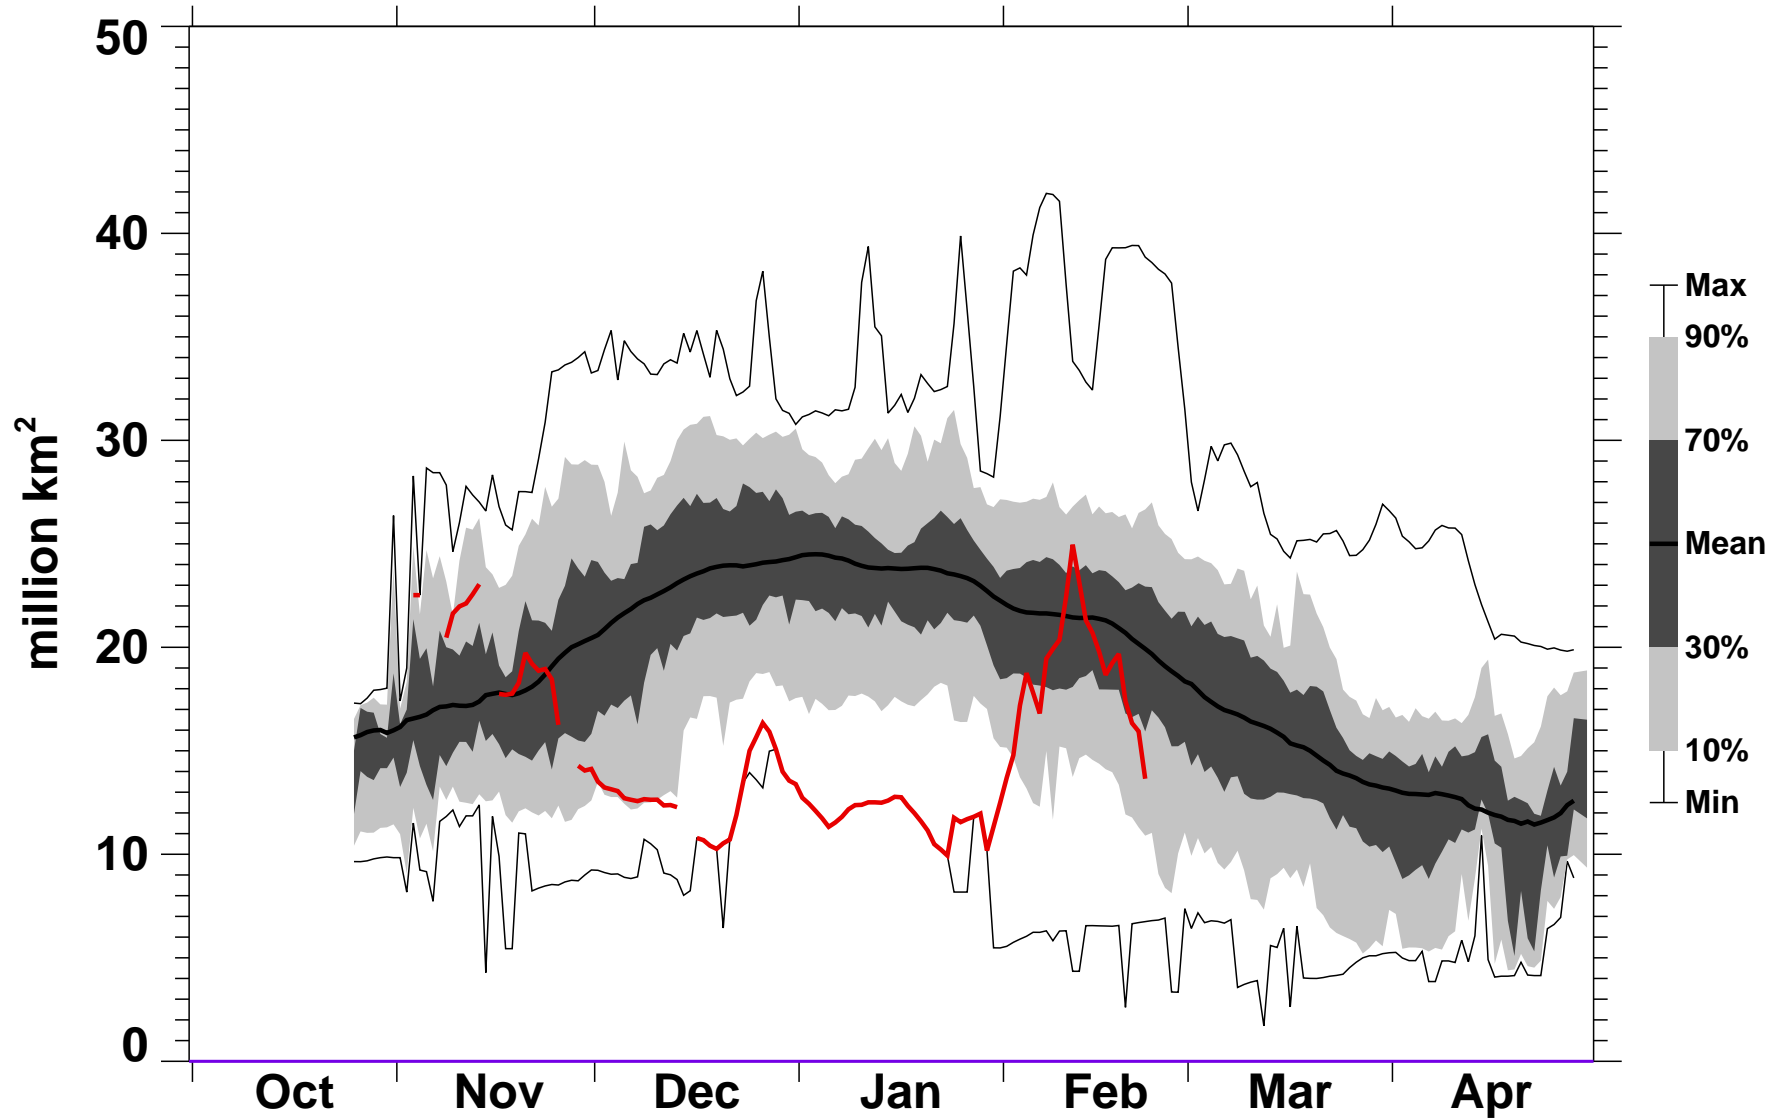

NH Vortex Area 500 K MERRA

1978/1979-2011/2012

2000/2001

P. Newman (NASA), E. Nash (SSAI), S. Pawson (NASA)

5-day smoother applied