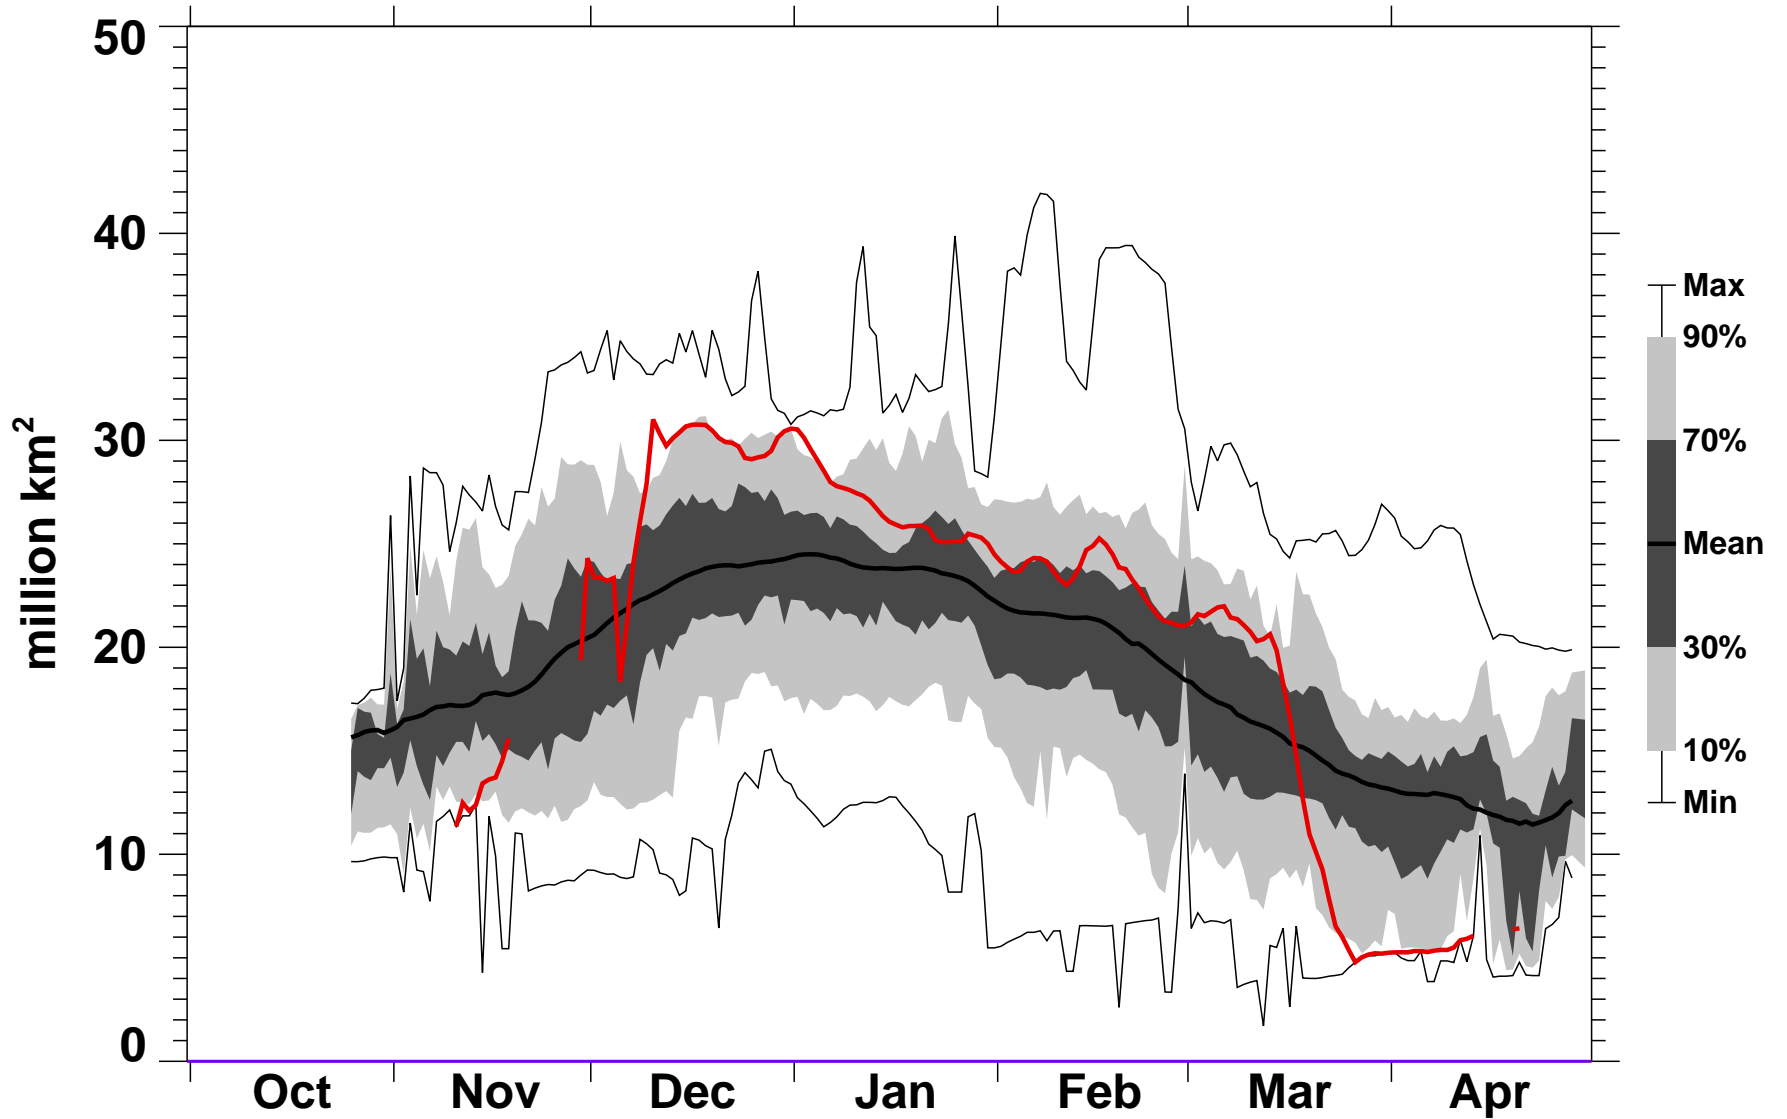

# NH Vortex Area 500 K MERRA

1978/1979-2011/2012

1999/2000

P. Newman (NASA), E. Nash (SSAI), S. Pawson (NASA)

5-day smoother applied