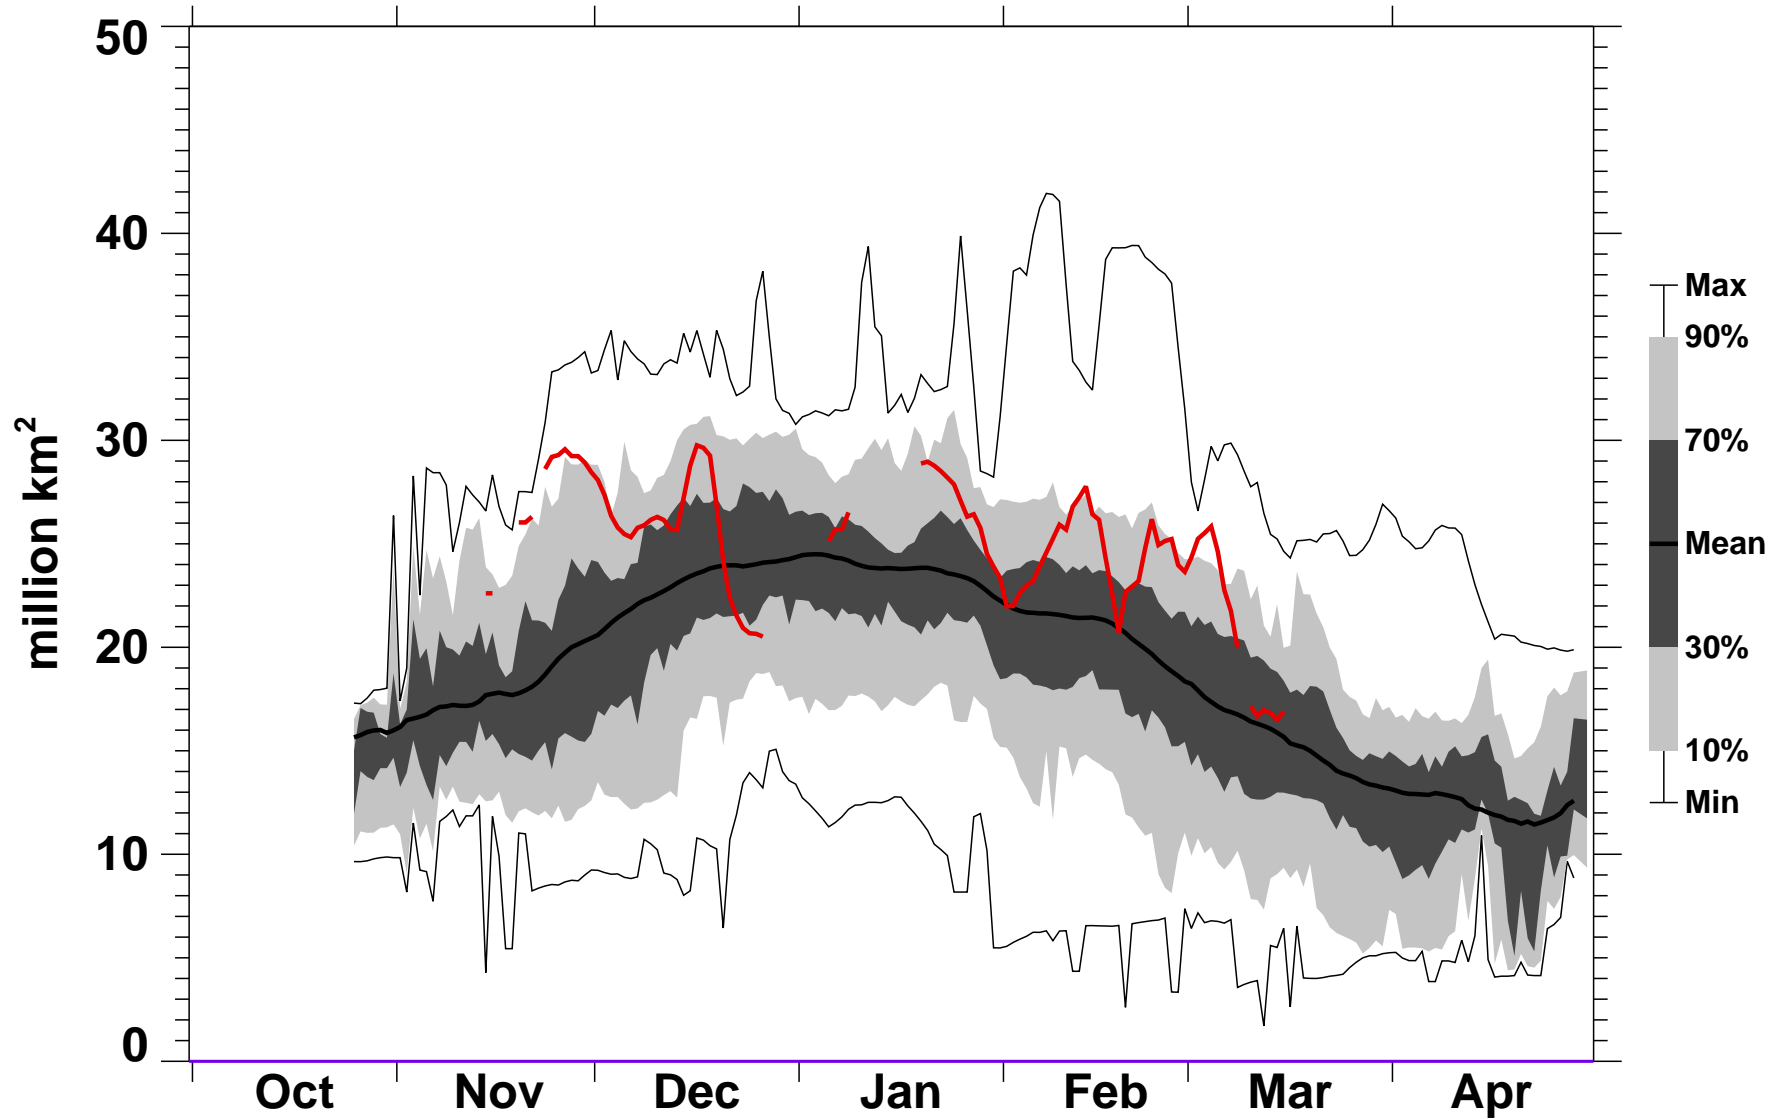

NH Vortex Area 500 K MERRA

1978/1979-2011/2012

1998/1999

P. Newman (NASA), E. Nash (SSAI), S. Pawson (NASA)

5-day smoother applied