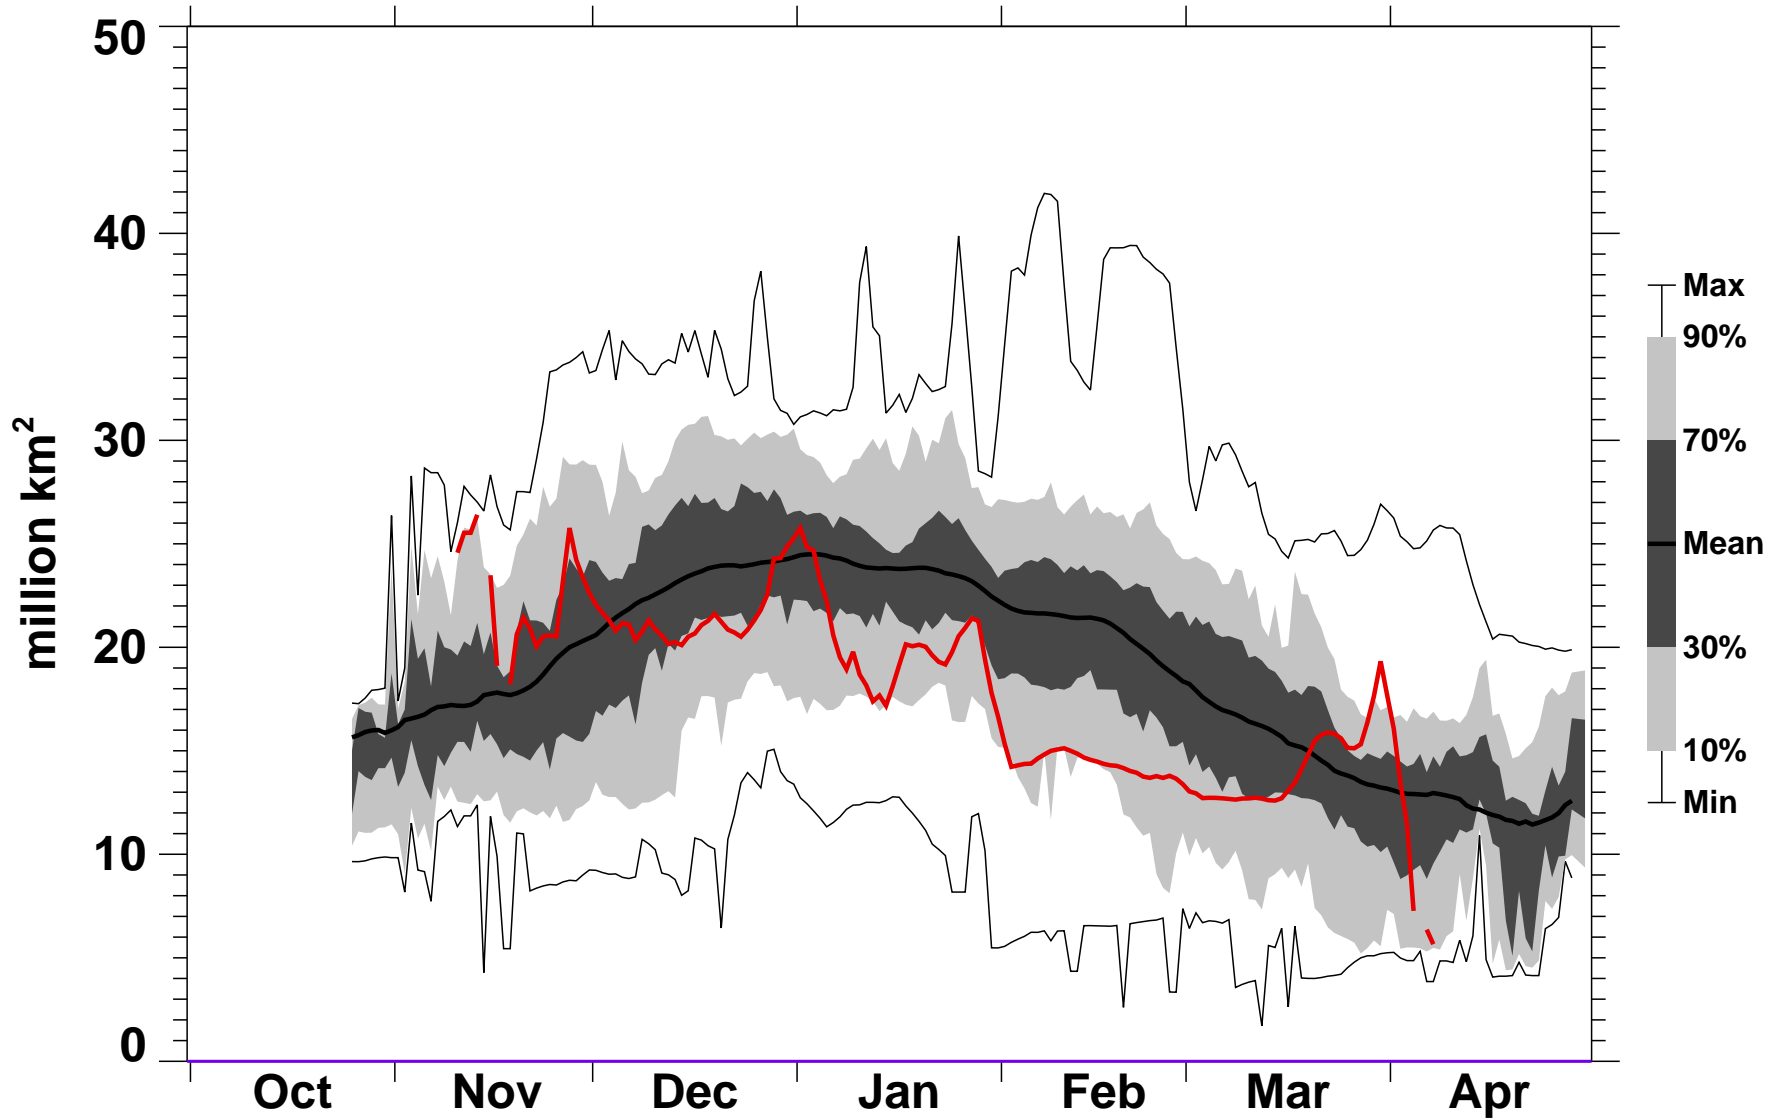

# NH Vortex Area 500 K MERRA

1978/1979-2011/2012

1997/1998

P. Newman (NASA), E. Nash (SSAI), S. Pawson (NASA)

5-day smoother applied