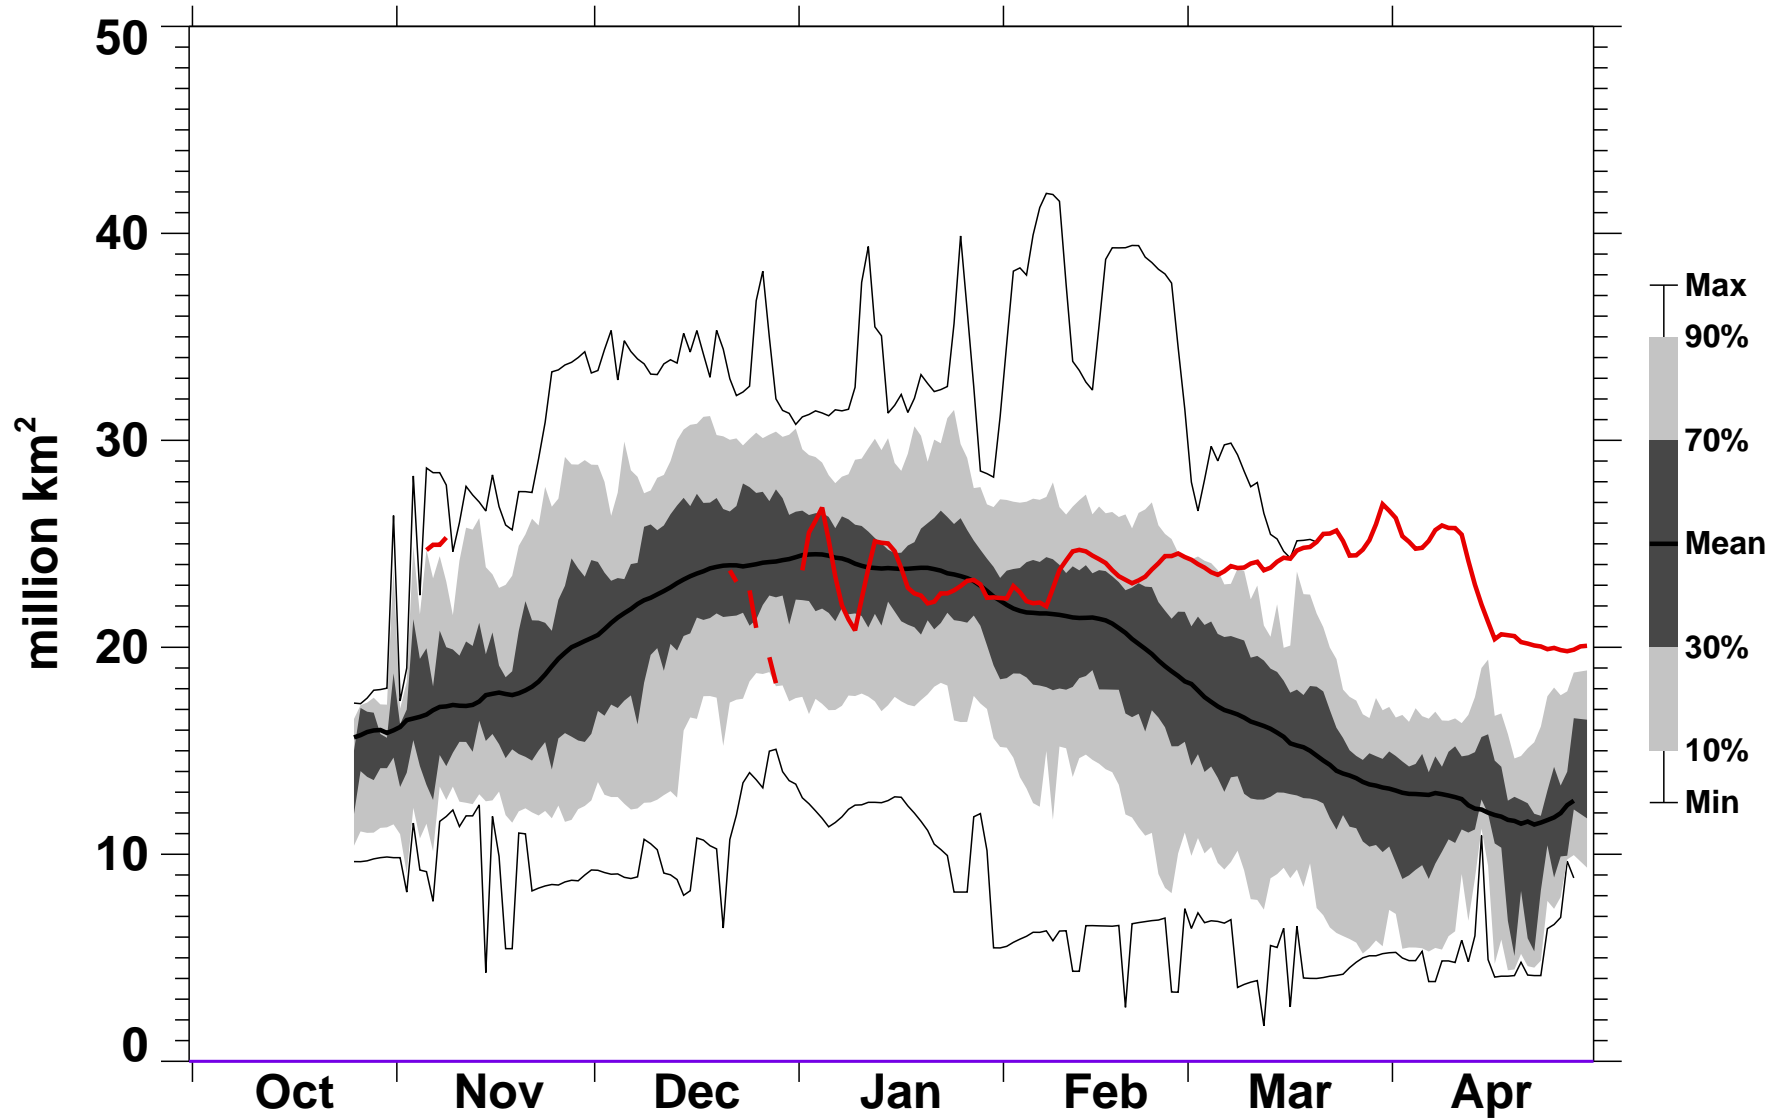

NH Vortex Area 500 K MERRA

1978/1979-2011/2012

1996/1997

P. Newman (NASA), E. Nash (SSAI), S. Pawson (NASA)

5-day smoother applied