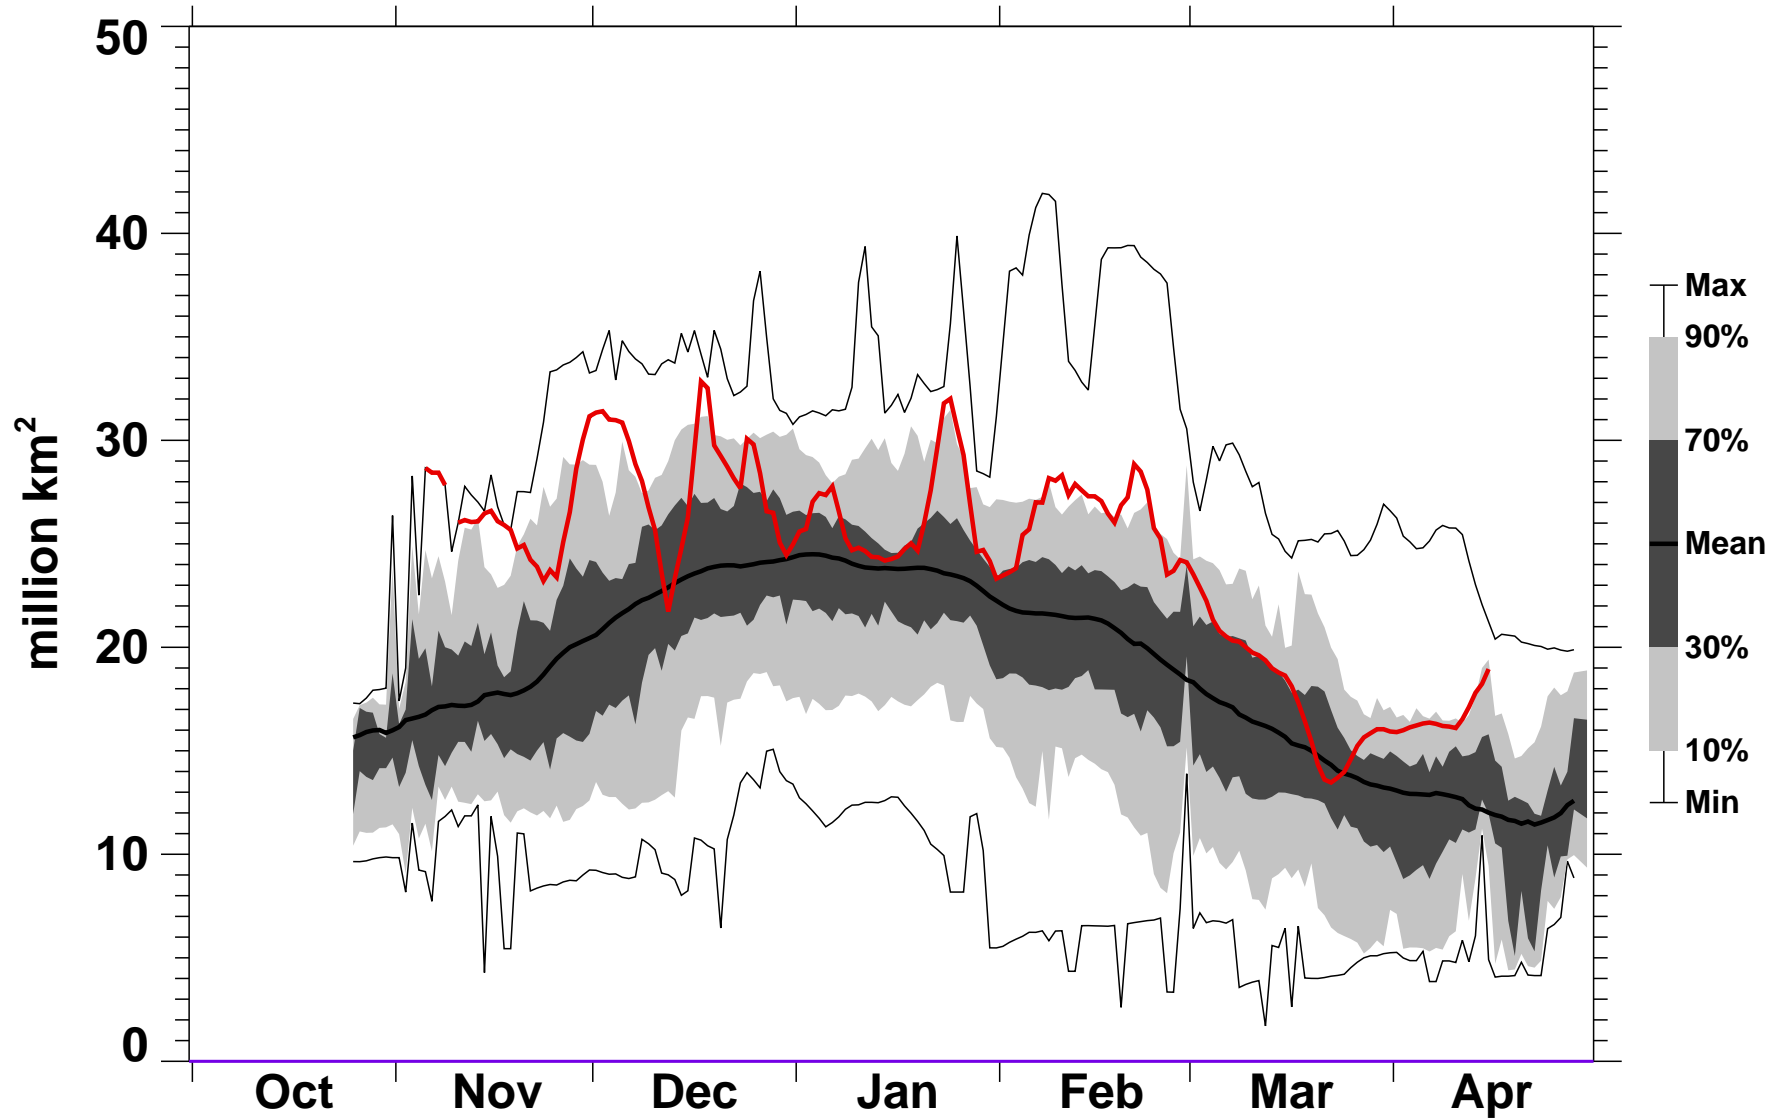

# NH Vortex Area 500 K MERRA

1978/1979-2011/2012

1995/1996

P. Newman (NASA), E. Nash (SSAI), S. Pawson (NASA)

5-day smoother applied