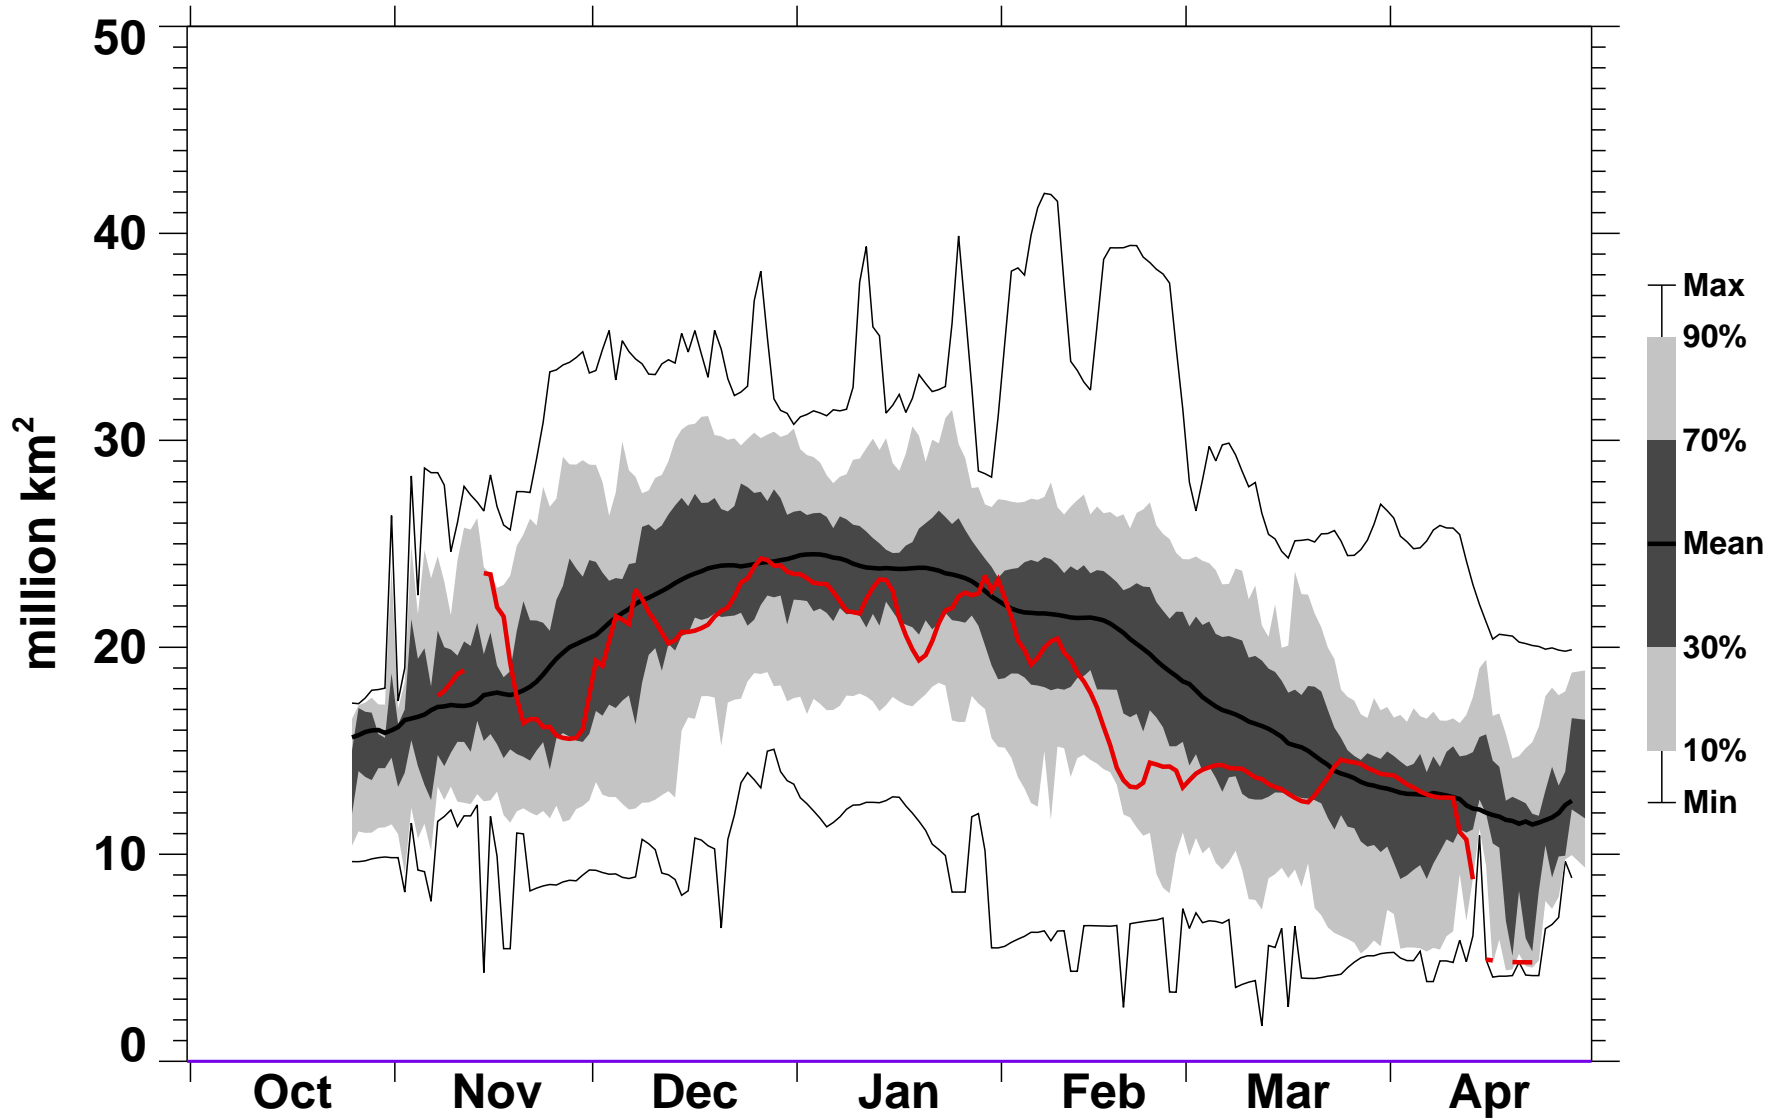

# NH Vortex Area 500 K MERRA

1978/1979-2011/2012

1994/1995

P. Newman (NASA), E. Nash (SSAI), S. Pawson (NASA)

5-day smoother applied