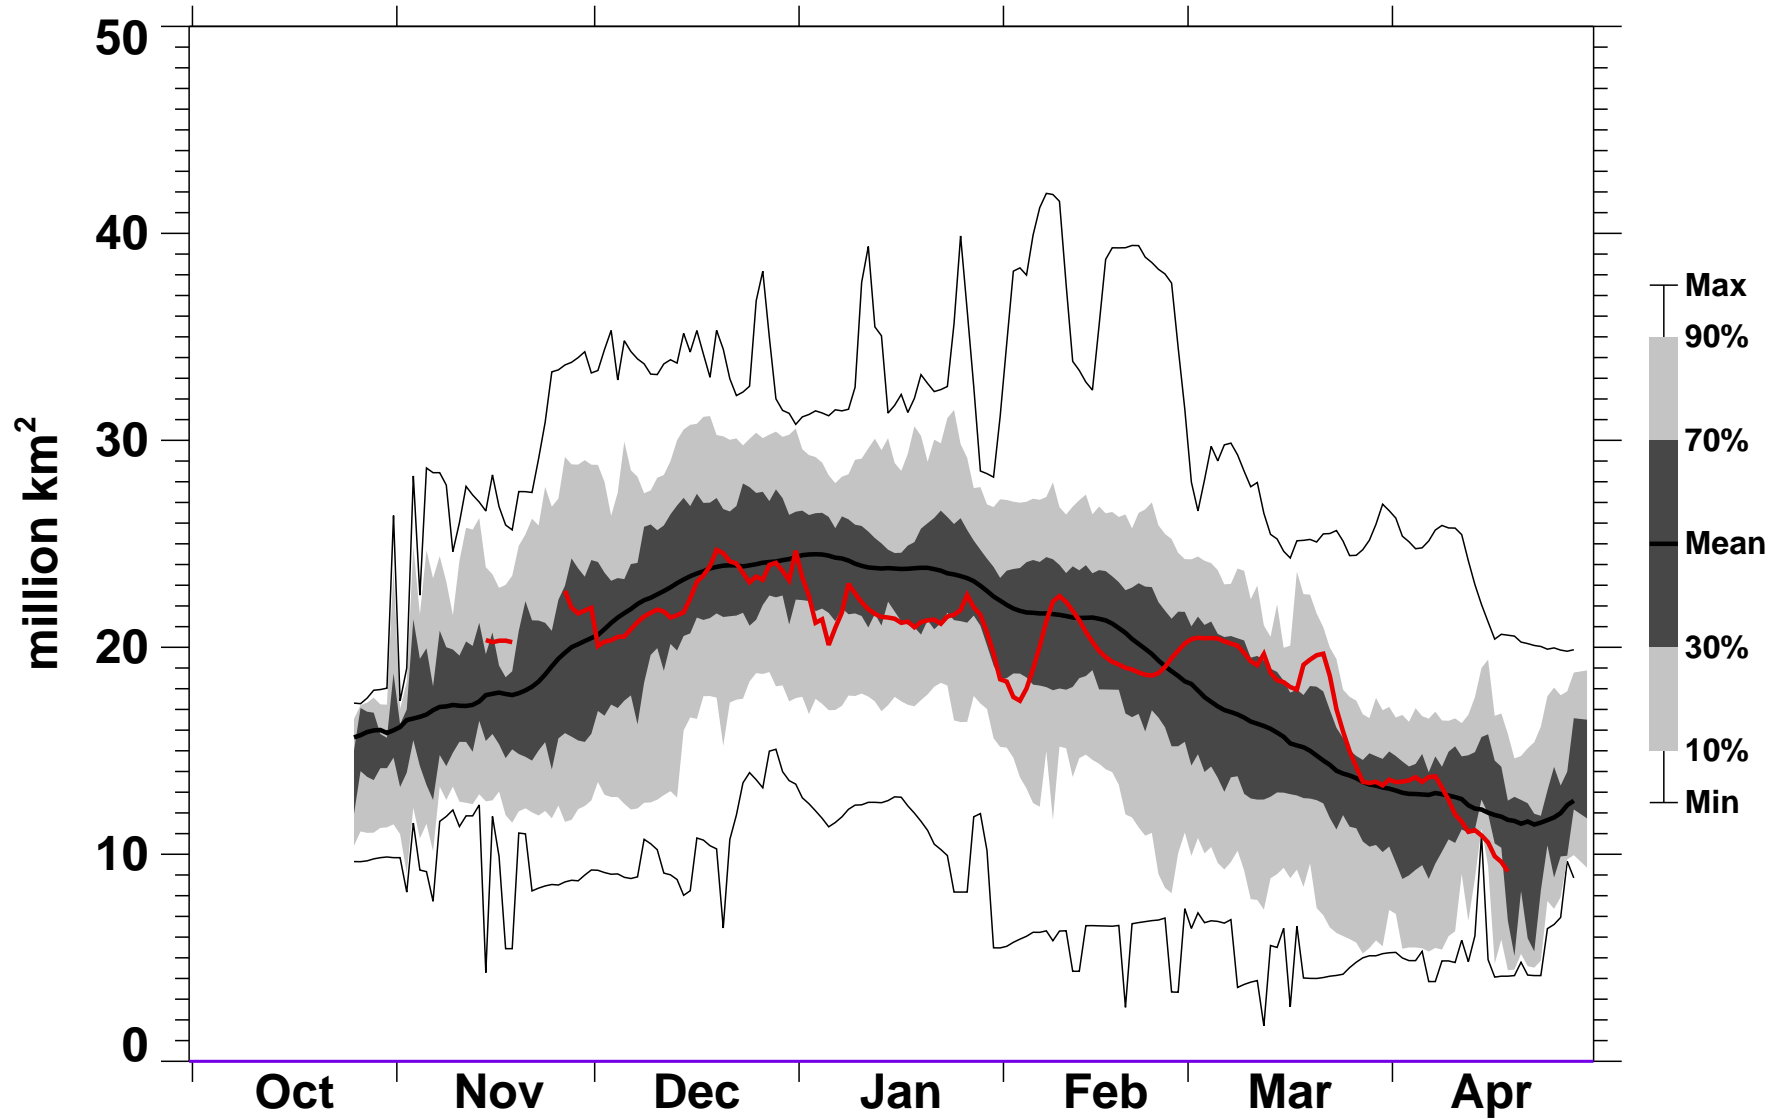

NH Vortex Area 500 K MERRA

1978/1979-2011/2012

1993/1994

P. Newman (NASA), E. Nash (SSAI), S. Pawson (NASA)

5-day smoother applied