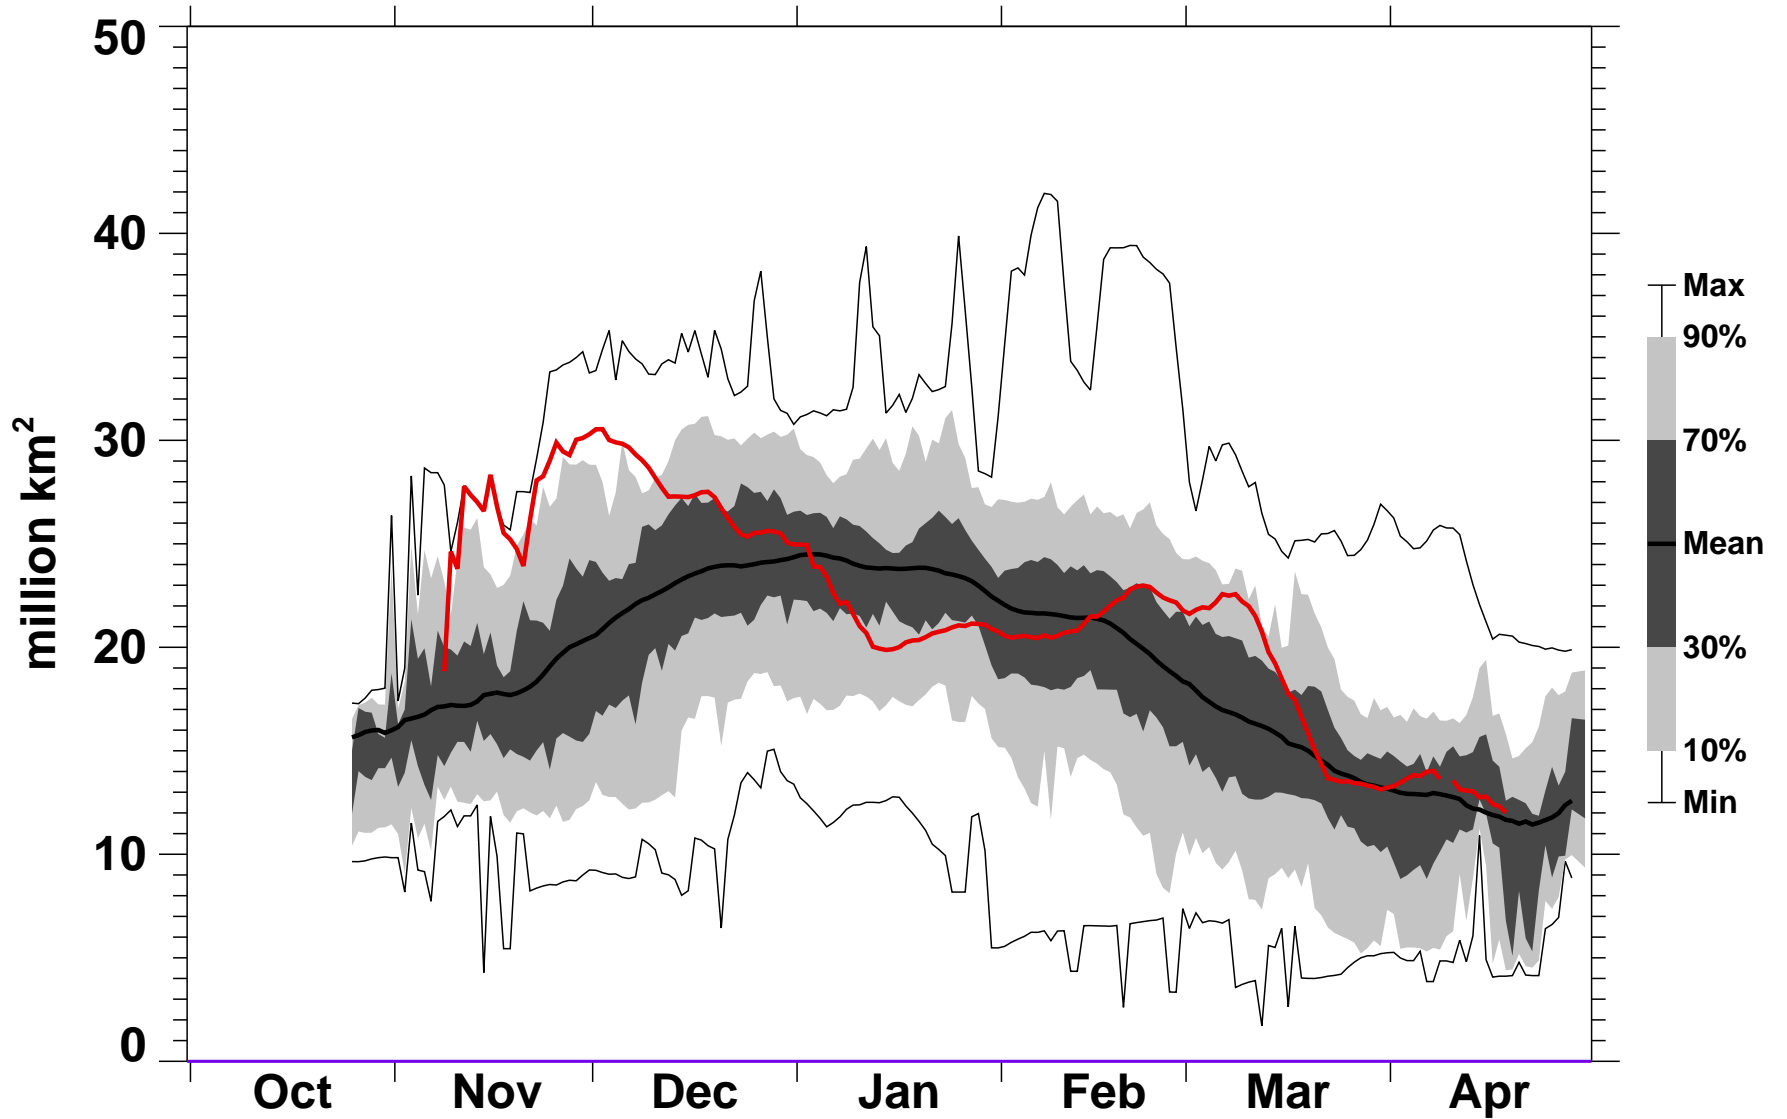

# NH Vortex Area 500 K MERRA

1978/1979-2011/2012

1992/1993

P. Newman (NASA), E. Nash (SSAI), S. Pawson (NASA)

5-day smoother applied