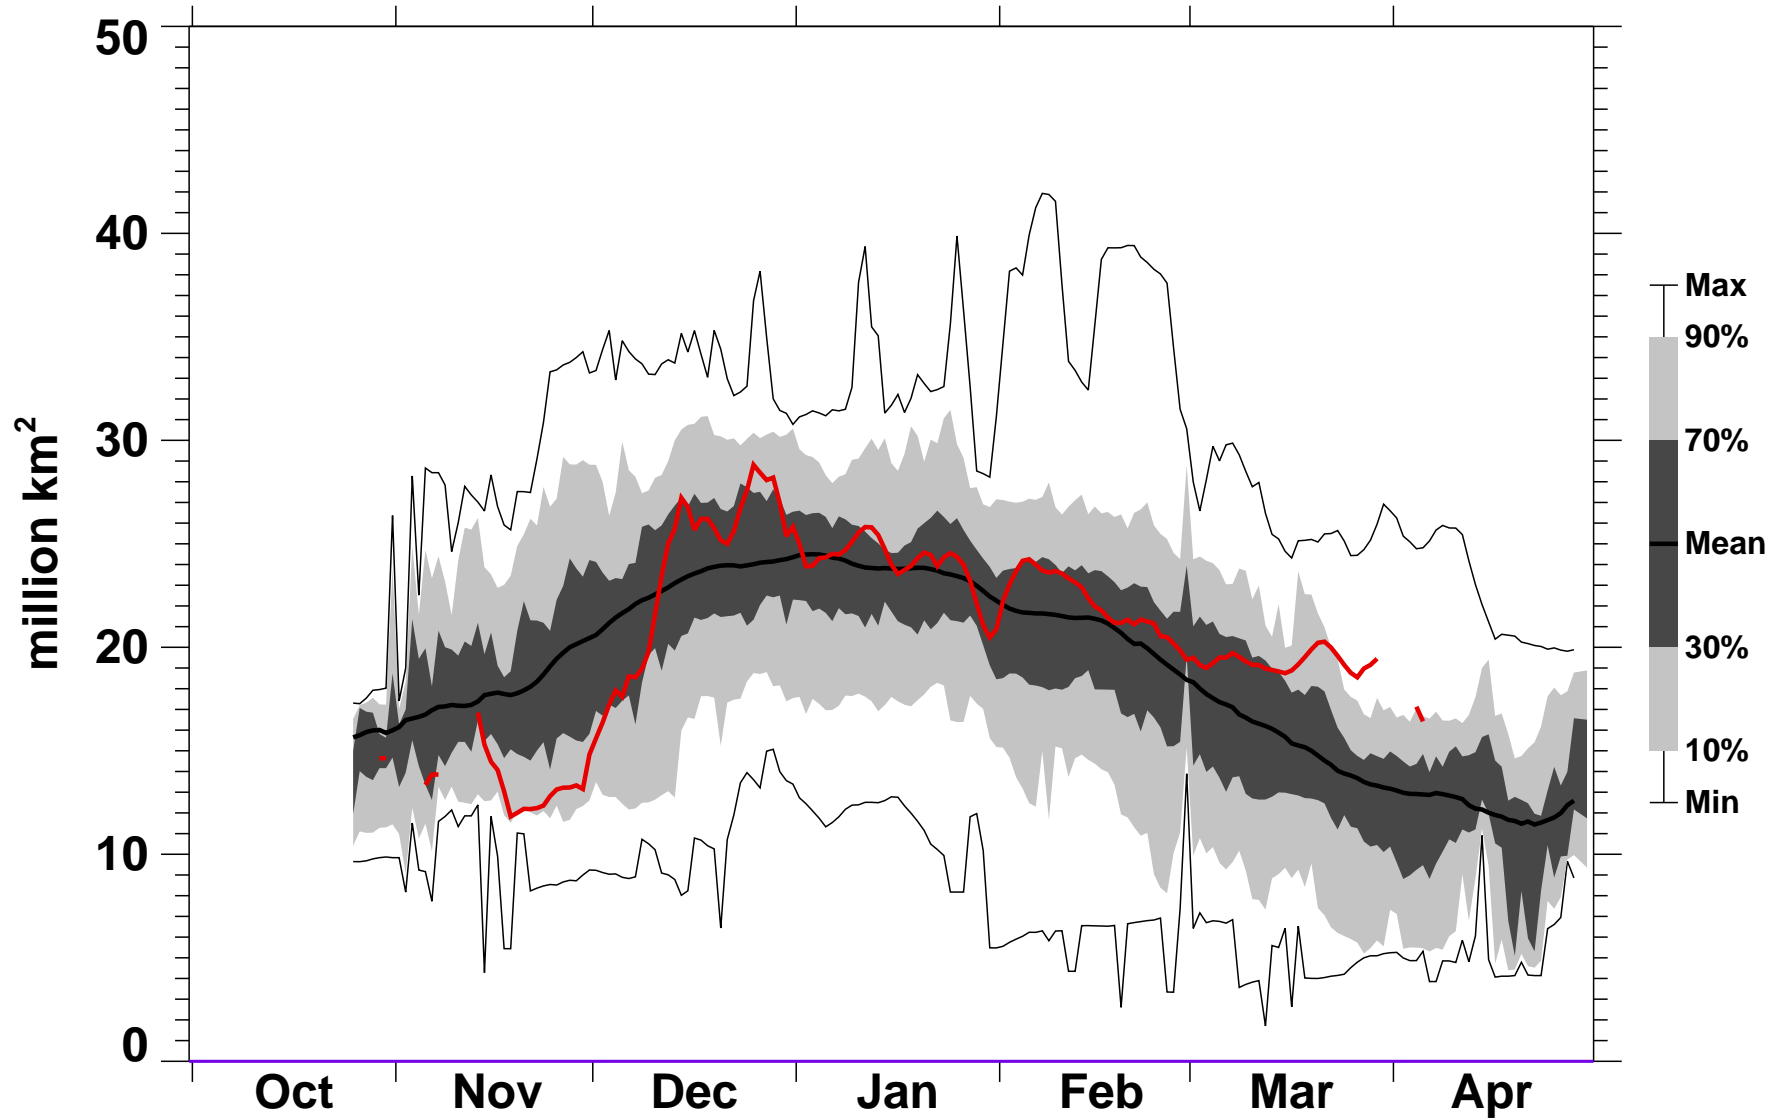

NH Vortex Area 500 K MERRA

1978/1979-2011/2012

1991/1992

P. Newman (NASA), E. Nash (SSAI), S. Pawson (NASA)

5-day smoother applied