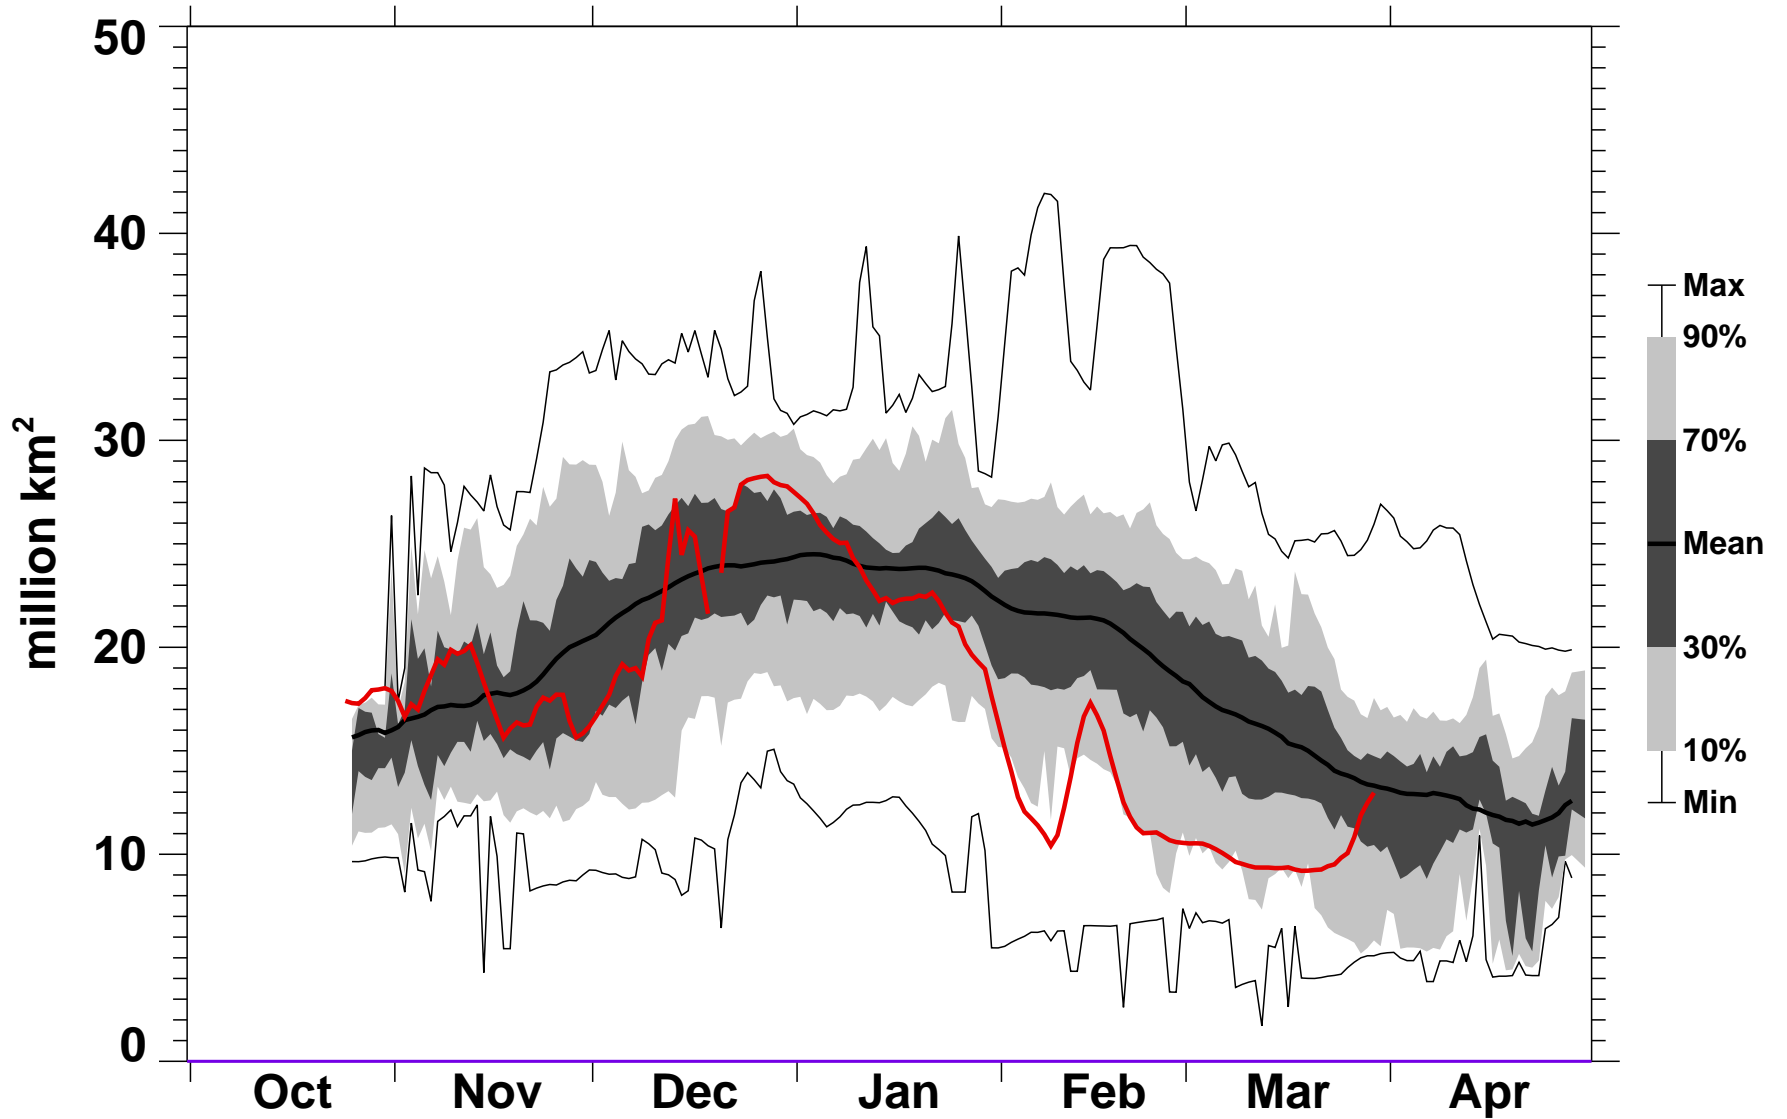

NH Vortex Area 500 K MERRA

1978/1979-2011/2012

1990/1991

P. Newman (NASA), E. Nash (SSAI), S. Pawson (NASA)

5-day smoother applied