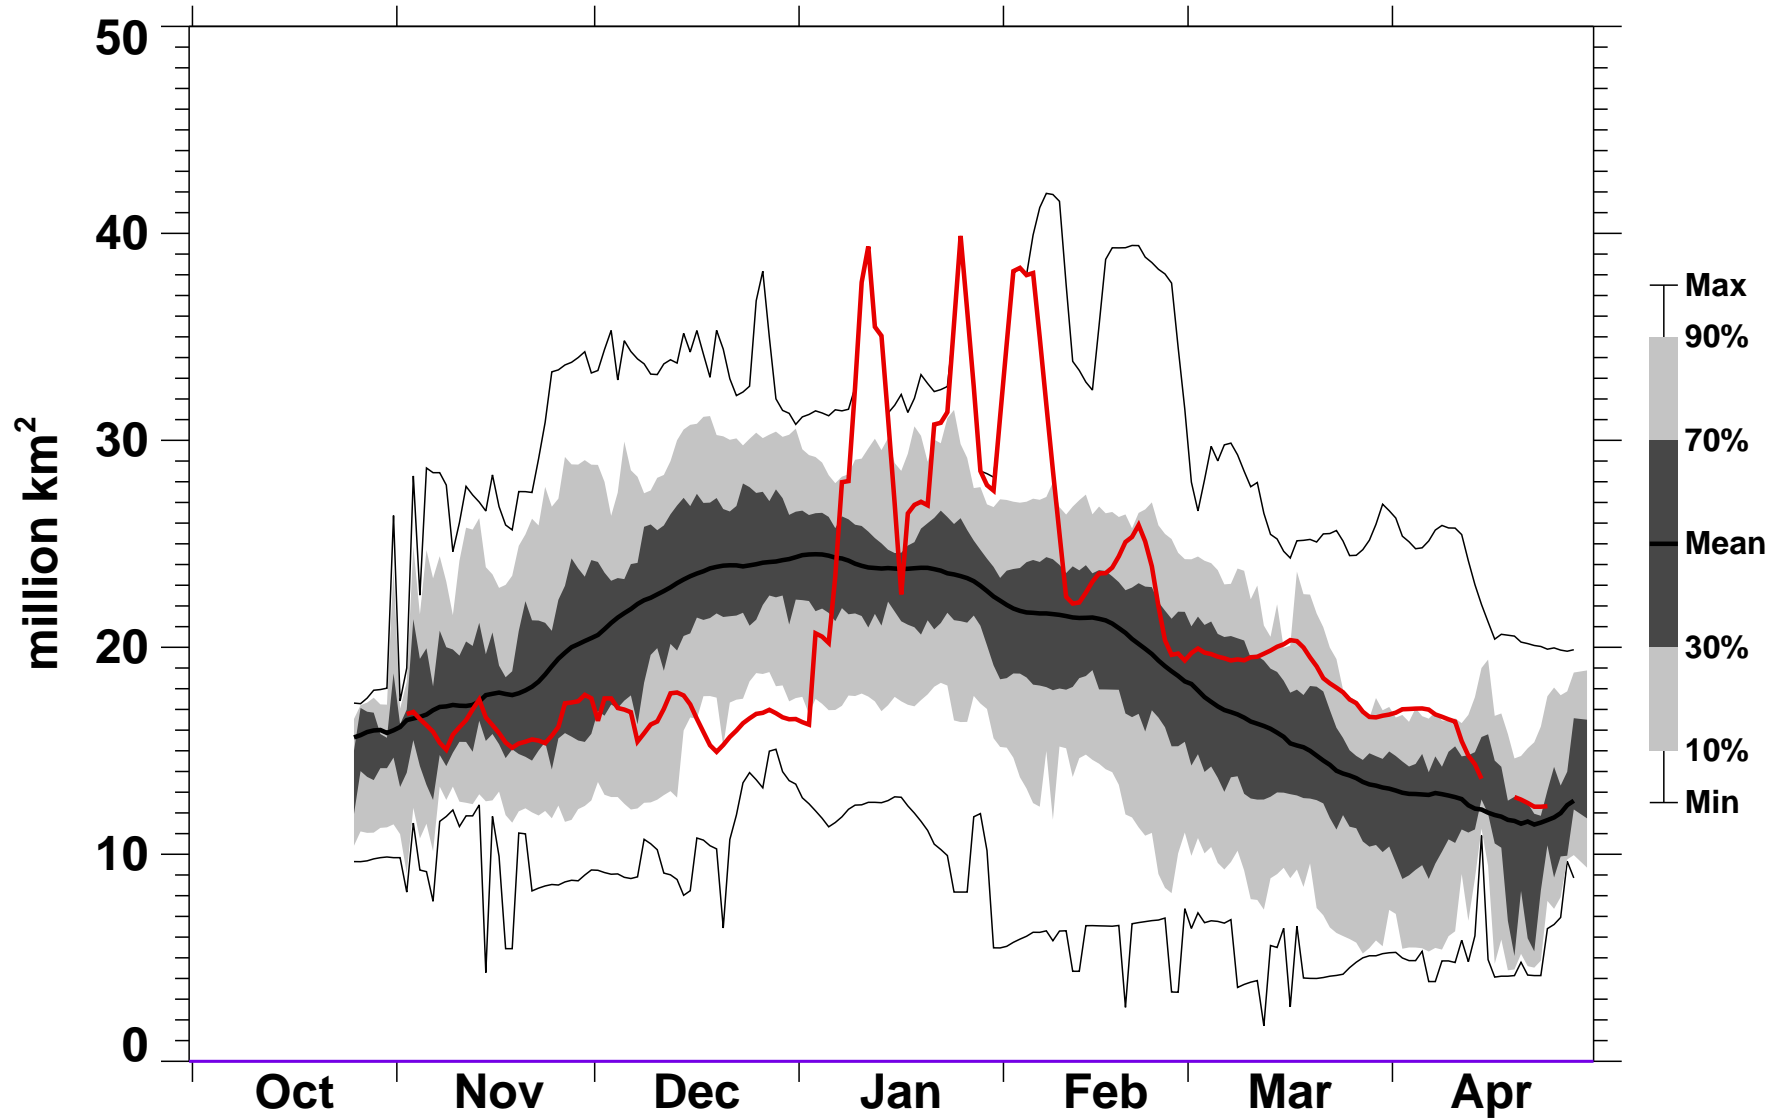

NH Vortex Area 500 K MERRA

1978/1979-2011/2012

1989/1990

P. Newman (NASA), E. Nash (SSAI), S. Pawson (NASA)

5-day smoother applied