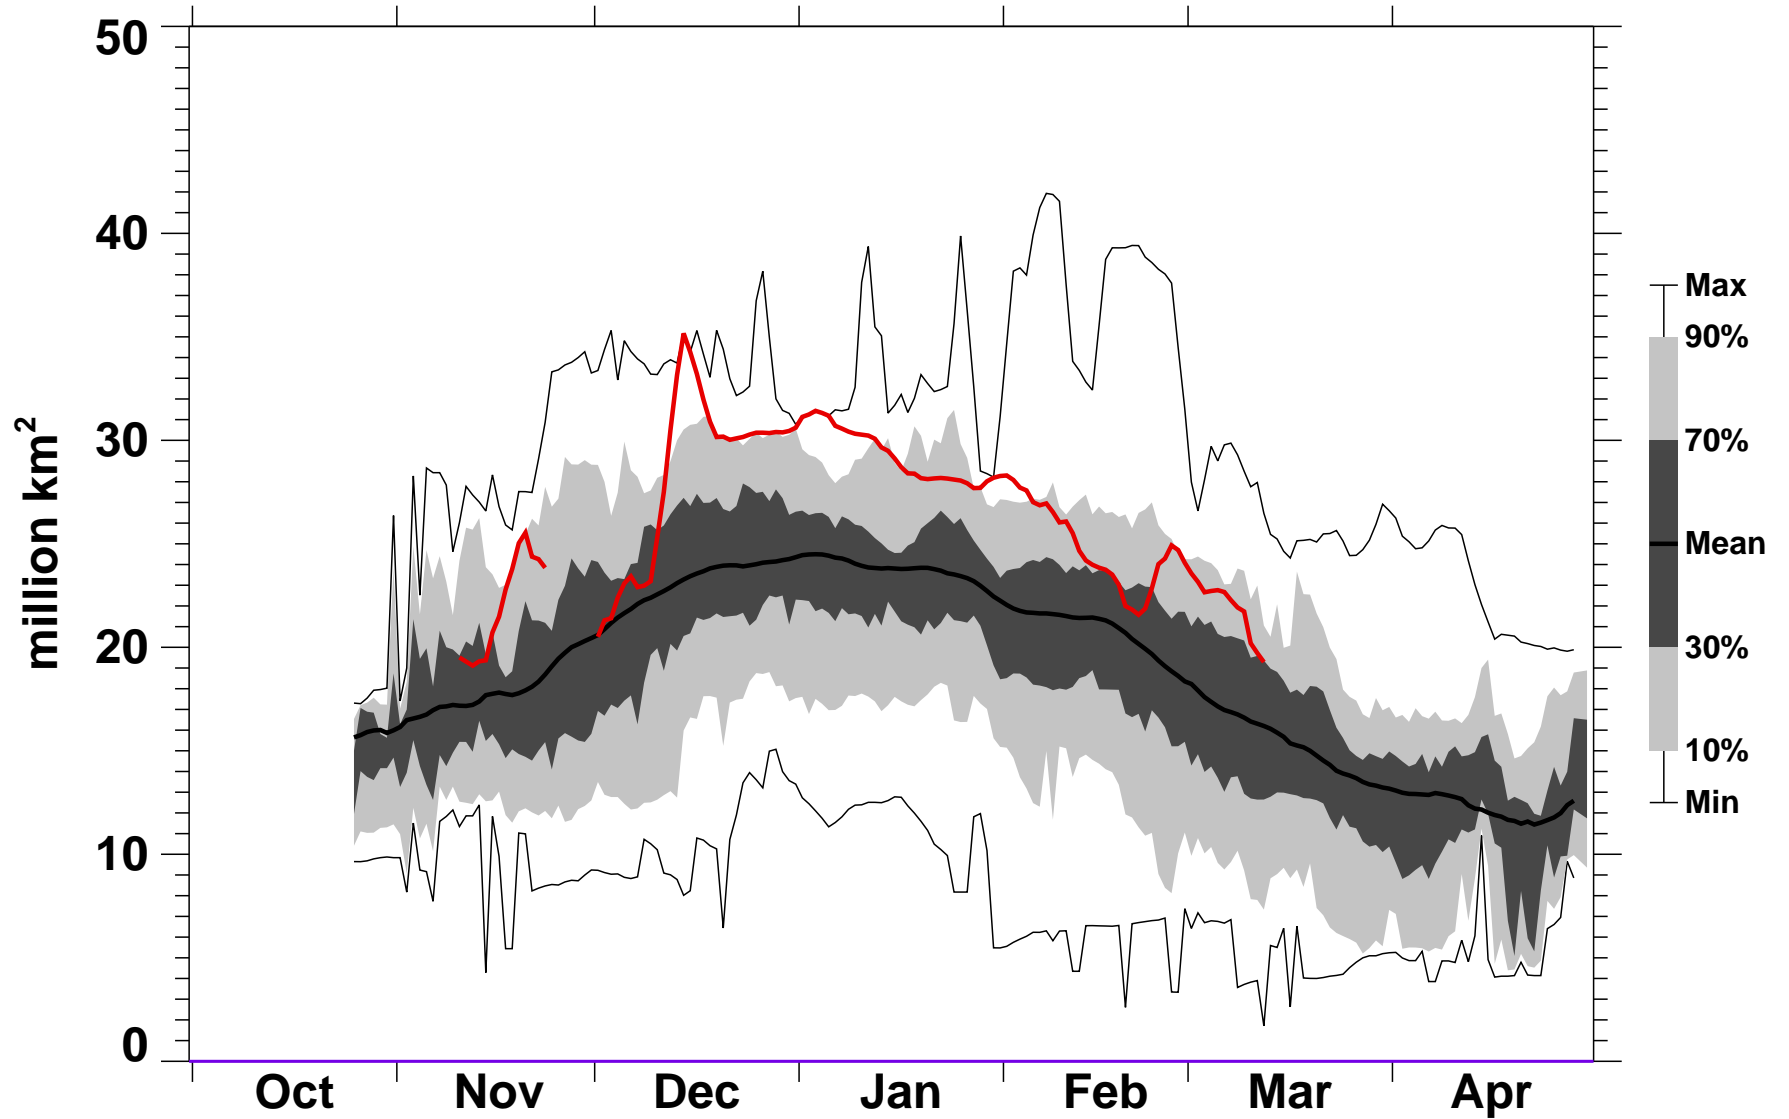

NH Vortex Area 500 K MERRA

1978/1979-2011/2012

1988/1989

P. Newman (NASA), E. Nash (SSAI), S. Pawson (NASA)

5-day smoother applied