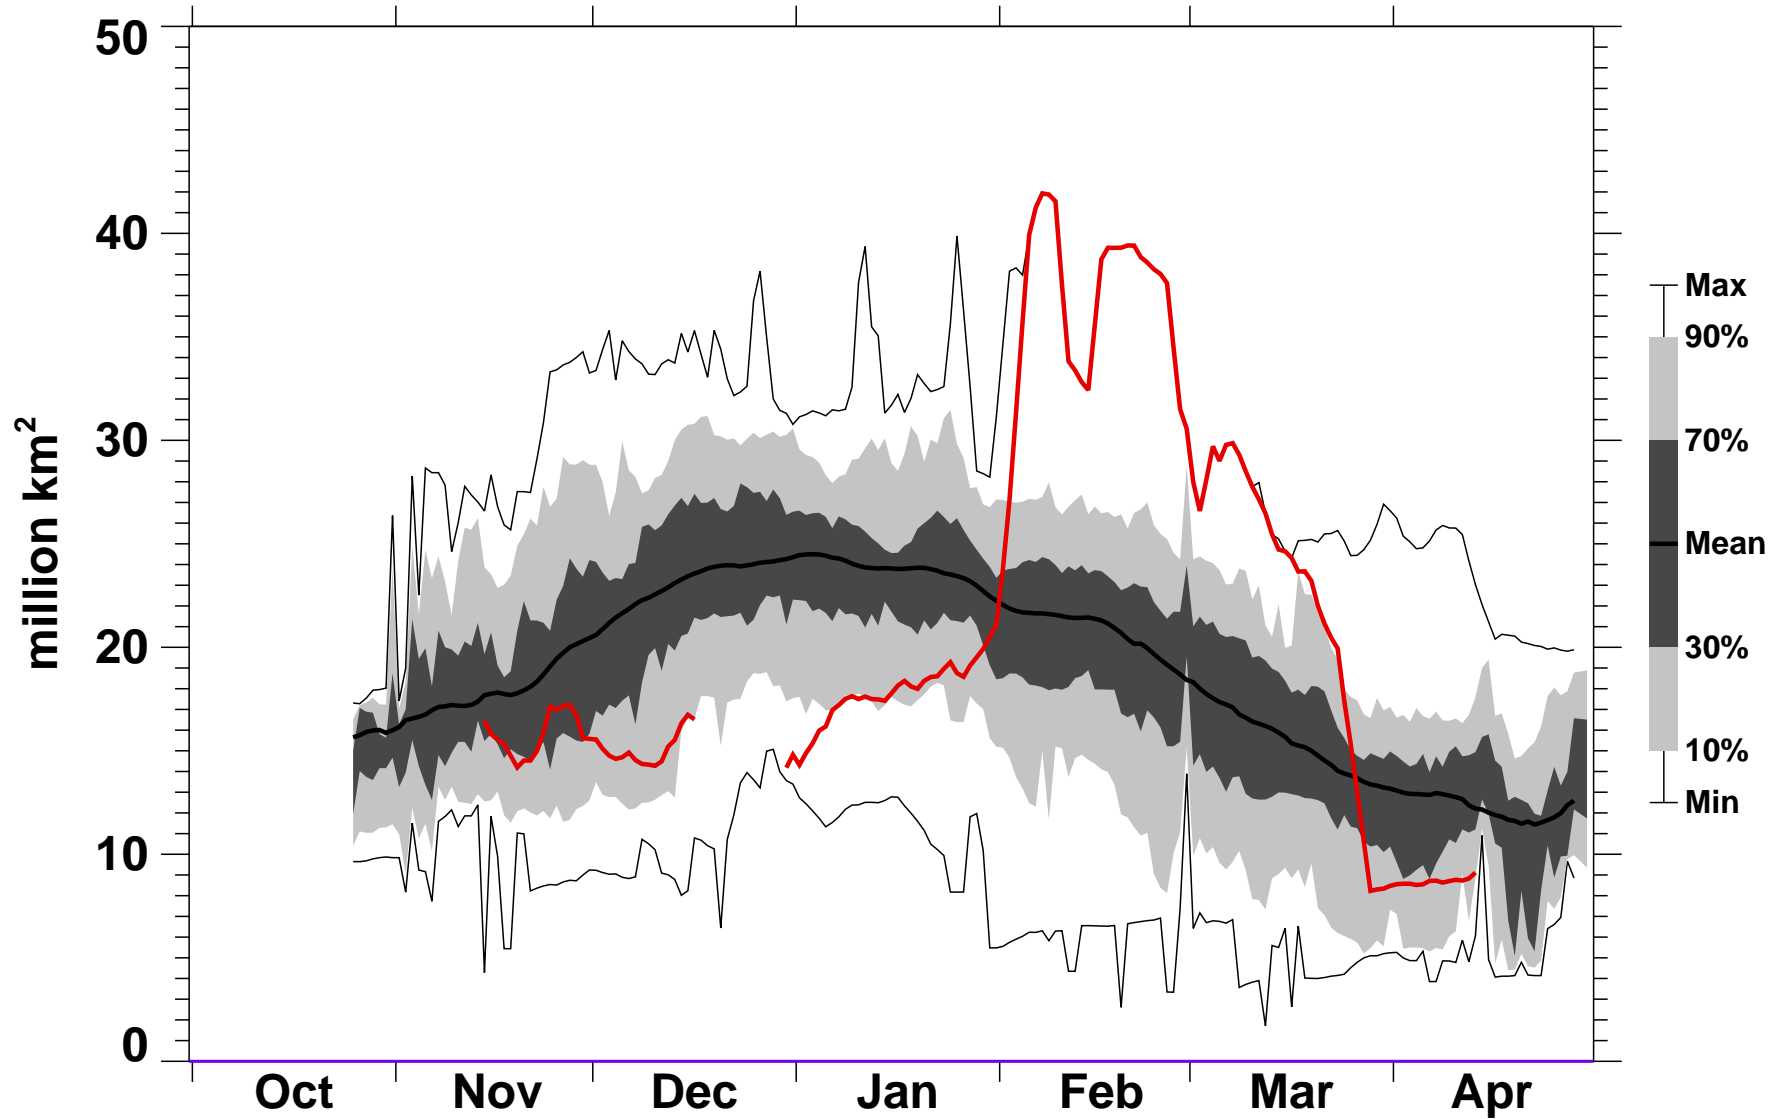

NH Vortex Area 500 K MERRA

1978/1979-2011/2012

1987/1988

P. Newman (NASA), E. Nash (SSAI), S. Pawson (NASA)

5-day smoother applied