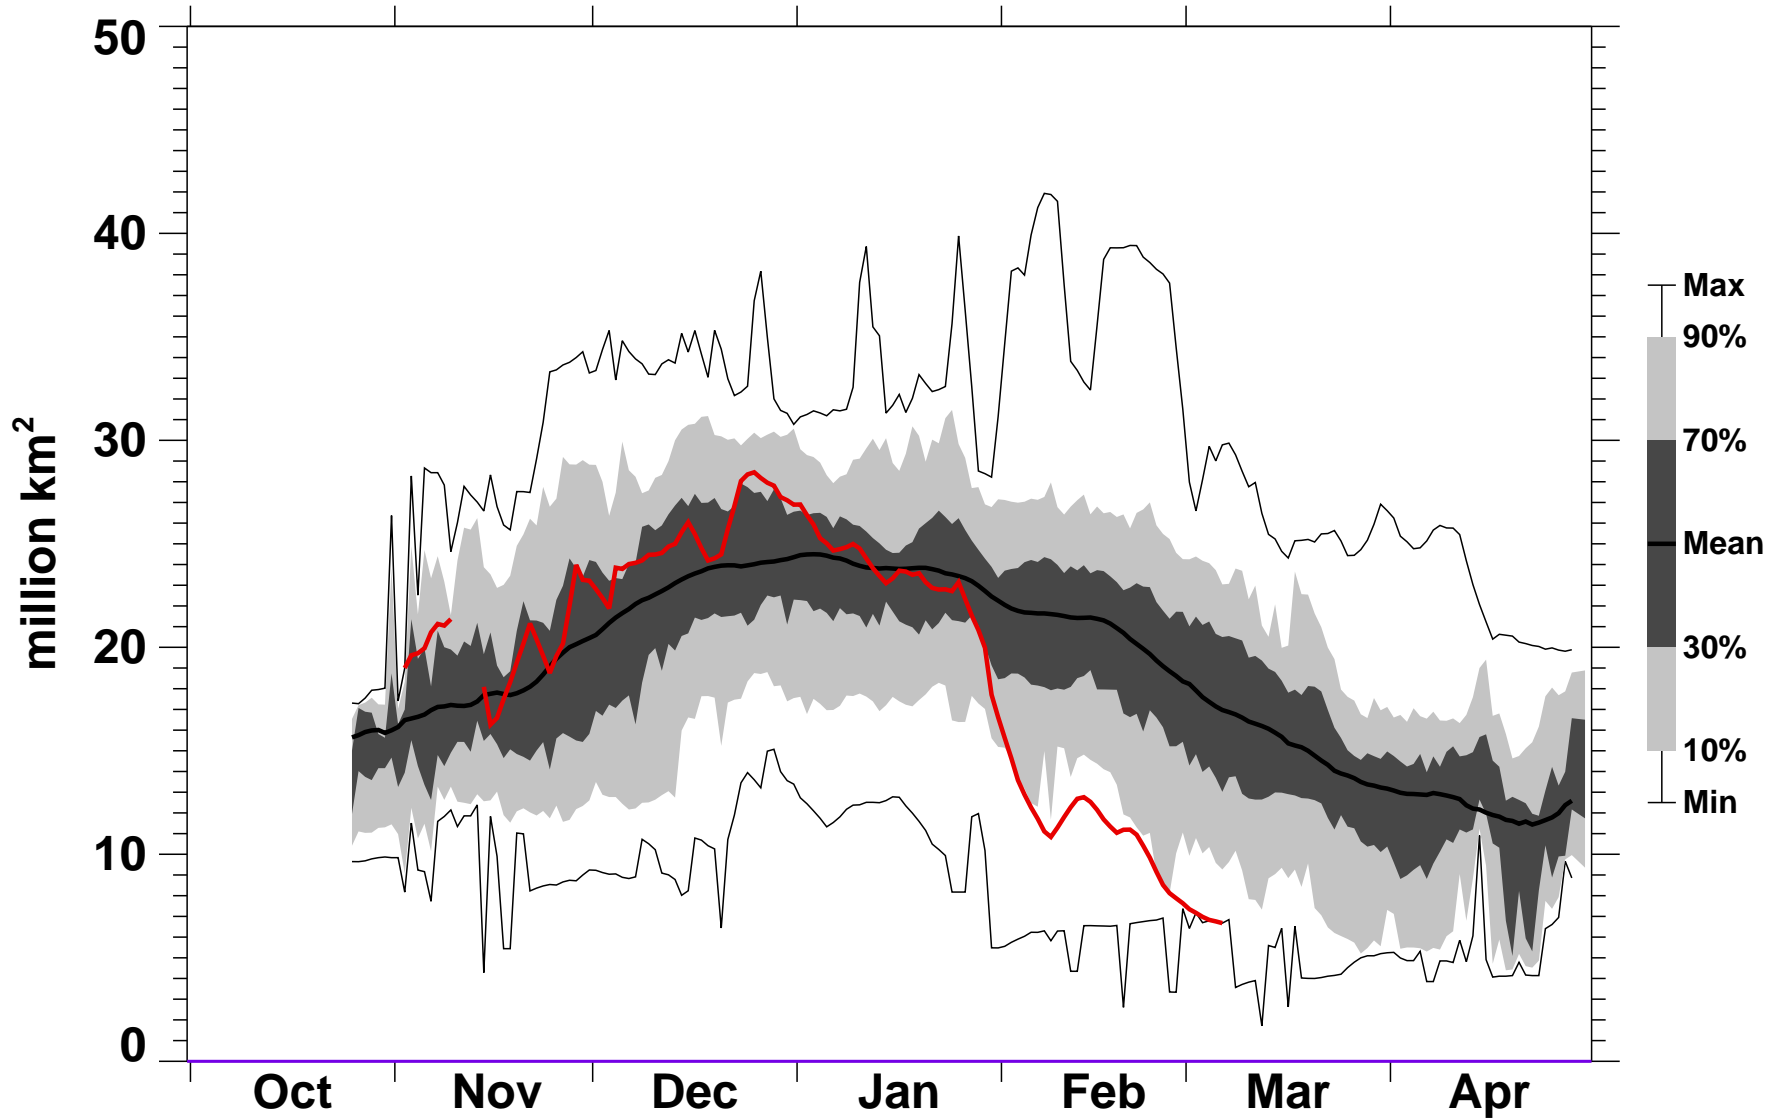

NH Vortex Area 500 K MERRA

1978/1979-2011/2012

1986/1987

P. Newman (NASA), E. Nash (SSAI), S. Pawson (NASA)

5-day smoother applied