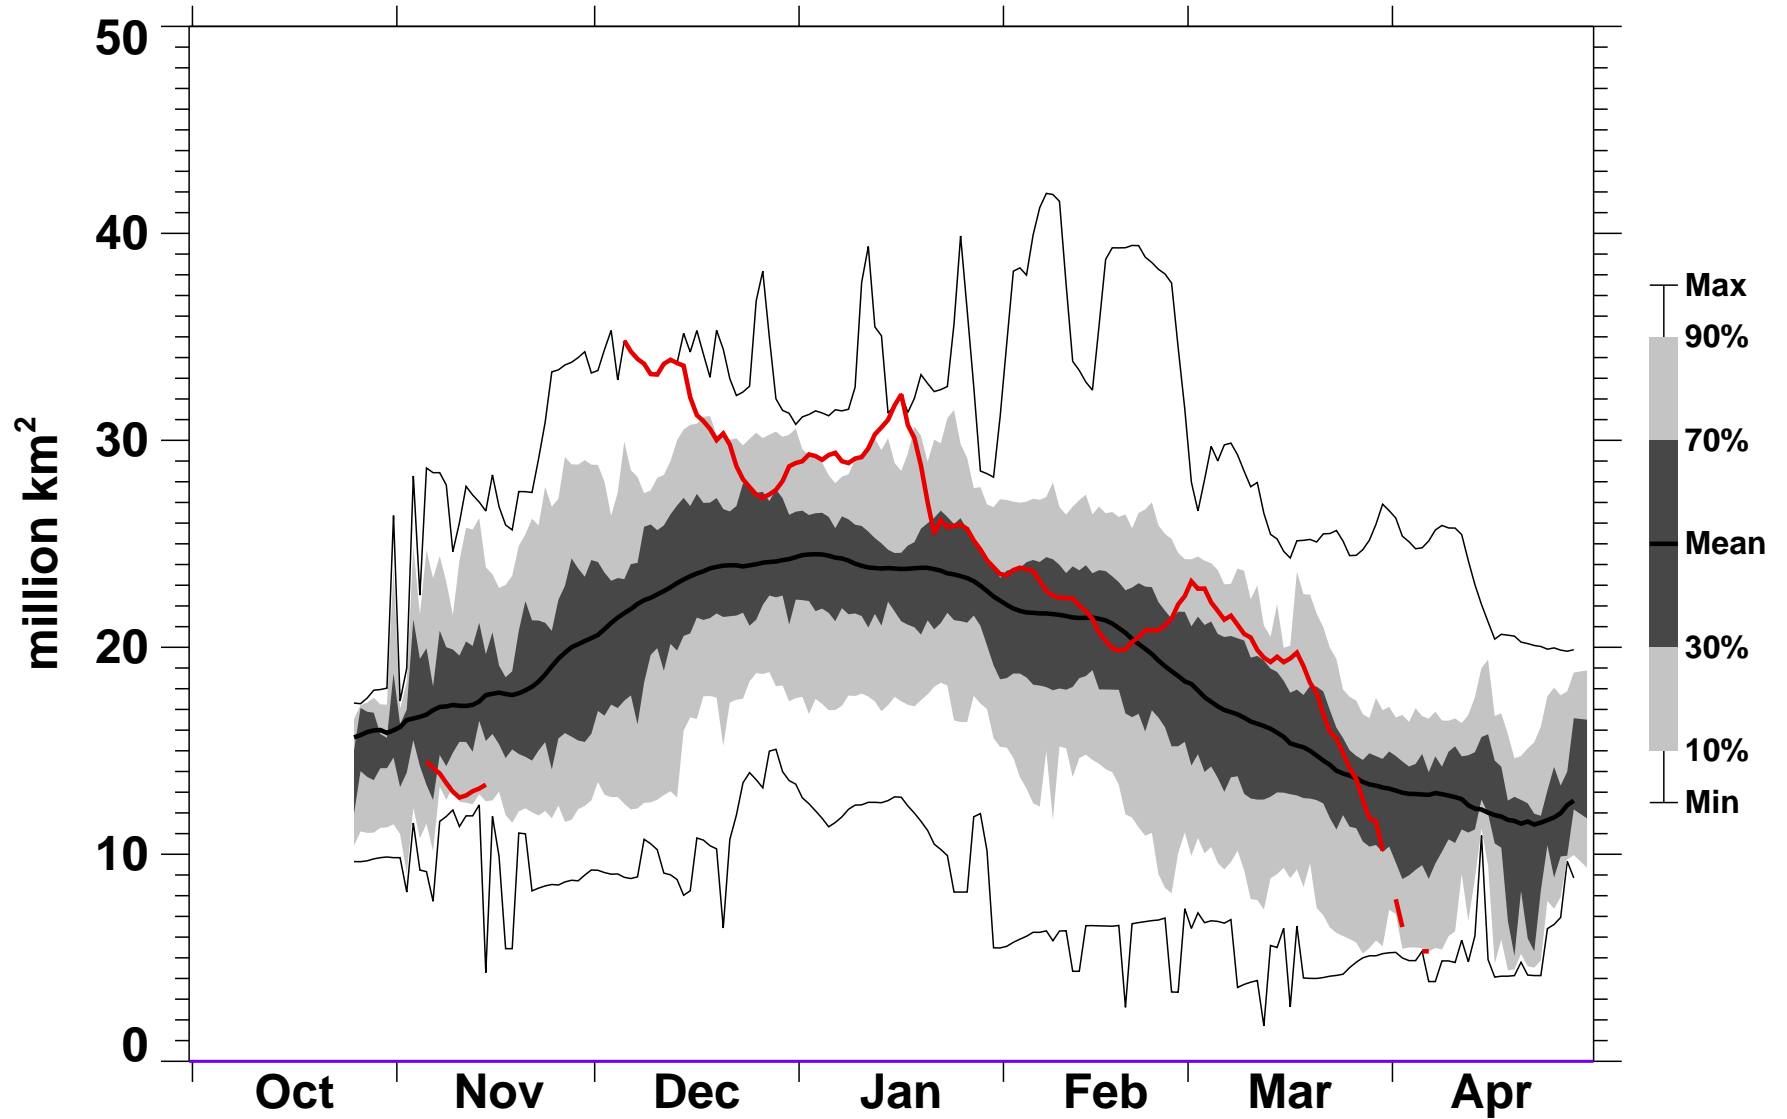

# NH Vortex Area 500 K MERRA

1978/1979-2011/2012

1985/1986

P. Newman (NASA), E. Nash (SSAI), S. Pawson (NASA)

5-day smoother applied