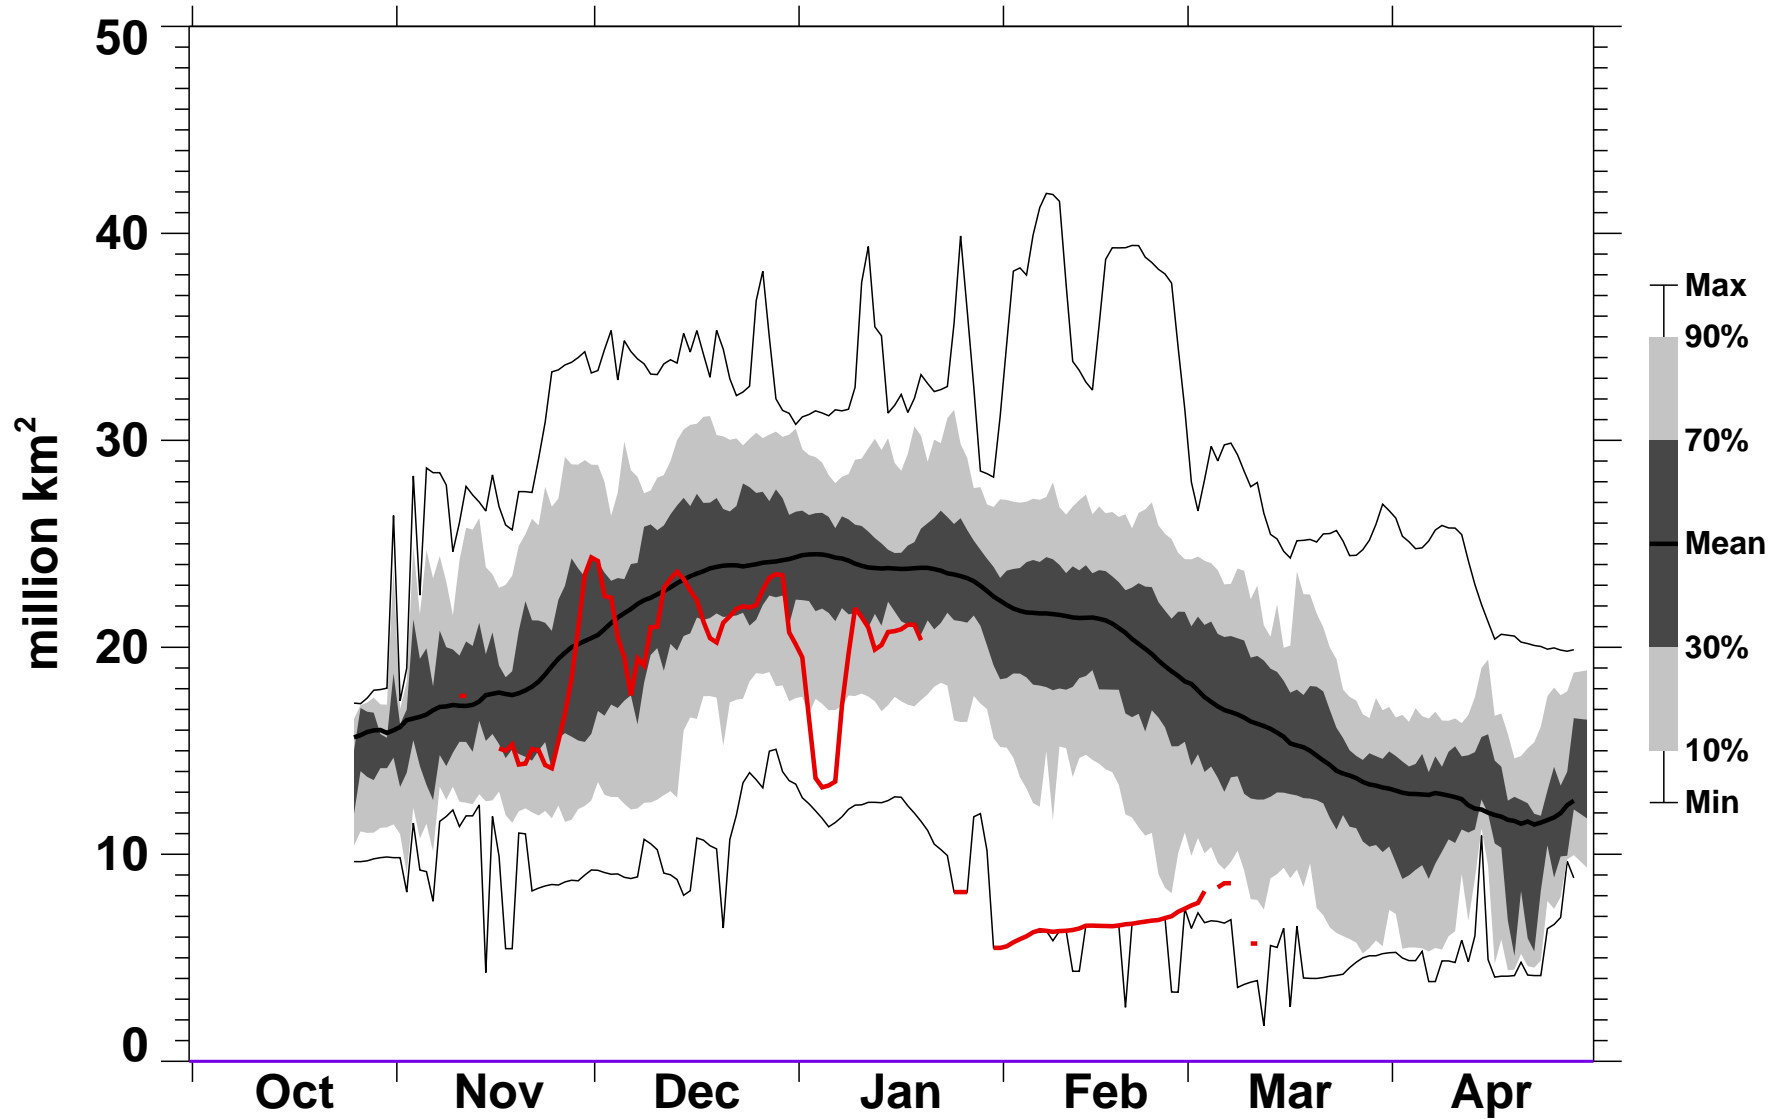

# NH Vortex Area 500 K MERRA

1978/1979-2011/2012

1984/1985

P. Newman (NASA), E. Nash (SSAI), S. Pawson (NASA)

5-day smoother applied