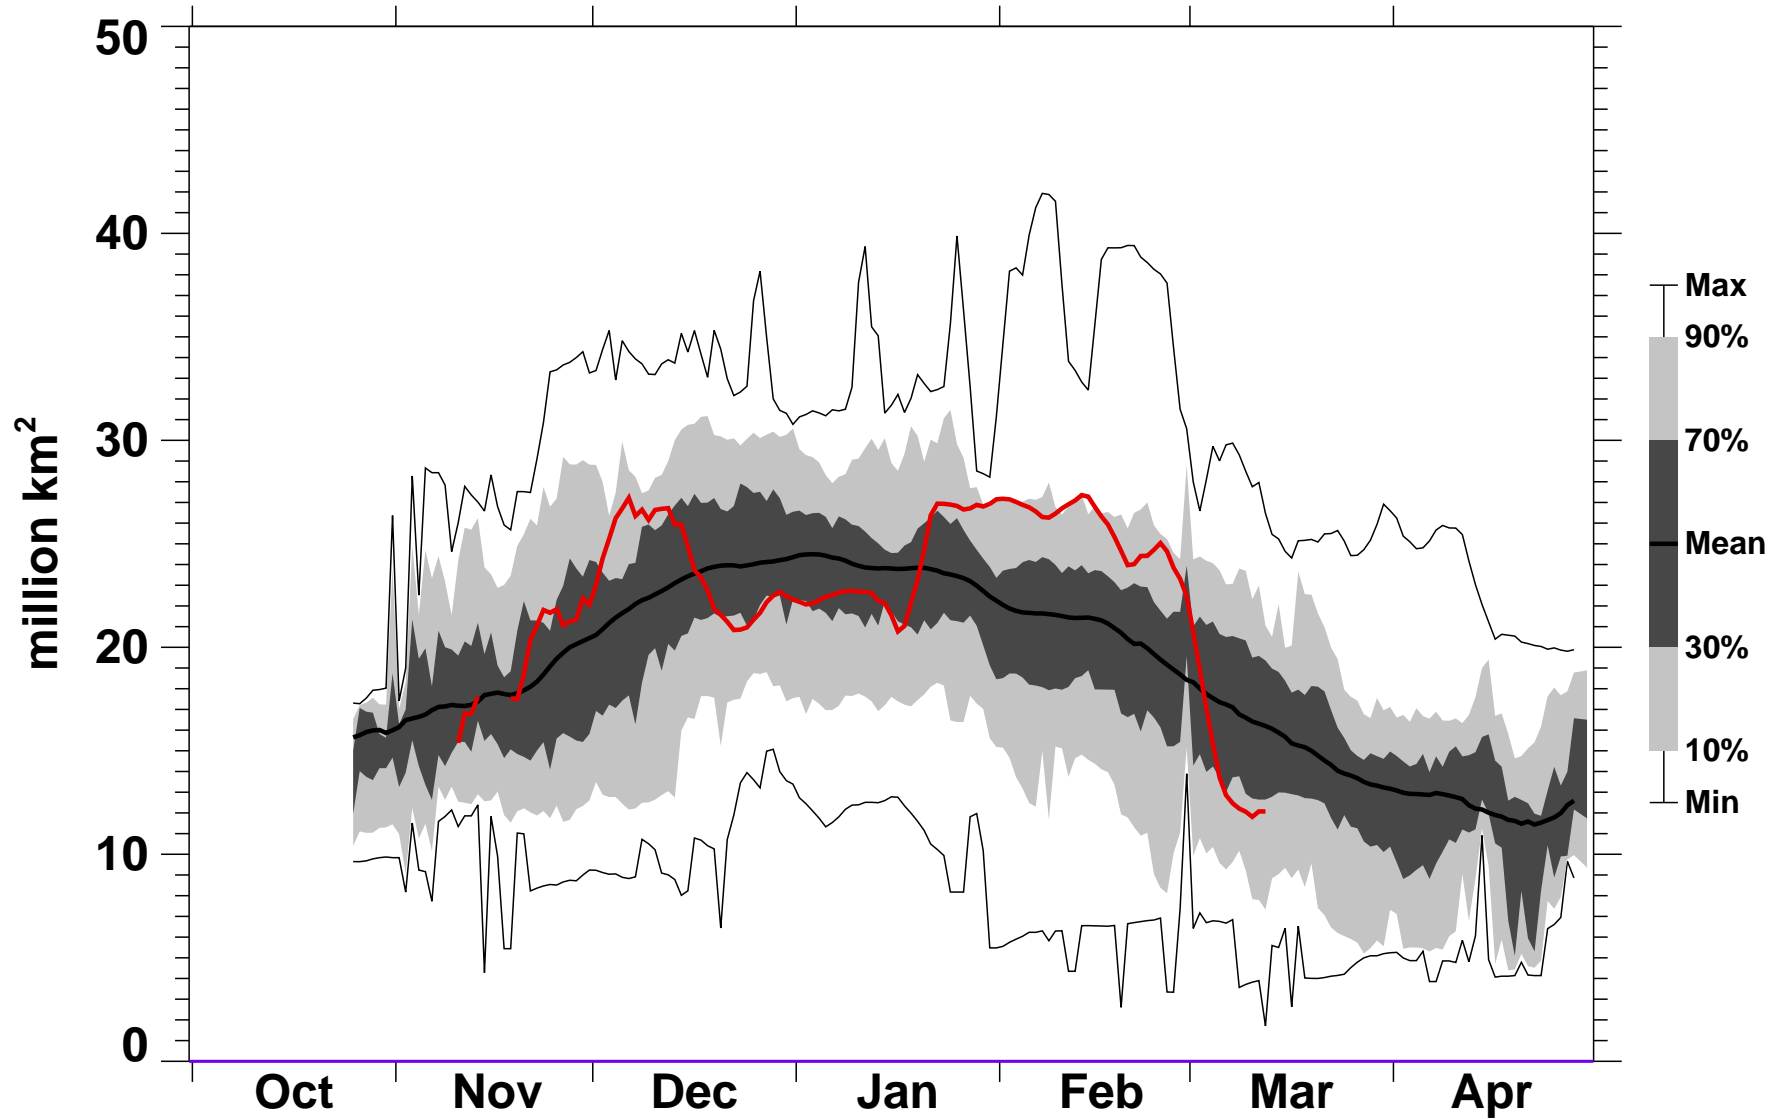

# NH Vortex Area 500 K MERRA

1978/1979-2011/2012

1983/1984

P. Newman (NASA), E. Nash (SSAI), S. Pawson (NASA)

5-day smoother applied