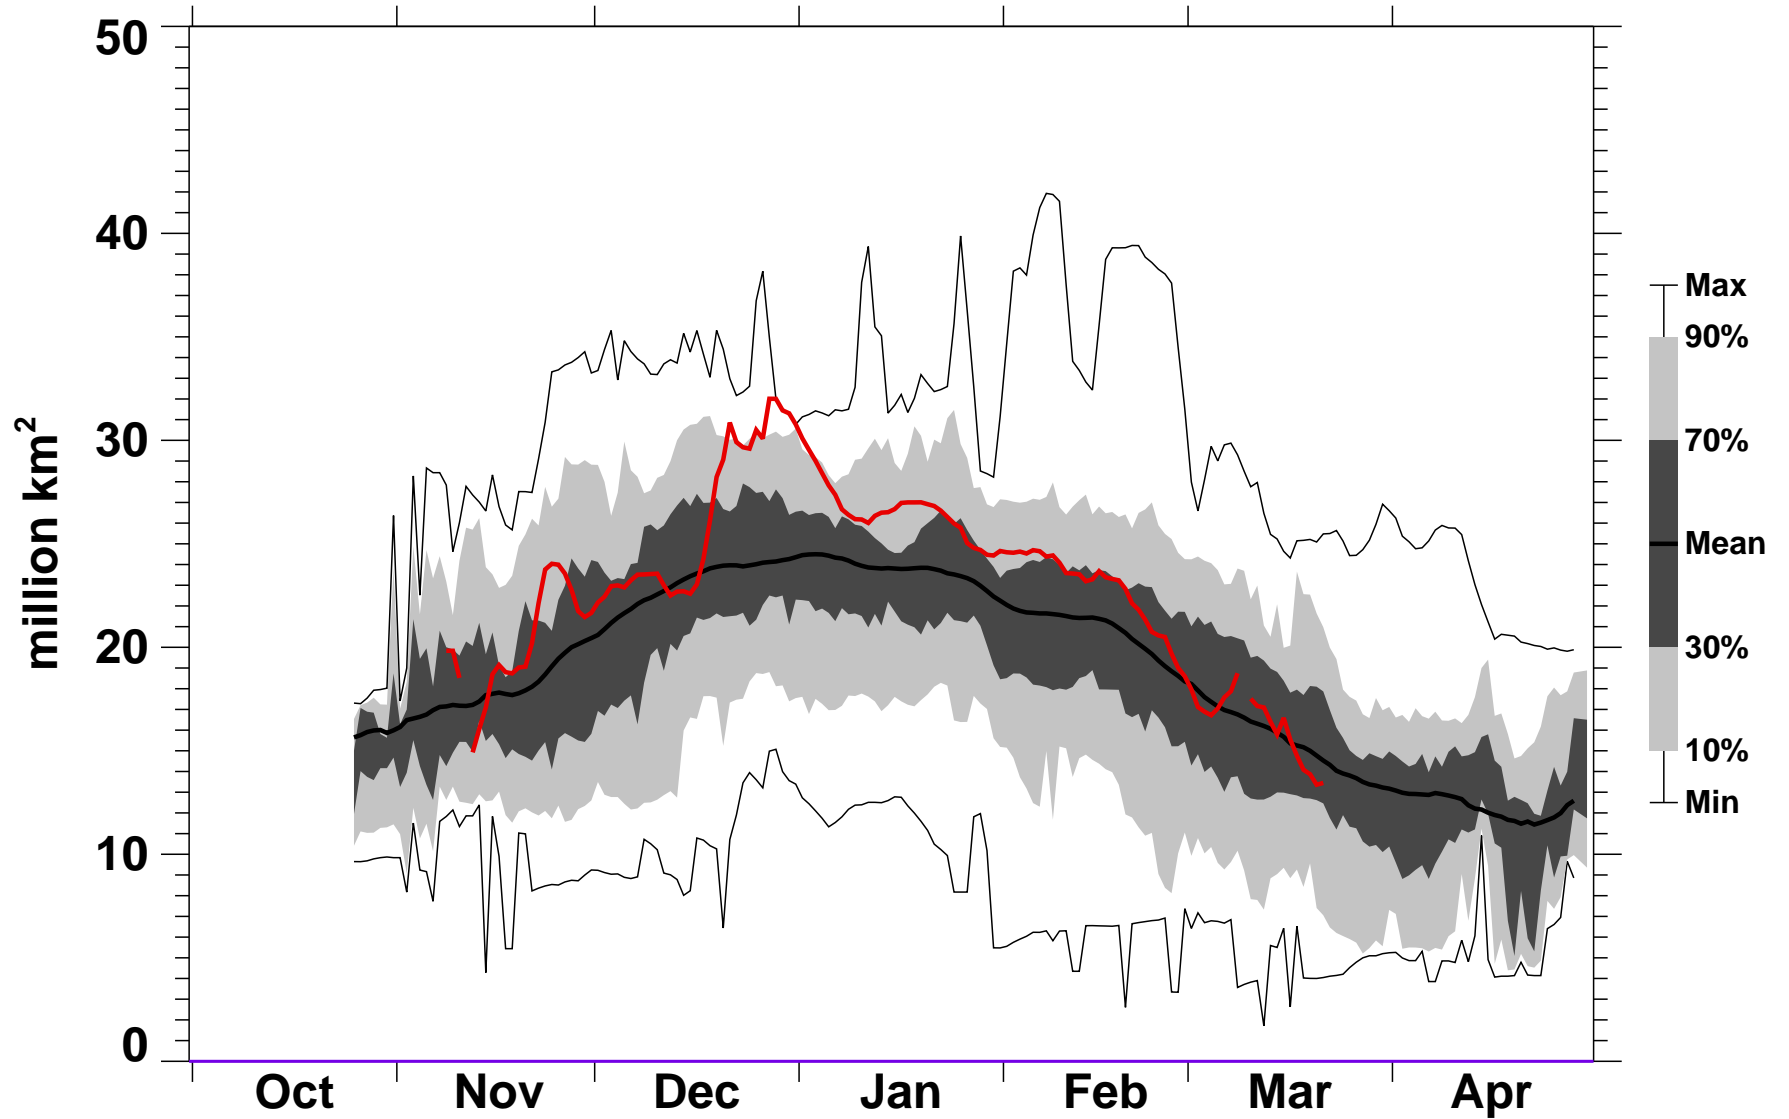

NH Vortex Area 500 K MERRA

1978/1979-2011/2012

1982/1983

P. Newman (NASA), E. Nash (SSAI), S. Pawson (NASA)

5-day smoother applied