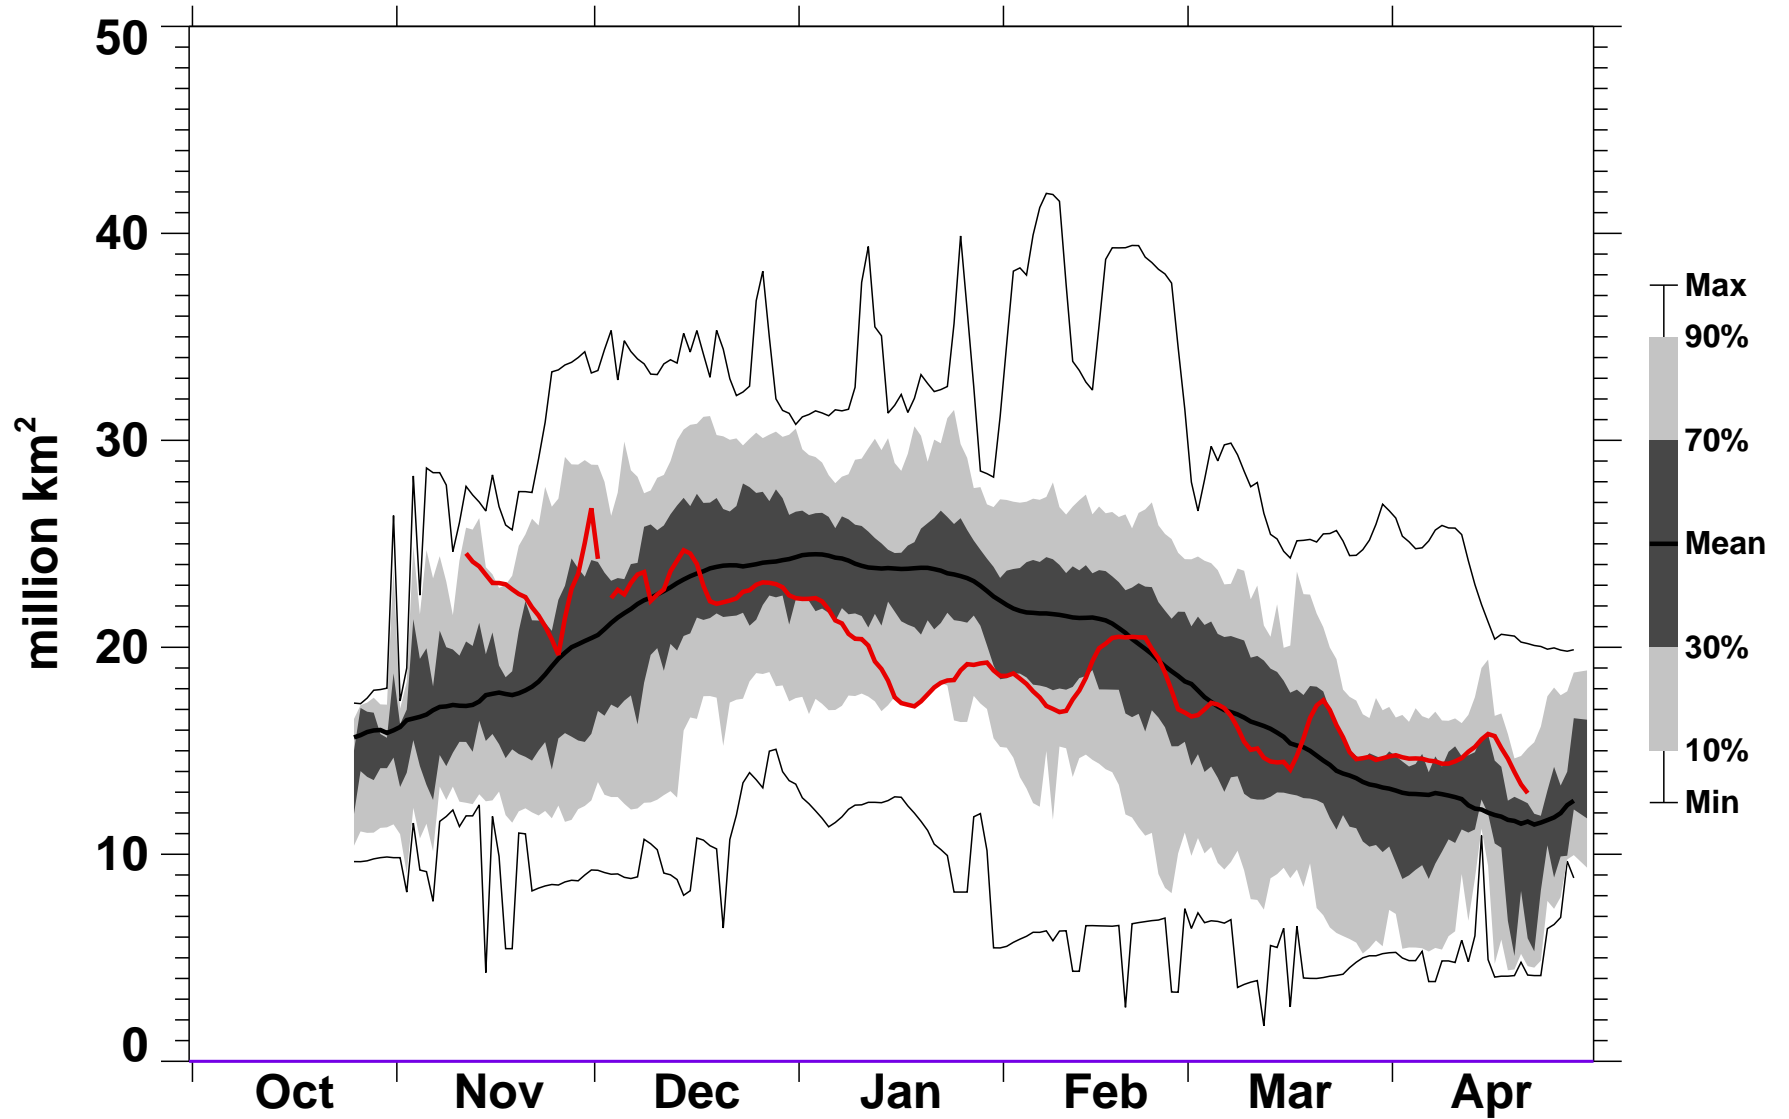

# NH Vortex Area 500 K MERRA

1978/1979-2011/2012

1981/1982

P. Newman (NASA), E. Nash (SSAI), S. Pawson (NASA)

5-day smoother applied