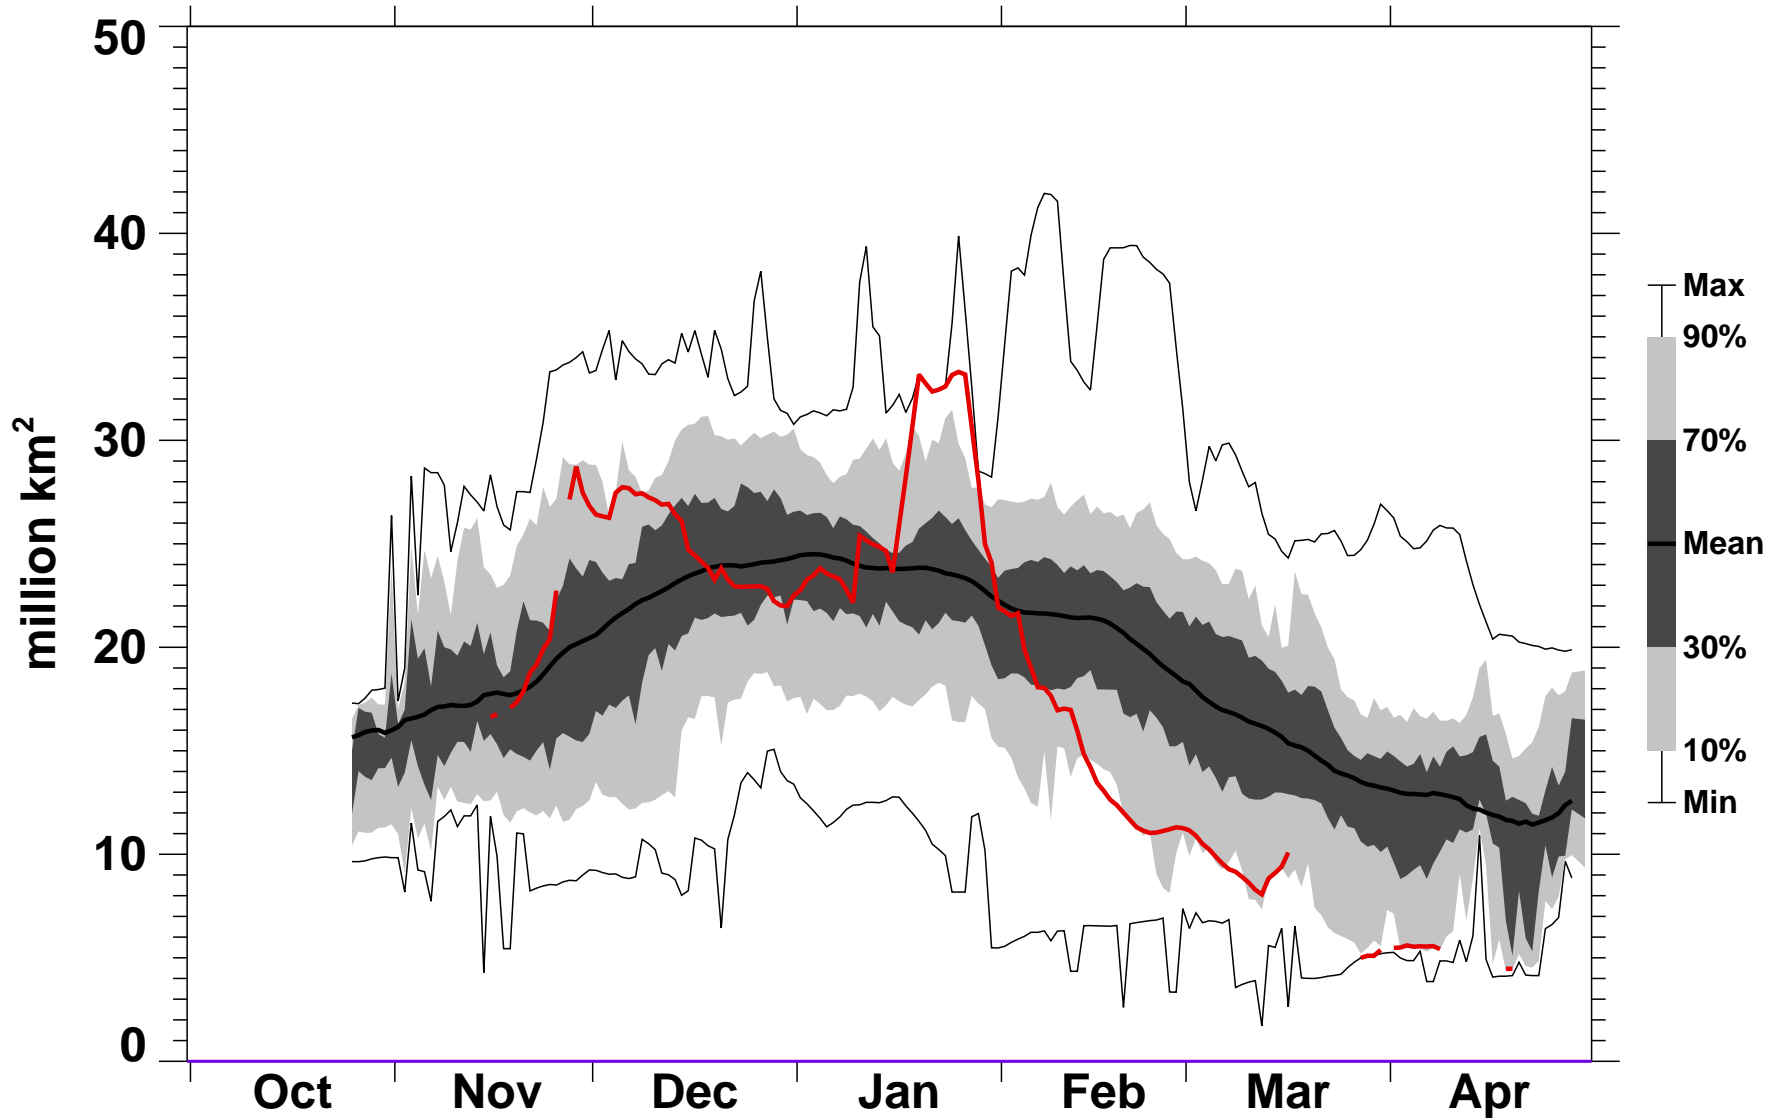

NH Vortex Area 500 K MERRA

1978/1979-2011/2012

1980/1981

P. Newman (NASA), E. Nash (SSAI), S. Pawson (NASA)

5-day smoother applied