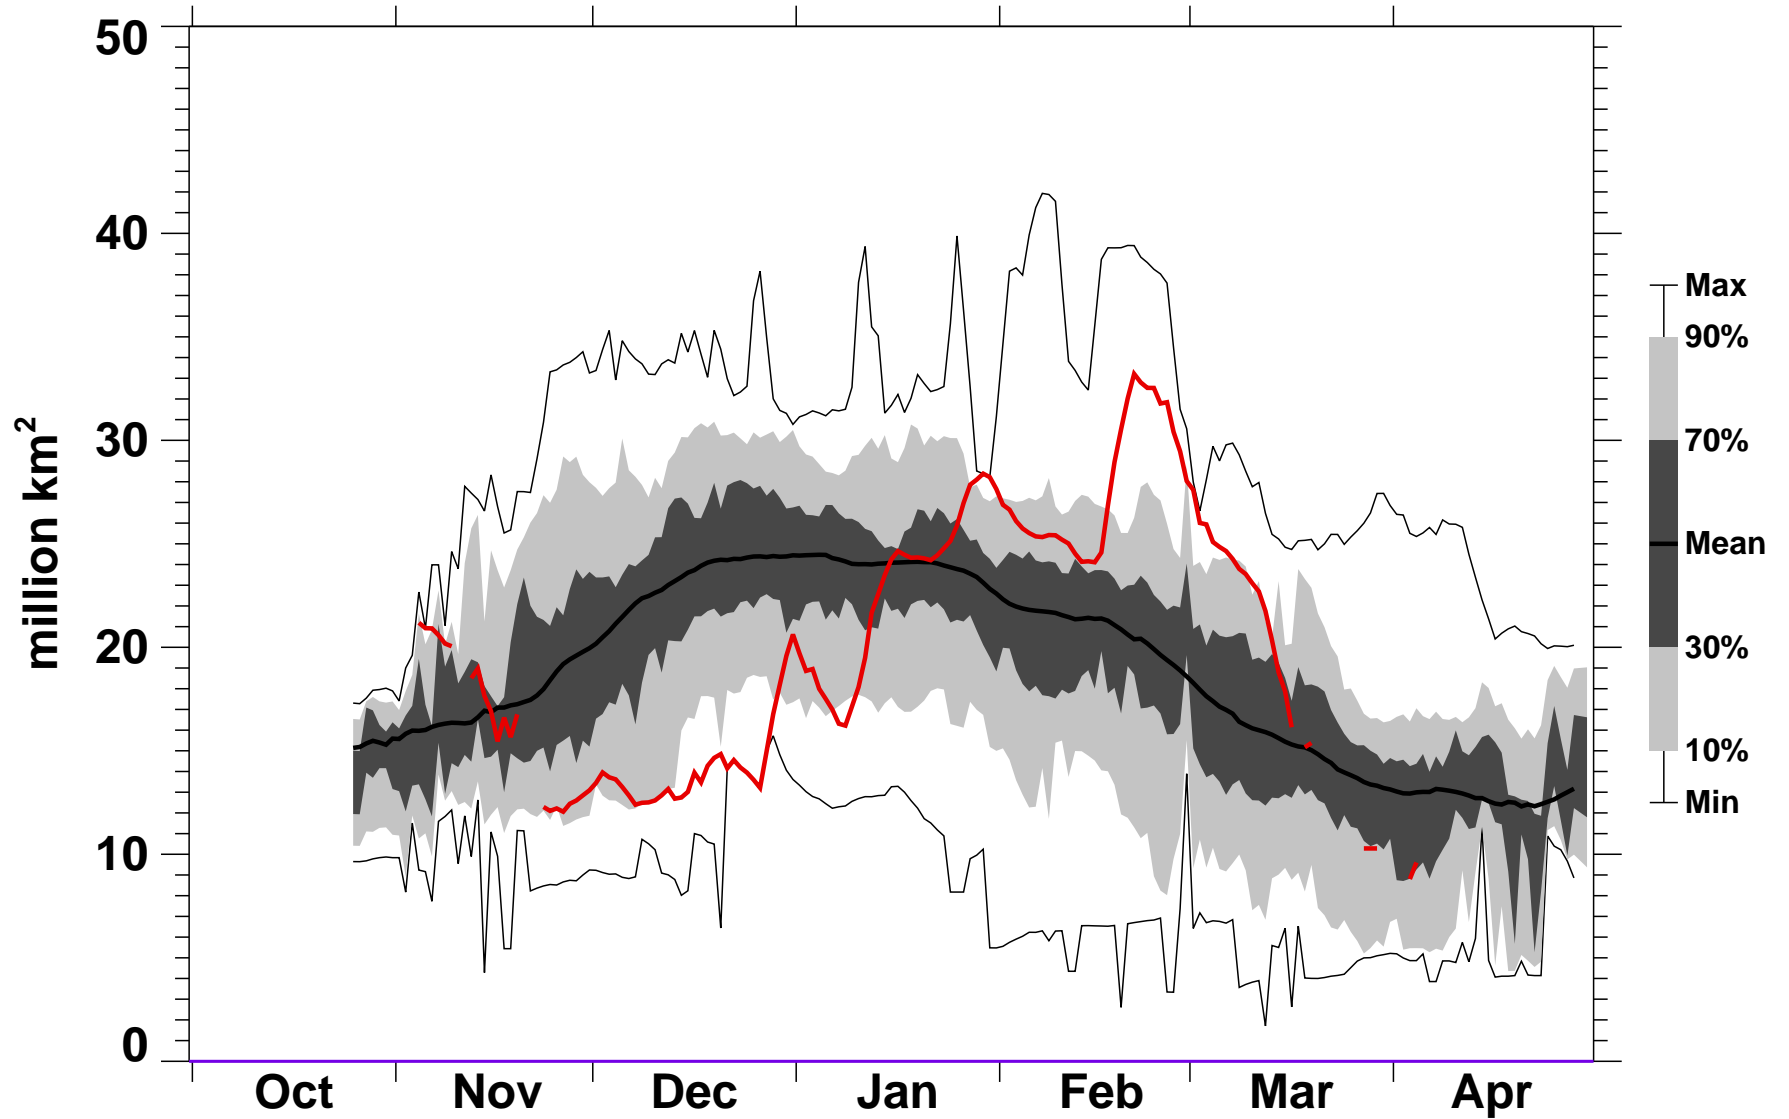

# NH Vortex Area 500 K MERRA

1978/1979-2011/2012

1979/1980

P. Newman (NASA), E. Nash (SSAI), S. Pawson (NASA)

5-day smoother applied