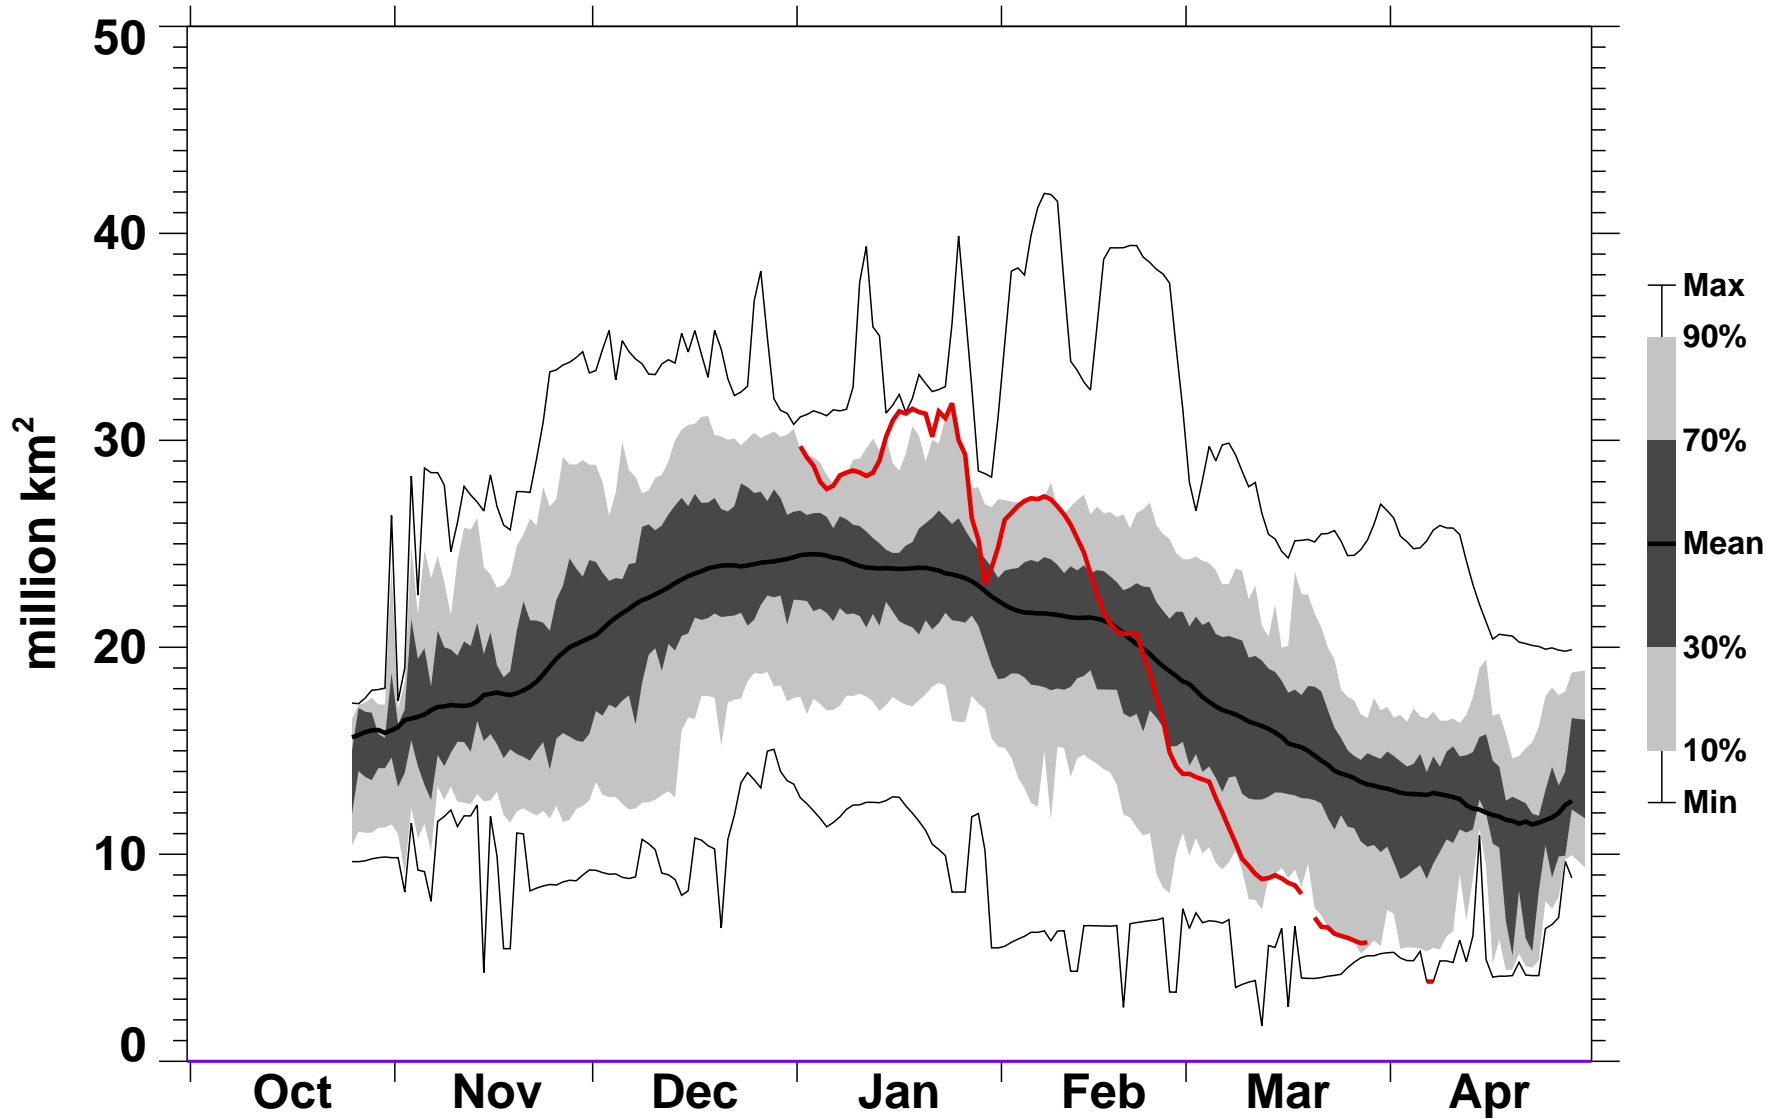

# NH Vortex Area 500 K MERRA

1978/1979-2011/2012

1978/1979

P. Newman (NASA), E. Nash (SSAI), S. Pawson (NASA)

5-day smoother applied