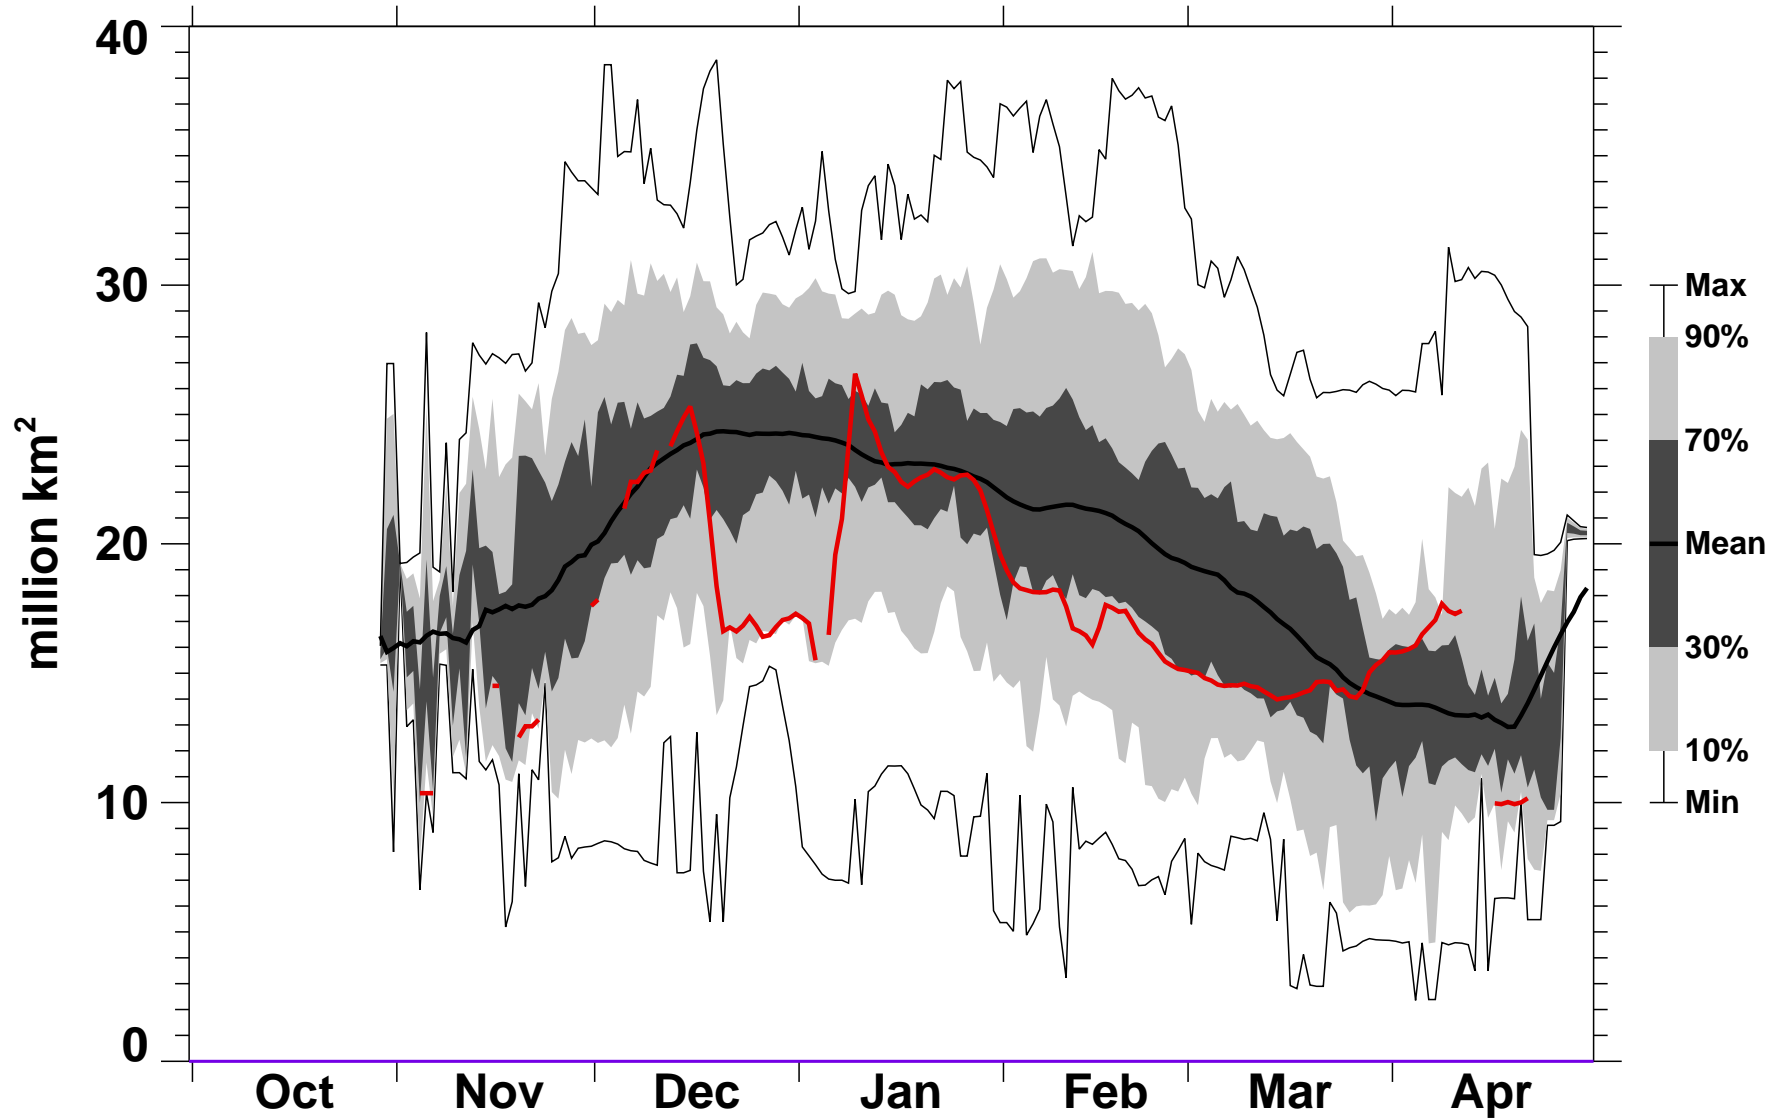

NH Vortex Area 460 K MERRA

1978/1979-2015/2016

2014/2015

P. Newman (NASA), E. Nash (SSAI), S. Pawson (NASA)

5-day smoother applied