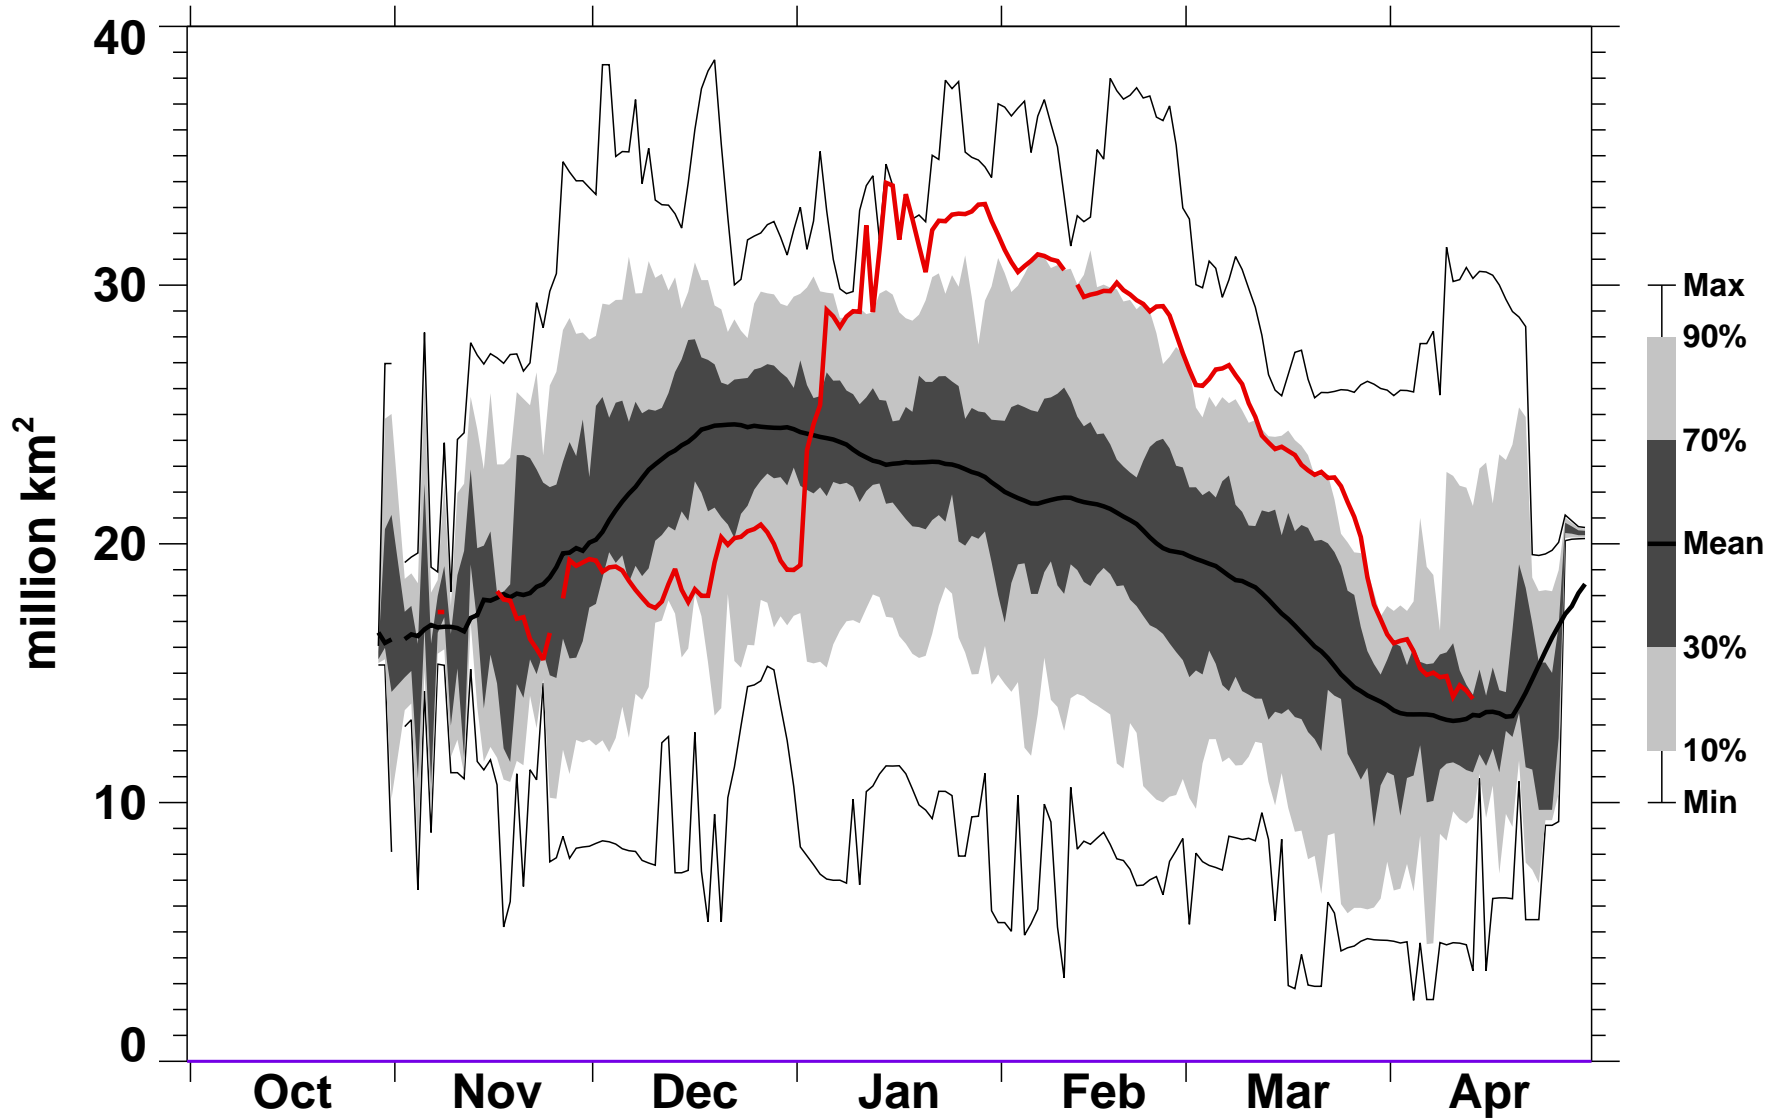

NH Vortex Area 460 K MERRA

1978/1979-2014/2015

2013/2014

P. Newman (NASA), E. Nash (SSAI), S. Pawson (NASA)

5-day smoother applied