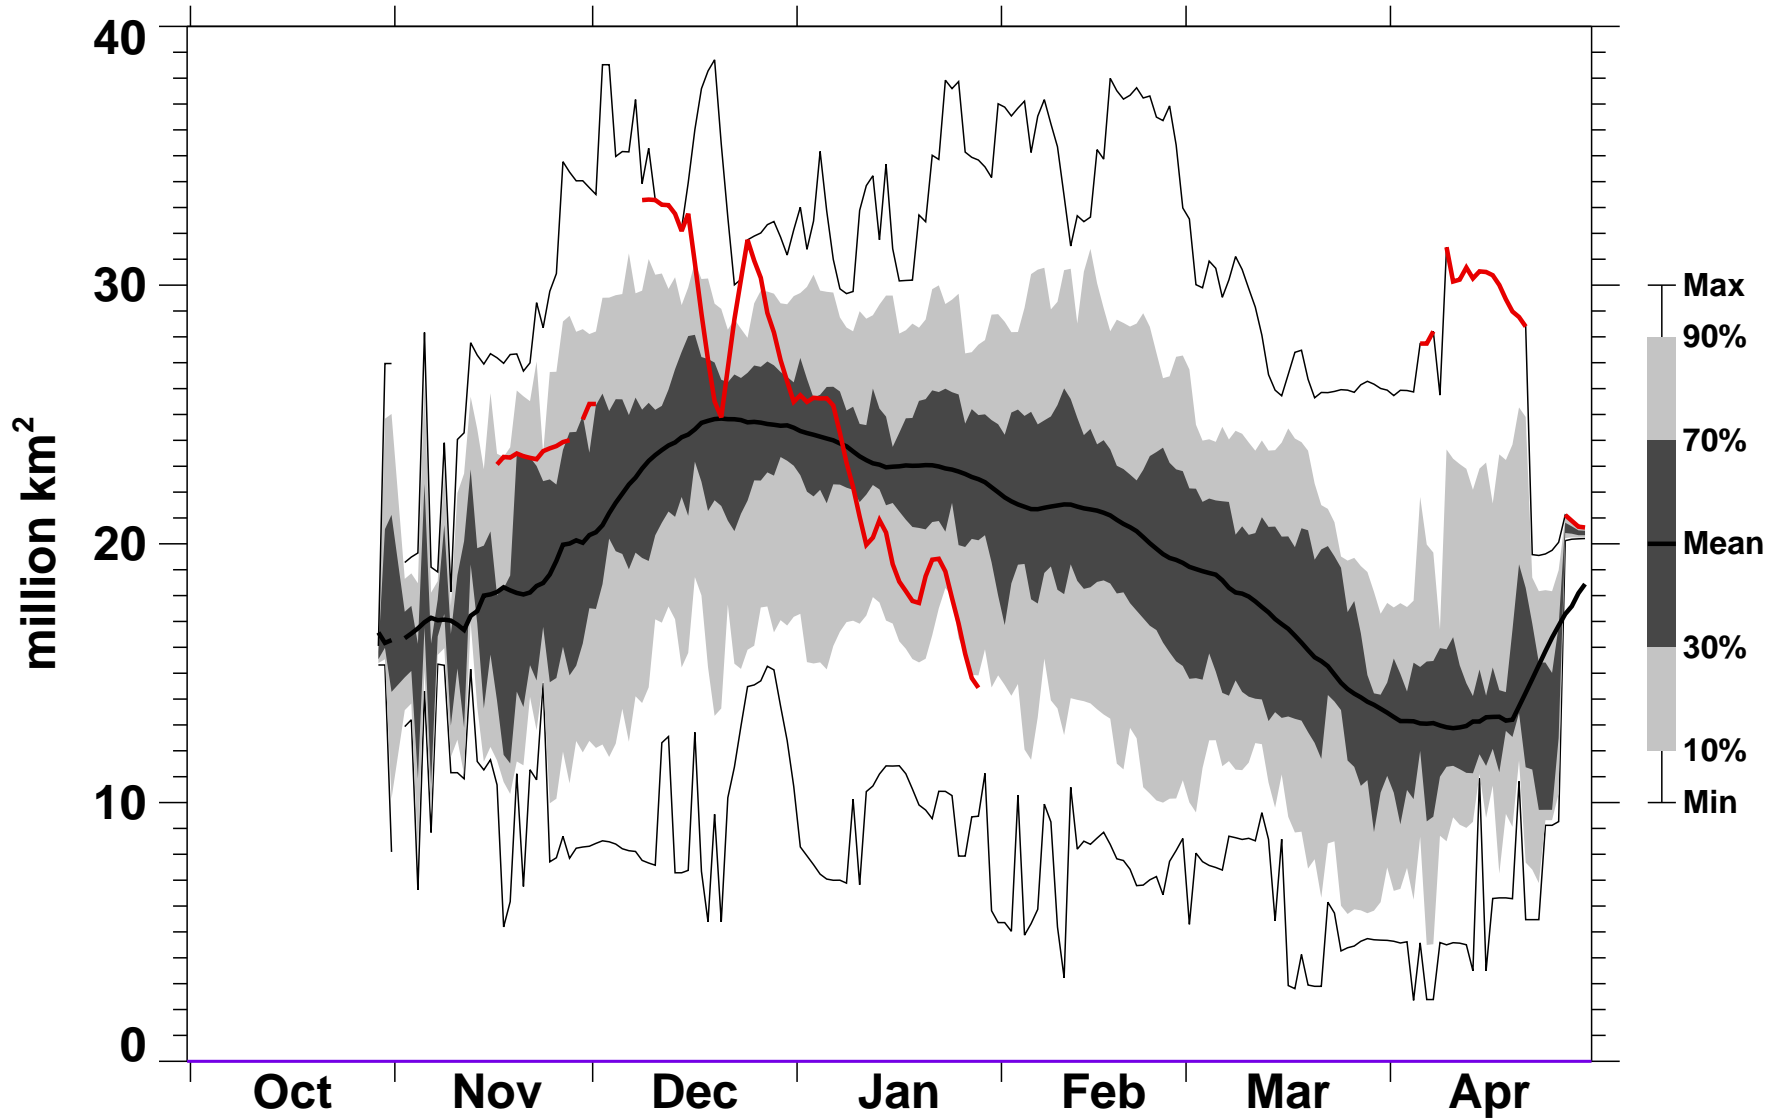

NH Vortex Area 460 K MERRA

1978/1979-2013/2014

2012/2013

P. Newman (NASA), E. Nash (SSAI), S. Pawson (NASA)

5-day smoother applied