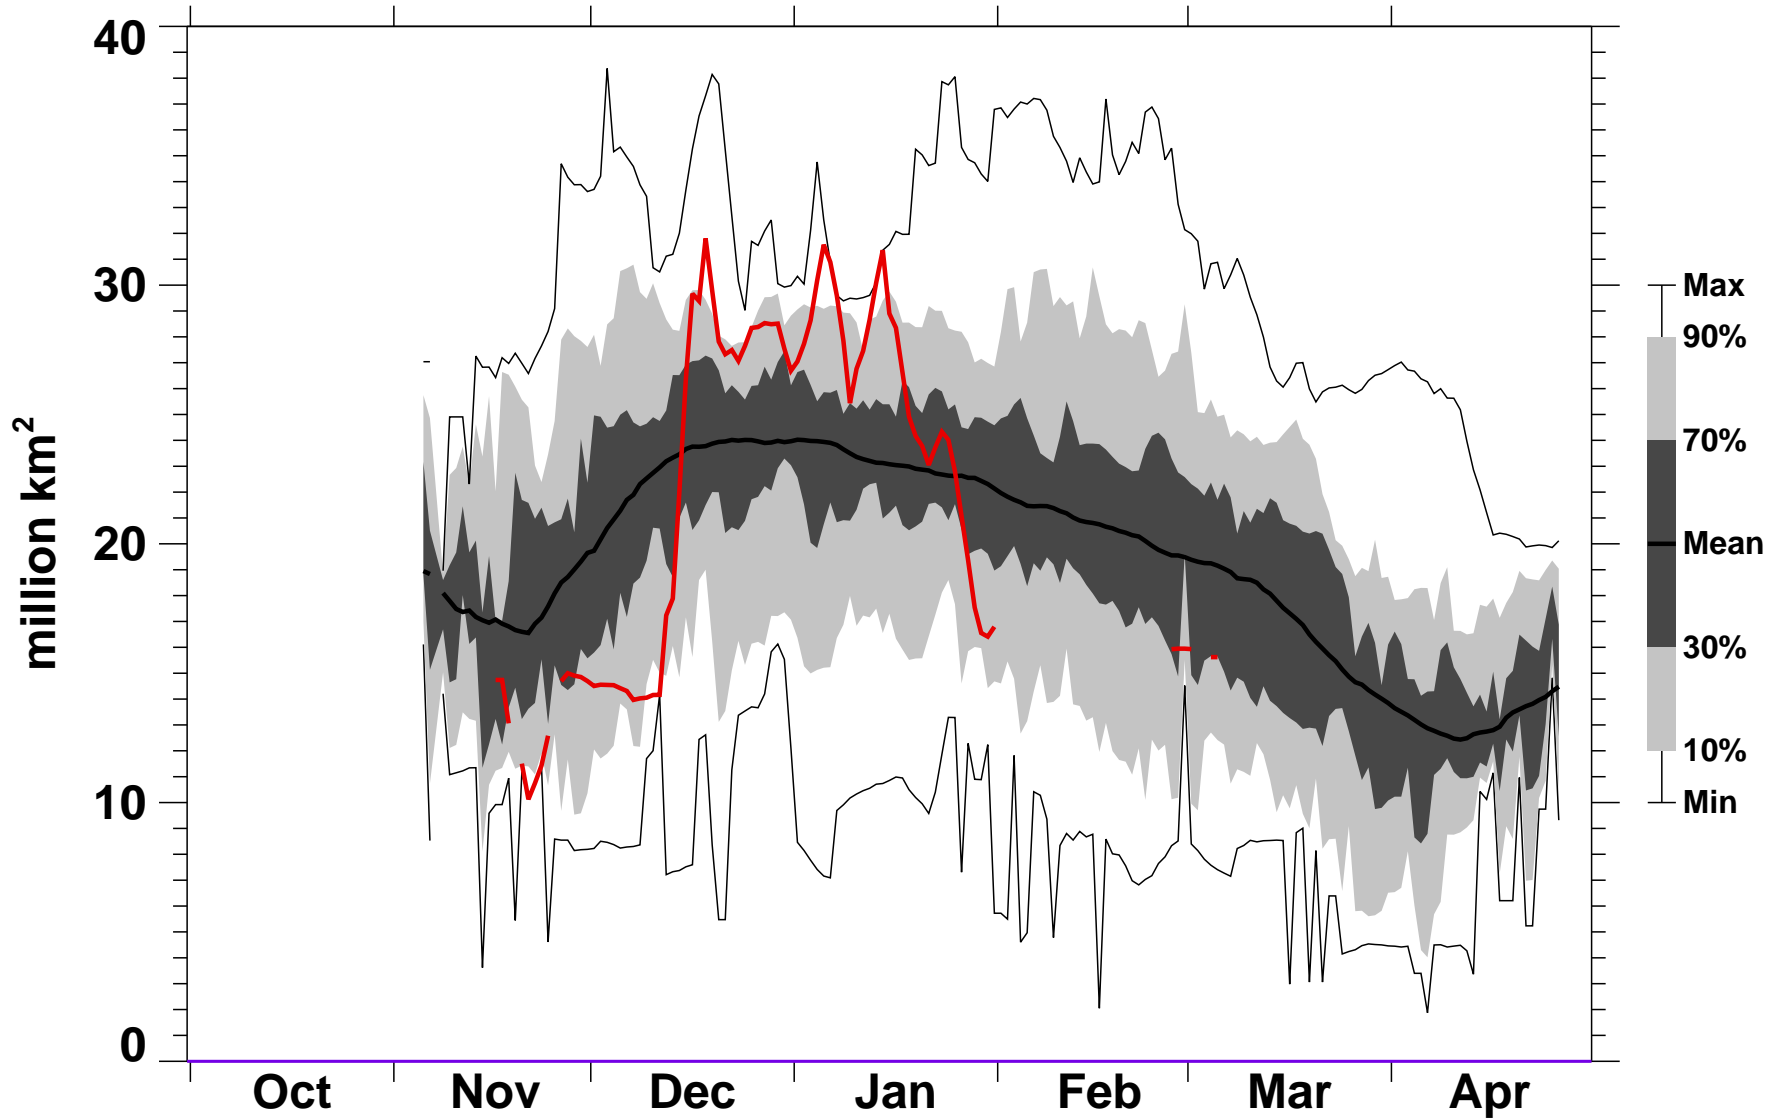

NH Vortex Area 460 K MERRA

1978/1979-2012/2013

2011/2012

P. Newman (NASA), E. Nash (SSAI), S. Pawson (NASA)

5-day smoother applied